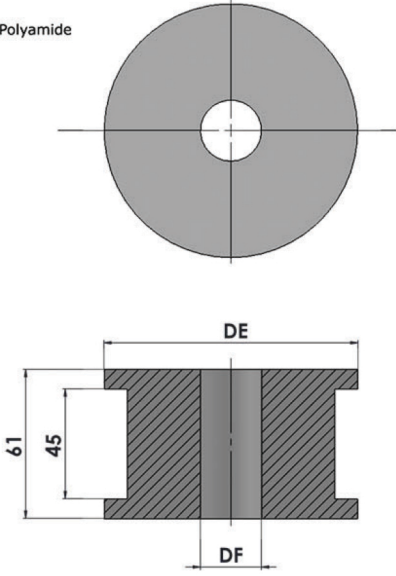

300 AVARA KASNAK (TALAŞLI İMALAT TEK PARÇA)

Döküm Polyamid/Cast Polyamide

(*) Asidik ortam için Acid resistance (Polipropilen/Polypropylene-ALPOLEN®1000)
ALPOLEN®1000 siparişleriniz için (*) bulunan stok kodunun sonuna (A) ekleyiniz

Stok Kod [Stock Code]	Z-İmalat Şekli [Manufacture]	DE	DF	Kg	
300 İTİ 117	17-Talaşlı/Sawdust	104,0	25	0,40	6
300 İTİ 217	17-Talaşlı/Sawdust	104,0	30	0,40	6
300 İTİ 119	19-Talaşlı/Sawdust	117,0	25	0,50	6
300 İTİ 219	19-Talaşlı/Sawdust	117,0	30	0,50	6
300 İTİ 121	21-Talaşlı/Sawdust	129,0	25	0,60	6
300 İTİ 221	21-Talaşlı/Sawdust	129,0	30	0,60	6
300 İTİ 123	23-Talaşlı/Sawdust	141,0	25	0,7	6
300 İTİ 223	23-Talaşlı/Sawdust	141,0	30	0,7	6
300 İTİ 125	25-Talaşlı/Sawdust	153,0	25	0,9	6
300 İTİ 225	25-Talaşlı/Sawdust	153,0	30	0,9	6