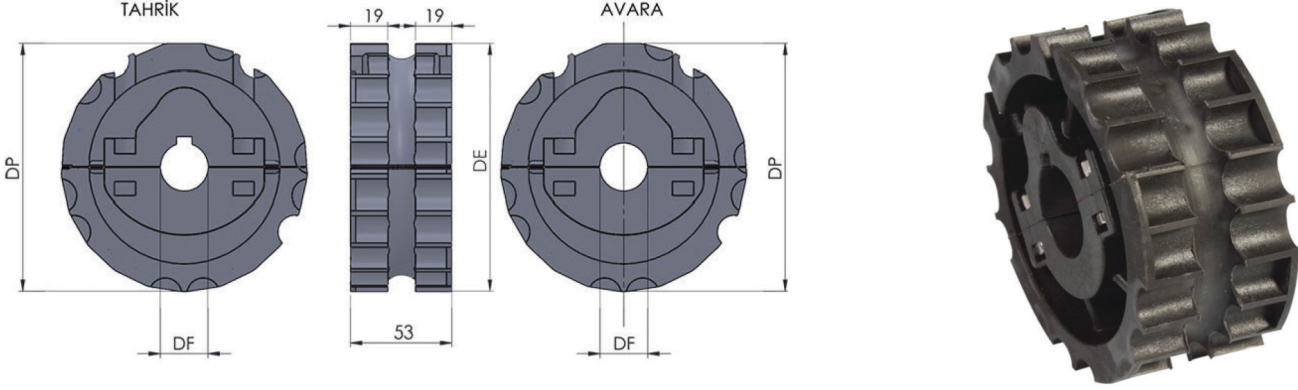

312 İKİ PARÇALI PLASTİK BANT TAHRİK DİŞLİSİ (POLYAMİD PA6 KATKILI)

Stok Kod [Stock Code]	Z-İmalat Şekli [Manufacture]	DE	DP	DF	Kg/m2	
312 Kİ2 121	21-Kalıplı/Molding	114,70	129,26	25	0,40	8
312 Kİ2 221	21-Kalıplı/Molding	114,70	129,26	30	0,40	8
312 Kİ2 321	21-Kalıplı/Molding	114,70	129,26	35	0,40	8
312 Kİ2 421	21-Kalıplı/Molding	114,70	129,26	40	0,40	8
312 Kİ2 123	23-Kalıplı/Molding	127,50	141,22	25	0,50	8
312 Kİ2 223	23-Kalıplı/Molding	127,50	141,22	30	0,50	8
312 Kİ2 323	23-Kalıplı/Molding	127,50	141,22	35	0,50	8
312 Kİ2 423	23-Kalıplı/Molding	127,50	141,22	40	0,50	8
312 Kİ2 125	25-Kalıplı/Molding	138,60	153,20	25	0,60	8
312 Kİ2 225	25-Kalıplı/Molding	138,60	153,20	30	0,60	8
312 Kİ2 325	25-Kalıplı/Molding	138,60	153,20	35	0,60	8
312 Kİ2 425	25-Kalıplı/Molding	138,60	153,20	40	0,60	8