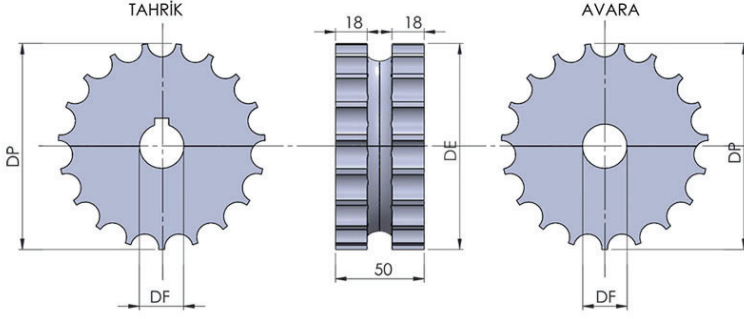

320 İKİ PARÇALI PLASTİK BANT DİŞLİSİ TALAŞLI İMALAT

Stok Kod [Stock Code]	Z-İmalat Şekli [Manufacture]	DE	DP	DF	Kg/m2	
320 Tİ2 119	19-Talaşlı/Sawdust	103,45	117,34	25	0,30	15
320 Tİ2 219	19-Talaşlı/Sawdust	103,45	117,34	30	0,30	15
320 Tİ2 121	21-Talaşlı/Sawdust	114,70	129,26	25	0,40	10
320 Tİ2 221	21-Talaşlı/Sawdust	114,70	129,26	30	0,40	10
320 Tİ2 321	21-Talaşlı/Sawdust	114,70	129,26	35	0,40	10
320 Tİ2 421	21-Talaşlı/Sawdust	114,70	129,26	40	0,40	10
320 Tİ2 123	23-Talaşlı/Sawdust	127,50	141,22	25	0,50	8
320 Tİ2 223	23-Talaşlı/Sawdust	127,50	141,22	30	0,50	8
320 Tİ2 323	23-Talaşlı/Sawdust	127,50	141,22	35	0,50	8
320 Tİ2 423	23-Talaşlı/Sawdust	127,50	141,22	40	0,50	8
320 Tİ2 125	25-Talaşlı/Sawdust	138,60	153,20	25	0,60	8
320 Tİ2 225	25-Talaşlı/Sawdust	138,60	153,20	30	0,60	8
320 Tİ2 325	25-Talaşlı/Sawdust	138,60	153,20	35	0,60	8
320 Tİ2 425	25-Talaşlı/Sawdust	138,60	153,20	40	0,60	8

328 PLASTİK TEK PARÇA BANT TAHRİK DİŞLİSİ (POLYAMİD PA6 KATKILI)

Stok Kod [Stock Code]	Z-İmalat Şekli [Manufacture]	DE	DP	DF	Kg/m2	
328 Kİ1 119	19-Kalıplı/Molding	103,45	117,34	25	0,30	15
328 Kİ1 219	19-Kalıplı/Molding	103,45	117,34	30	0,30	15