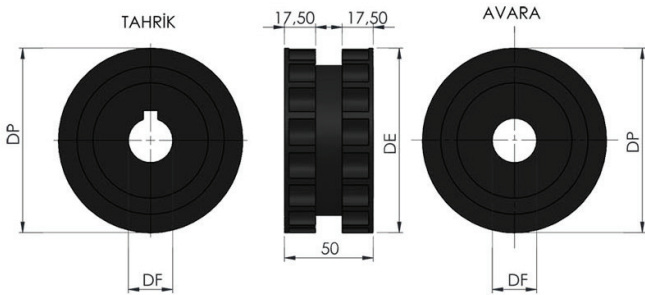

320 İKİ PARÇALI PLASTİK BANT DİŞLİSİ TALAŞLI İMALAT

Stok Kod [Stock Code]	Z-İmalat Şekli [Manufacture]	DE	DP	DF	Kg/m2	
320 Tİ2 119	19-Talaşlı/Sawdust	103,45	117,34	25	0,30	15
320 Tİ2 219	19-Talaşlı/Sawdust	103,45	117,34	30	0,30	15
320 Tİ2 121	21-Talaşlı/Sawdust	114,70	129,26	25	0,40	10
320 Tİ2 221	21-Talaşlı/Sawdust	114,70	129,26	30	0,40	10
320 Tİ2 321	21-Talaşlı/Sawdust	114,70	129,26	35	0,40	10
320 Tİ2 421	21-Talaşlı/Sawdust	114,70	129,26	40	0,40	10
320 Tİ2 123	23-Talaşlı/Sawdust	127,50	141,22	25	0,50	8
320 Tİ2 223	23-Talaşlı/Sawdust	127,50	141,22	30	0,50	8
320 Tİ2 323	23-Talaşlı/Sawdust	127,50	141,22	35	0,50	8
320 Tİ2 423	23-Talaşlı/Sawdust	127,50	141,22	40	0,50	8
320 Tİ2 125	25-Talaşlı/Sawdust	138,60	153,20	25	0,60	8
320 Tİ2 225	25-Talaşlı/Sawdust	138,60	153,20	30	0,60	8
320 Tİ2 325	25-Talaşlı/Sawdust	138,60	153,20	35	0,60	8
320 Tİ2 425	25-Talaşlı/Sawdust	138,60	153,20	40	0,60	8

328 PLASTİK TEK PARÇA BANT TAHRİK DİŞLİSİ (POLYAMİD PA6 KATKILI)

Stok Kod [Stock Code]	Z-İmalat Şekli [Manufacture]	DE	DP	DF	Kg/m2	
328 Kİ1 119	19-Kalıplı/Molding	103,45	117,34	25	0,30	15
328 Kİ1 219	19-Kalıplı/Molding	103,45	117,34	30	0,30	15