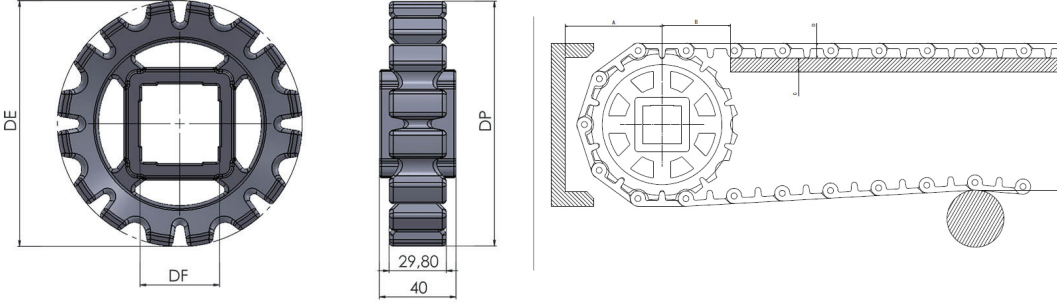

389 KOLAY TEMİZLENEBİLİR HASIR BANT DİŞLİSİ

 **BANT :**
980 - 981 - 982 - 983

Stok Kod (Stock Code)	Z-İmalat Şekli (Manufacture)	DE	DP	DF	Kg
389 İ40 Z08	Z8-Kalıplı/Moulding iki Parça	129,58	107,30	40x40	0,205
389 D40 Z10	Z10-Kalıplı/Moulding	161,39	140,15	40x40	0,288