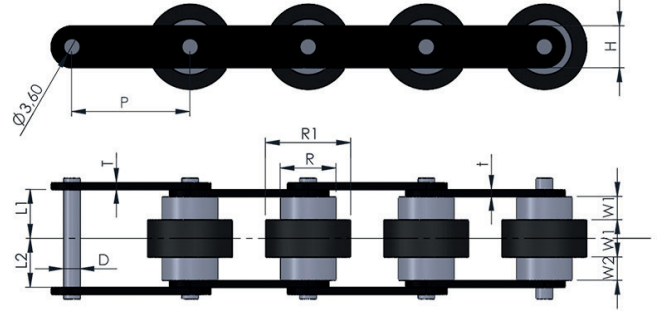

808 MAKARALI ZİNCİR BANTI

AKSESUARLAR

ALPOLEN 1000 DÖNÜŞ BOYNU

DİŞLİ

394 MAKARALI ZİNCİR BANT DİŞLİSİ

mm																
Stok Kod [Stock Code]	P	R	R1	W1	W2	t	T	H	D	L1	L2	Malzeme/Material	Kg / m	Metre/Meter (m)	Feet (ft)	
808 RUL 038	38.10	22.23	36.6	15.5	8.5	3.2	3.2	17.2	5.96	24.5	26.4	Güçlendirilmiş Polyamid Reinforced Polyamide	2,4	3,048	10	
808 RUL 050	50.80	28.58	48.0	20.0	15.0	4.0	4.0	23.0	7.94	35.8	38.0	Güçlendirilmiş Polyamid Reinforced Polyamide	4,3	3,048	10	

Uygulama alanları / Applications

- TV ve Buzdolabı son montaj hattında
- TV and Refrigerator and of the assembly line