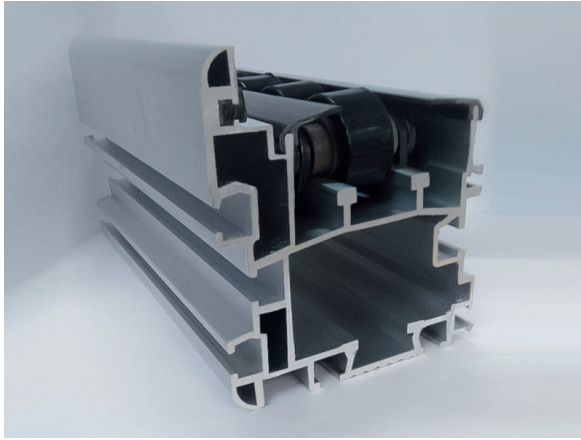

808 MAKARALI ZİNCİR BANTI

AKSESUARLAR

ALPOLEN 1000 DÖNÜŞ BOYNU

DİŞLİ

394 MAKARALI ZİNCİR BANT DİŞLİSİ

mm																
Stok Kod [Stock Code]	P	R	R1	W1	W2	t	T	H	D	L1	L2	Malzeme/Material	Kg / m	Metre/Meter (m)	Feet (ft)	
808 RUL 038	38.10	22.23	36.6	15.5	8.5	3.2	3.2	17.2	5.96	24.5	26.4	Güçlendirilmiş Polyamid Reinforced Polyamide	2,4	3,048	10	
808 RUL 050	50.80	28.58	48.0	20.0	15.0	4.0	4.0	23.0	7.94	35.8	38.0	Güçlendirilmiş Polyamid Reinforced Polyamide	4,3	3,048	10	

Uygulama alanları / Applications

- TV ve Buzdolabı son montaj hattında
- TV and Refrigerator and of the assembly line