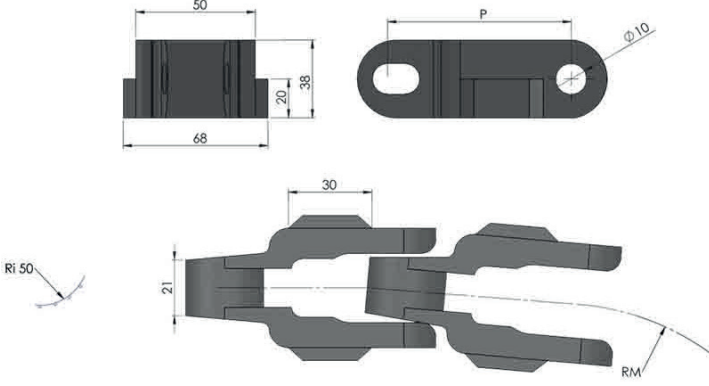

854 KULAKLI VE GÖTÜRÜCÜLÜ KASA TAŞIMA BANTI (AĞIR TİP)

StokKod [Stock Code]	RM	PIN	P	Malzeme/Material	Kg / m	Metre/Meter (m)
854 B00 POM	650	Paslanmaz Çelik Stainless Steel AISI 304	82,5	POM Beyaz/White	0,843	3,048

63,5 mm hatveli ALHAN Kasa Taşıma Bantları hem hijyenik, hem rahat, hem de ALHAN'ın bir çok ürünü gibi FDA onaylıdır. ALHAN Kasa Taşıma Banti tercihen plastik, ahşap kasa ve kutu taşımacılığı için uygun bir plastik zincirdir. Özellikle gıda endüstrisinde beyaz ve kırmızı et işleme tesislerine tercih edilir.

Kasa taşıma zinciri dişlisi çeşitli çap ve dişlerde mevcuttur.

ALHAN Kasa Taşıma Zinciri dişlisi çeşitli çap ve dişlerde mevcuttur. Delik ölçüleri talebiniz üzerine üretileceği için lütfen sipariş esnasında delik ölçülerini belirtiniz.

Hatve	82,5 mm
Bant Kalınlığı	38 mm
Bakla Genişliği	50-68 mm Kapalı yüzey (%0)
Renk	beyaz (bant genişliği aşağıdadır)
Temizlenebilirlik	Orta (FDA gıdaya uygunluk)
PIM Çapı	10 mm
Diş üstü yarı çap	Dişli boyutuna göre değişmektedir