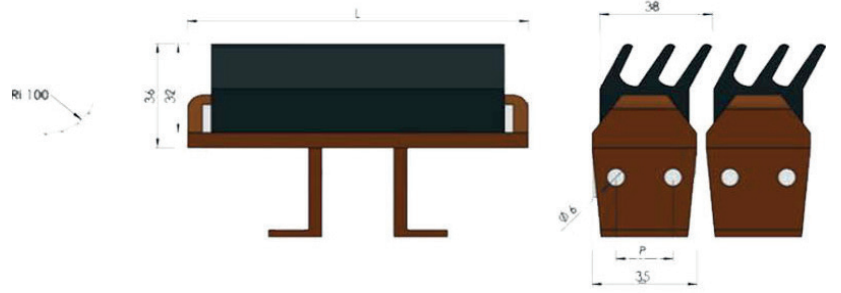

### 863 3 TIRNAKLI ASETAT KAUÇUKLU BANT

Stok Kod [Stock Code]	RM	P	mm		Malzeme/Material	Kg / m
			L			
863 SKO 114	381	3/4" (19.05)	114,3		POM SİYAH/BLACK KAUÇUK / RUBBER	0,126