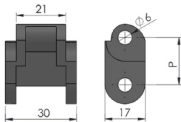

871 DÜZGÜN DOĞRUSAL ASETAL BAKLA BANT

 DİŞLİ : 374 - 386

Bant Genişliği: W: 30 mm

StokKod [Stock Code]	P	Malzeme/Material	PIN	Kg / m	Metre/Meter (m)	Feet (ft)
871 B00 030	20	POM Beyaz Asetal White Acetal	SS Paslanmaz Çelik Stainless Stell (AISI 304)	0,65	3,048	10
871 G00 030	20	POM Gri Asetal Gray Acetal	SS Paslanmaz Çelik Stainless Stell (AISI 304)	0,65	3,048	10
871 M00 030	20	POM Mavi Asetal Blue Acetal	SS Paslanmaz Çelik Stainless Stell (AISI 304)	0,65	3,048	10

Hatve	20 mm
Bant Kalınlığı	17 mm
Açıklık Oranı (%)	Kapalı yüzey (%0)
Bakla Genişliği	30 mm
Renk	Kahve Gri (standart malzeme için)
Temizlenebilirlik	Orta (FDA gıdaya uygunluk)
PİM Çapı	6 mm