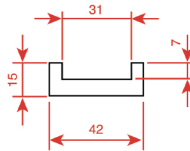

871 DÜZGÜN DOĞRUSAL ASETAL BAKLA BANT

 DİŞLİ : 374 - 386

Bant Genişliği: W: 30 mm

StokKod [Stock Code]	P	Malzeme/Material	PIN	Kg / m	Metre/Meter (m)	Feet (ft)
871 B00 030	20	POM Beyaz Asetal White Acetal	SS Paslanmaz Çelik Stainless Stell (AISI 304)	0,65	3,048	10
871 G00 030	20	POM Gri Asetal Gray Acetal	SS Paslanmaz Çelik Stainless Stell (AISI 304)	0,65	3,048	10
871 M00 030	20	POM Mavi Asetal Blue Acetal	SS Paslanmaz Çelik Stainless Stell (AISI 304)	0,65	3,048	10

Hatve	20 mm
Bant Kalınlığı	17 mm
Açıklık Oranı (%)	Kapalı yüzey (%0)
Bakla Genişliği	30 mm
Renk	Kahve Gri (standart malzeme için)
Temizlenebilirlik	Orta (FDA gıdaya uygunluk)
PİM Çapı	6 mm