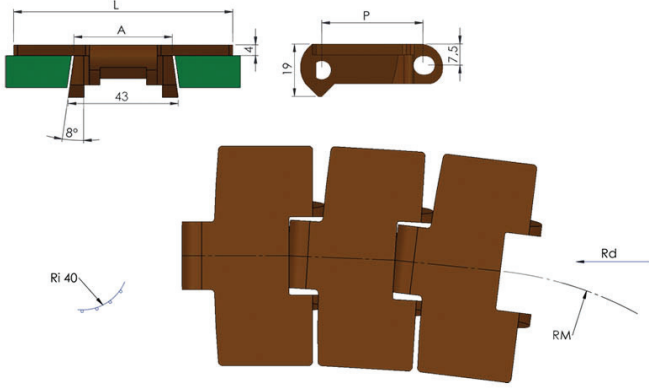

880 TIRNAKLI DÖNÜŞLÜ BAKLA BANT

Dişli : 385 - 386

mm								
StokKod [Stock Code]	P	L	RM	Malzeme/Material	PIN	Kg / m	Metre/Meter (m)	Feet (ft)
880 TKO 082	38,1	82,6	457	Kahverengi Asetal Brown Acetal (LF)	Paslanmaz Çelik Stainless Steel AISI 304	1,04	3,048	10
880 TKO 114	38,1	114,3	550	Kahverengi Asetal Brown Acetal (LF)	Paslanmaz Çelik Stainless Steel AISI 304	1,21	3,048	10

*Farklı renklerde üretim yapılabilir.

Hatve	38.1 mm
Bant Kalınlığı	19 mm
Açıklık Oranı (%)	Kapalı yüzey (%0)
Bakla Geniřliđi	82,6 mm (bant geniřliđi ařađıdadır)
Renk	Kahverengi (standart malzeme için)
Temizlenebilirlik	Orta (FDA gıdaya uygunluk)
PIM Çapı	6 mm