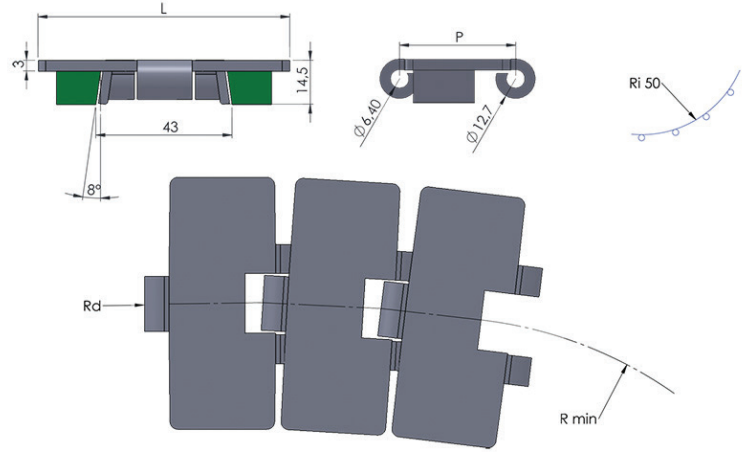

881 AÇILI KULAKLI DÖNÜŞLÜ PASLANMAZ BANT (8°)

DIŞLI : 371 - 380

mm							
StokKod [Stock Code]	L	RM	Malzeme/Material	PIN	Kg / m	Metre/Meter (m)	Feet (ft)
881 304 008	82,6	457	Paslanmaz Çelik (AISI 304) Stainless Steel (AISI 304)	Paslanmaz Çelik Stainless Steel AISI 304	3,10	3,048	10
881 304 011	114,3	550	Paslanmaz Çelik (AISI 304) Stainless Steel (AISI 304)	Paslanmaz Çelik Stainless Steel AISI 304	3,80	3,048	10
881 304 019	190,5	610	Paslanmaz Çelik (AISI 304) Stainless Steel (AISI 304)	Paslanmaz Çelik Stainless Steel AISI 304	5,50	3,048	10
881 OHI 008	82,6	457	Paslanmaz Çelik (AISI HI) Stainless Steel (AISI HI)	Paslanmaz Çelik Stainless Steel AISI 304	3,10	3,048	10
881 OHI 011	114,3	550	Paslanmaz Çelik (AISI HI) Stainless Steel (AISI HI)	Paslanmaz Çelik Stainless Steel AISI 304	3,80	3,048	10
881 OHI 019	190,5	610	Paslanmaz Çelik (AISI HI) Stainless Steel (AISI HI)	Paslanmaz Çelik Stainless Steel AISI 304	5,50	3,048	10

Hatve	38.1 mm
Bant Kalınlığı	19,6 mm
Açıklık Oranı (%)	Kapalı yüzey (%0)
Bakla Geniřlięi	(bant geniřlięi ařaęıdadır)
Renk	metalik
PIM Çapı	6 mm
Diř üstü yarı çap	