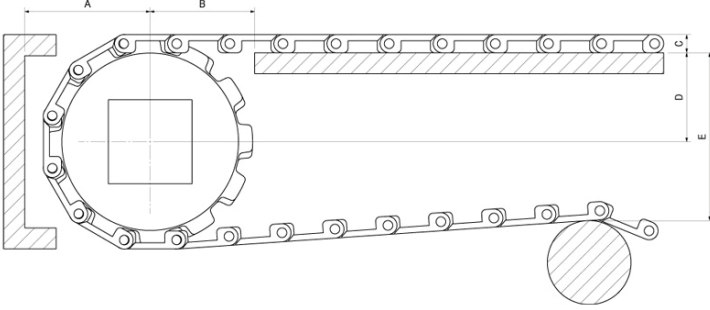

391 - 25,4 KOLAY TEMİZLENEBİLİR HASIR BANT DİŞLİSİ

BANT : 920 - 922

Stok Kod (Stock Code)	Z-İmalat Şekil (Manufacture)	DE	DP	DF	Kg	
391 D25 Z12	12-Kalıplı/Molding	97,95	84,95	ø25	0,100	10
391 D30 Z12	12-Kalıplı/Molding	97,95	84,95	ø30	0,100	10
391 D40 Z12	12-Kalıplı/Molding	97,95	84,95	40x40	0,100	10