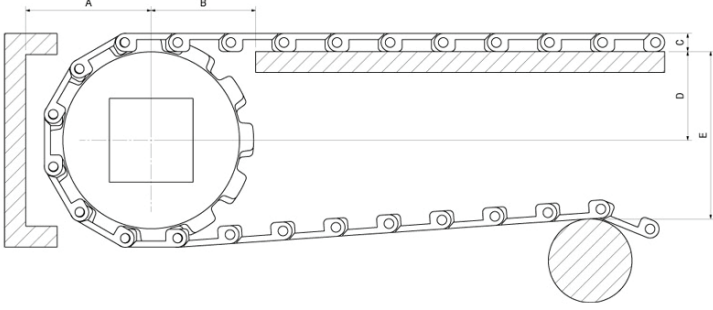

923-25,4 DÜZ KOLAY TEMİZLENEBİLİR HASIR BANT

DIŞLI : 392

Stok Kod (Stock Code)	P	Renk (Color)	L	Malzeme (Material)	PIN	Bant Dayanımı Chain Strength (N/m)	Kg / m ²	
923 B01 K01	25,4	Beyaz/White (B)	152,4	Polipropilen Polypropylene	PP	21160	3,100	m
923 B02 K01	25,4	Beyaz/White (B)	152,4	Poliasetal Polyacetal	PA	20400	4,120	m
923 M01 K01	25,4	Mavi/Blue (M)	152,4	Polipropilen Polypropylene	PP	35200	3,100	m
923 M02 K01	25,4	Mavi/Blue (M)	152,4	Poliasetal Polyacetal	PA	34100	4,120	m

Hatve	25.4mm
Bant Kalınlığı	8,8mm
Açıklık Oranı (%)	Kapalı yüzey (%)
Bakla Geniřliđi	152,4 mm
Geniřlik ölçülandırma	25 mm
Renk	beyaz mavi gri (standart malzeme için)
Temizlenebilirlik	Mükemmel (FDA gıdaya uygunluk)
PIM Çapı	4,6 mm

25.4 YIKANABİLİR MODEL DIŞLI Z.12

HASIR BANT STANDART MALZEME

Polipropilen (PP)	+1	+110
Poliasetal (POM)	-40	+90
Polietilen (PE)	-60	+100

392 - 25.4 KOLAY TEMİZLENEBİLİR HASIR BANT DIŞLİSİ

 BANT : 921 - 923