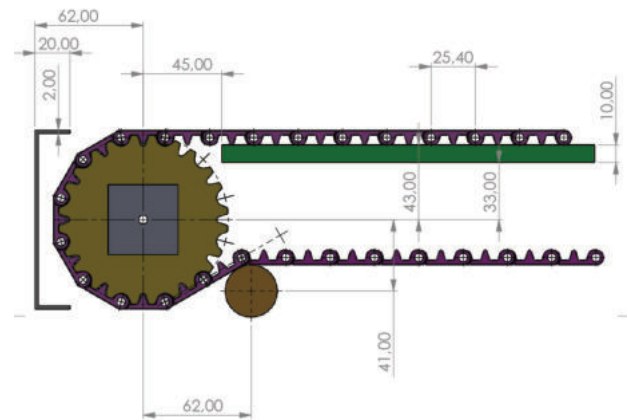

923-25,4 DÜZ KOLAY TEMİZLENEBİLİR HASIR BANT

DIŞLI : 392

Stok Kod (Stock Code)	P	Renk (Color)	L	Malzeme (Material)	PIN	Bant Dayanımı Chain Strength (N/m)	Kg / m ²	
923 B01 K01	25,4	Beyaz/White (B)	152,4	Polipropilen Polypropylene	PP	21160	3,100	m
923 B02 K01	25,4	Beyaz/White (B)	152,4	Poliasetal Polyacetal	PA	20400	4,120	m
923 M01 K01	25,4	Mavi/Blue (M)	152,4	Polipropilen Polypropylene	PP	35200	3,100	m
923 M02 K01	25,4	Mavi/Blue (M)	152,4	Poliasetal Polyacetal	PA	34100	4,120	m

Hatve	25.4mm
Bant Kalınlığı	8,8mm
Açıklık Oranı (%)	Kapalı yüzey (%)
Bakla Geniřliđi	152,4 mm
Geniřlik ölçülandırma	25 mm
Renk	beyaz mavi gri (standart malzeme için)
Temizlenebilirlik	Mükemmel (FDA gıdaya uygunluk)
PIM Çapı	4,6 mm

25.4 YIKANABİLİR MODEL DIŞLI Z.12

HASIR BANT STANDART MALZEME

Polipropilen (PP)	+1	+110
Poliasetal (POM)	-40	+90
Polietilen (PE)	-60	+100

392 - 25.4 KOLAY TEMİZLENEBİLİR HASIR BANT DIŞLİSİ

 BANT : 921 - 923

Stok Kod (Stock Code)	Z-İmalat Şekil (Manufacture)	DE	DP	DF	Kg	
392 D25 Z12	12-Kalıplı/Molding	98	84	ø25	0,100	10
392 D30 Z12	12-Kalıplı/Molding	98	84	ø30	0,100	10
392 D40 Z12	12-Kalıplı/Molding	98	84	40x40	0,100	10