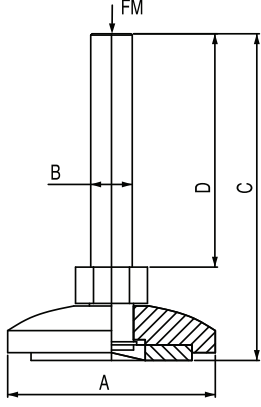

590 PASLANMAZ TABAN SABİT PABUÇ

STAINLESS STEEL BASE-SPINDLE (WITH SNAP RING) FIX FEET

Taban/Base: Paslanmaz Çelik/Stainless Steel

SS

Saplama/Spindle: Paslanmaz Çelik/Stainless Steel

SS

STN

AV

AV: Ürüne Kauçuk istenmesi halinde kodlara "AV" eklenir.

Stok Kod Stock Code	A	B	C	D	Kg	FM N (Newton)	
590 801 610	80	M16	103	65	0,700	18000	50
590 801 615	80	M16	153	115	0,780	18000	50
590 801 621	80	M16	203	165	0,860	18000	50
590 101 610	100	M16	103	65	0,865	20000	40
590 101 615	100	M16	153	115	0,940	20000	25
590 101 621	100	M16	203	165	1,020	20000	20
590 102 010	100	M20	100	115	1,030	20000	40
590 102 015	100	M20	150	165	1,150	20000	20
590 121 610	120	M16	103	65	1,030	25000	30
590 121 615	120	M16	153	115	1,110	25000	20
590 121 621	120	M16	203	165	1,190	25000	10
590 122 015	120	M20	153	115	1,200	25000	20
590 122 021	120	M20	203	165	1,320	25000	10
590 122 415	120	M24	153	115	1,275	27000	20
590 122 421	120	M24	203	165	1,475	27000	10