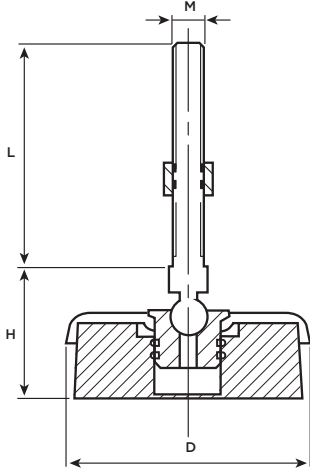

MODEL 540 GALVANİZ/GALVANIZED

HARD TYPE ARTICULATED FEET (WITH SNAP RING)

Malzeme/Material: NBR 80 Shore kauçuk tabanlı, krom sac gövde, mafsallı civatalı

Saplama/Spindle: Galvaniz/Galvanized

Stok Kod Stock Code	A	B	C		FM N (Newton)
540 801 010	80	M10	100	50	7000
540 801 210	80	M12	100	50	7000
540 801 611	80	M16	110	50	7000
540 121 210	120	M12	100	40	7000
540 121 610	120	M16	100	40	7000
540 122 015	120	M20	150	40	7000

MODEL 541 PASLANMAZ/STAINLESS STEEL

HARD TYPE ARTICULATED FEET (WITH SNAP RING)

Malzeme/Material: NBR 80 Shore kauçuk tabanlı, krom sac gövde, mafsallı civatalı

Saplama/Spindle: Taban/Base: Paslanmaz Çelik/Stainless Steel

SS

Stok Kod Stock Code	A	B	C		FM N (Newton)
541 801 010	80	M10	100	50	7000
541 801 210	80	M12	100	50	7000
541 801 611	80	M16	110	50	7000
541 121 210	120	M12	100	40	7000
541 121 610	120	M16	110	40	7000
541 122 015	120	M20	150	40	7000