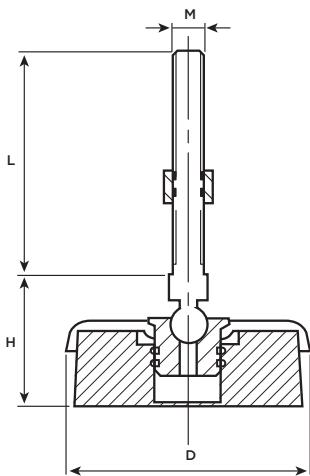

MODEL 540 GALVANİZ/GALVANIZED

HARD TYPE ARTICULATED FEET (WITH SNAP RING)

Malzeme/Material: NBR 80 Shore kauçuk tabanlı, krom sac gövde, mafsallı civatalı

Saplama/Spindle: Galvaniz/Galvanized

Stok Kod Stock Code	A	B	C		FM N (Newton)
540 801 010	80	M10	100	50	7000
540 801 210	80	M12	100	50	7000
540 801 611	80	M16	110	50	7000
540 121 210	120	M12	100	40	7000
540 121 610	120	M16	100	40	7000
540 122 015	120	M20	150	40	7000

MODEL 541 PASLANMAZ/STAINLESS STEEL

HARD TYPE ARTICULATED FEET (WITH SNAP RING)

Malzeme/Material: NBR 80 Shore kauçuk tabanlı, krom sac gövde, mafsallı civatalı

Saplama/Spindle: Taban/Base: Paslanmaz Çelik/Stainless Steel

SS

Stok Kod Stock Code	A	B	C		FM N (Newton)
541 801 010	80	M10	100	50	7000
541 801 210	80	M12	100	50	7000
541 801 611	80	M16	110	50	7000
541 121 210	120	M12	100	40	7000
541 121 610	120	M16	110	40	7000
541 122 015	120	M20	150	40	7000