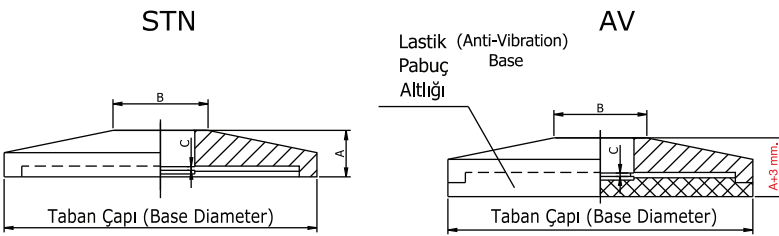

**508 GALVANİZ SABİT TABAN**

**STEEL FIXED BASE (WITH SNAP RING)**

Malzeme/Material: Çinko Kaplama Metal/Metal Zinc Plated Steel

**ZN**

STN Stok Kod Stock Code	AV Stok Kod Stock Code	Taban Çapı Base Diameter	A	B	C	Kg	
508 000 080	508 000 080 AV	80	20	25	5	0.500	80
508 000 100	508 000 100 AV	100	20	25	5	0.650	40
508 000 120	508 000 120 AV	120	20	25	5	0.820	30
508 000 150	508 000 150 AV	150	20	25	5	0.980	25

**AV: Ürüne Kauçuk istenmesi halinde kodlara "AV" eklenir.**

**570 PASLANMAZ SEGMANLI SABİT TABAN**

**STEEL FIXED BASE (WITH SNAP RING)**

Malzeme/Material: AISI 304 (Inox) Paslanmaz/AISI 304 Stainless Steel

**SS**

STN Stok Kod Stock Code	AV Stok Kod Stock Code	Taban Çapı Base Diameter	A	B	C	Kg	
570 000 080	570 000 080 AV	80	20	25	5	0.500	80
570 000 100	570 000 100 AV	100	20	25	5	0.650	40
570 000 120	570 000 120 AV	120	20	25	5	0.820	30
570 000 150	570 000 150 AV	150	20	25	5	0.980	25