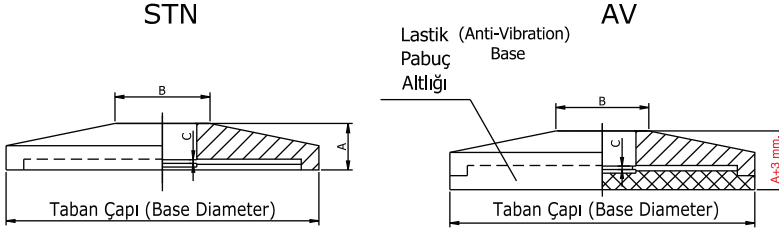

**508 GALVANİZ SABİT TABAN**

**STEEL FIXED BASE (WITH SNAP RING)**

Malzeme/Material: Çinko Kaplama Metal/Metal Zinc Plated Steel

**ZN**

STN Stok Kod Stock Code	AV Stok Kod Stock Code	Taban Çapı Base Diameter	A	B	C	Kg	
508 000 080	508 000 080 AV	80	20	25	5	0.500	80
508 000 100	508 000 100 AV	100	20	25	5	0.650	40
508 000 120	508 000 120 AV	120	20	25	5	0.820	30
508 000 150	508 000 150 AV	150	20	25	5	0.980	25

**AV: Ürüne Kauçuk istenmesi halinde kodlara "AV" eklenir.**

**570 PASLANMAZ SEGMANLI SABİT TABAN**

**STEEL FIXED BASE (WITH SNAP RING)**

Malzeme/Material: AISI 304 (Inox) Paslanmaz/AISI 304 Stainless Steel

**SS**

STN Stok Kod Stock Code	AV Stok Kod Stock Code	Taban Çapı Base Diameter	A	B	C	Kg	
570 000 080	570 000 080 AV	80	20	25	5	0.500	80
570 000 100	570 000 100 AV	100	20	25	5	0.650	40
570 000 120	570 000 120 AV	120	20	25	5	0.820	30
570 000 150	570 000 150 AV	150	20	25	5	0.980	25