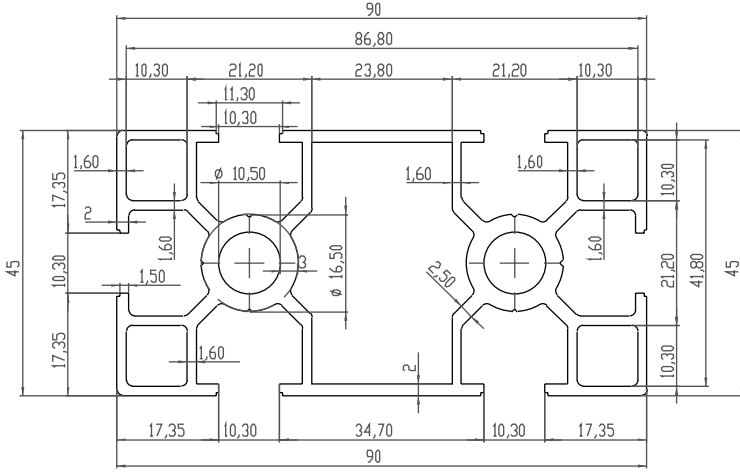

**AMBAR/STORE**

Stok Kodu: 765.090.045

Kesit Ölçüleri (mm)	Kesit Çevresi (mm)	Alan (mm <sup>2</sup> )	Kg/m
90 x 45	514	937,2	2,667

Stok Kodu: 765.020.020

Kesit Ölçüleri (mm)	Kesit Çevresi (mm)	Alan (mm <sup>2</sup> )	Kg/m
20 x 20	714	130	0,370

Stok Kodu: 765.025.025

Kesit Ölçüleri (mm)	Kesit Çevresi (mm)	Alan (mm <sup>2</sup> )	Kg/m
25 x 25	221	202,2	0,575

Stok Kodu: 765.035.035

Kesit Ölçüleri (mm)	Kesit Çevresi (mm)	Alan (mm <sup>2</sup> )	Kg/m
35 x 35	274	364,5	1,037

Stok Kodu: 765.060.060

Kesit Ölçüleri (mm)	Kesit Çevresi (mm)	Alan (mm <sup>2</sup> )	Kg/m
60 x 60	419	882	2,510

Stok Kodu: 765.080.040

Kesit Ölçüleri (mm)	Kesit Çevresi (mm)	Alan (mm <sup>2</sup> )	Kg/m
80 x 40	494	778	2,214

Stok Kodu: 765.040.040

Kesit Ölçüleri (mm)	Kesit Çevresi (mm)	Alan (mm <sup>2</sup> )	Kg/m
40 x 40	310	419,3	1,193

Stok Kodu: 765.080.040

Kesit Ölçüleri (mm)	Kesit Çevresi (mm)	Alan (mm <sup>2</sup> )	Kg/m
30 x 30	241	288,6	0,821