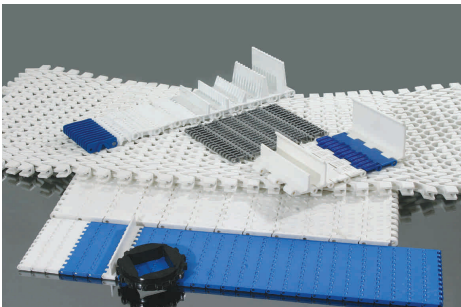

Stok Kodu: 765.090.045

Kesit Ölçüleri (mm)	Kesit Çevresi (mm)	Alan (mm²)	Kg/m
45 x 45	362	552,3	1,572