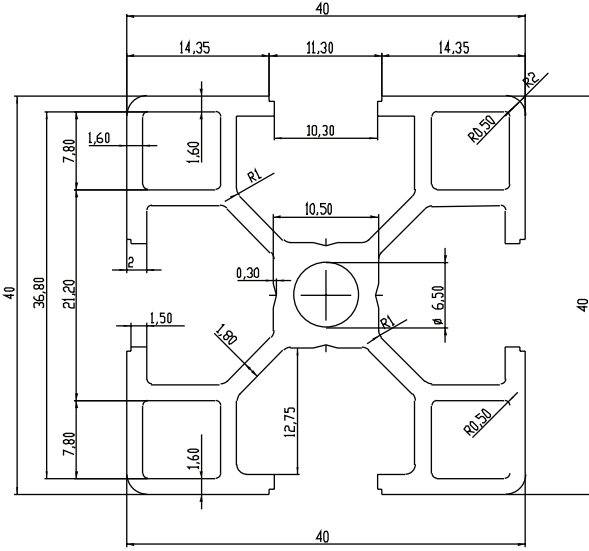

Stok Kodu: 765.025.025

Kesit Ölçüleri (mm)	Kesit Çevresi (mm)	Alan (mm <sup>2</sup> )	Kg/m
25 x 25	221	202,2	0,575

Stok Kodu: 765.035.035

Kesit Ölçüleri (mm)	Kesit Çevresi (mm)	Alan (mm <sup>2</sup> )	Kg/m
35 x 35	274	364,5	1,037

Stok Kodu: 765.060.060

Kesit Ölçüleri (mm)	Kesit Çevresi (mm)	Alan (mm <sup>2</sup> )	Kg/m
60 x 60	419	882	2,510

Stok Kodu: 765.080.040

Kesit Ölçüleri (mm)	Kesit Çevresi (mm)	Alan (mm <sup>2</sup> )	Kg/m
80 x 40	494	778	2,214

Stok Kodu: 765.040.040

Kesit Ölçüleri (mm)	Kesit Çevresi (mm)	Alan (mm <sup>2</sup> )	Kg/m
40 x 40	310	419,3	1,193

Stok Kodu: 765.080.040

Kesit Ölçüleri (mm)	Kesit Çevresi (mm)	Alan (mm <sup>2</sup> )	Kg/m
30 x 30	241	288,6	0,821

Stok Kodu: 765.090.045

Kesit Ölçüleri (mm)	Kesit Çevresi (mm)	Alan (mm <sup>2</sup> )	Kg/m
45 x 45	362	552,3	1,572

**ÇAĞRI**<sup>®</sup>  
**ENDÜSTRİ A.Ş.**

**ALHAN**<sup>®</sup>

[www.alhan-cagri.com](http://www.alhan-cagri.com)