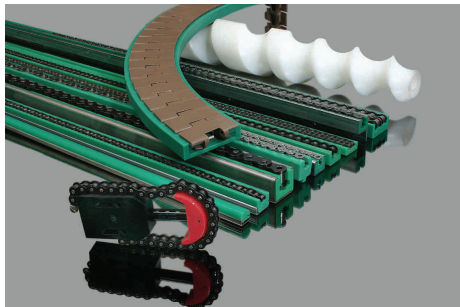

Stok Kodu: 765.090.045

Kesit Ölçüleri (mm)	Kesit Çevresi (mm)	Alan (mm²)	Kg/m
45 x 45	362	552,3	1,572