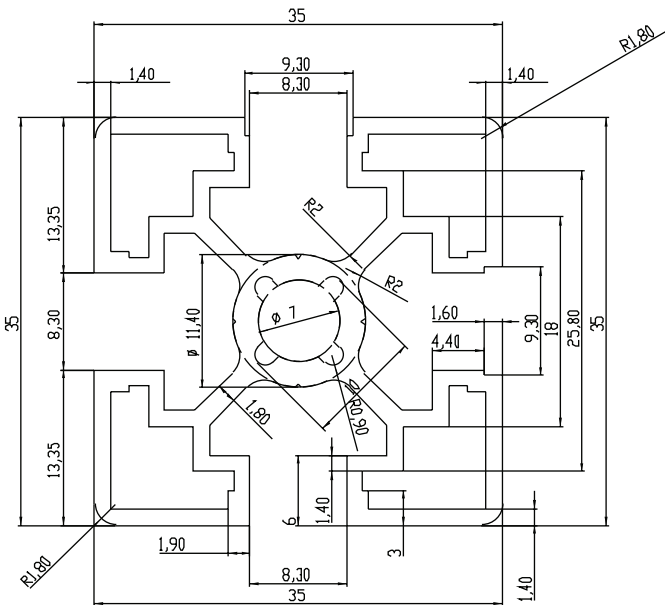

**AMBAR/STORE**

Stok Kodu: 765.090.045

Kesit Ölçüleri (mm)	Kesit Çevresi (mm)	Alan (mm <sup>2</sup> )	Kg/m
90 x 45	514	937,2	2,667

Stok Kodu: 765.020.020

Kesit Ölçüleri (mm)	Kesit Çevresi (mm)	Alan (mm <sup>2</sup> )	Kg/m
20 x 20	714	130	0,370

Stok Kodu: 765.025.025

Kesit Ölçüleri (mm)	Kesit Çevresi (mm)	Alan (mm <sup>2</sup> )	Kg/m
25 x 25	221	202,2	0,575

Stok Kodu: 765.035.035

Kesit Ölçüleri (mm)	Kesit Çevresi (mm)	Alan (mm <sup>2</sup> )	Kg/m
35 x 35	274	364,5	1,037

Stok Kodu: 765.060.060

Kesit Ölçüleri (mm)	Kesit Çevresi (mm)	Alan (mm <sup>2</sup> )	Kg/m
60 x 60	419	882	2,510

Stok Kodu: 765.080.040

Kesit Ölçüleri (mm)	Kesit Çevresi (mm)	Alan (mm <sup>2</sup> )	Kg/m
80 x 40	494	778	2,214

Stok Kodu: 765.040.040

Kesit Ölçüleri (mm)	Kesit Çevresi (mm)	Alan (mm <sup>2</sup> )	Kg/m
40 x 40	310	419,3	1,193

Stok Kodu: 765.080.040

Kesit Ölçüleri (mm)	Kesit Çevresi (mm)	Alan (mm <sup>2</sup> )	Kg/m
30 x 30	241	288,6	0,821