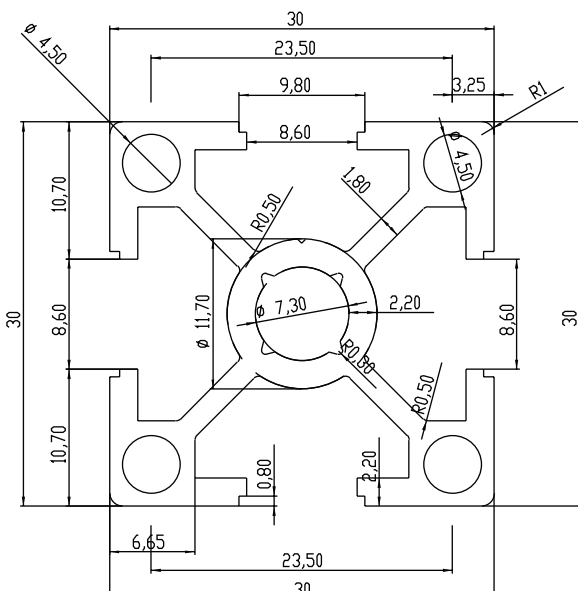

Stok Kodu: 765.025.025

Kesit Ölçüleri (mm)	Kesit Çevresi (mm)	Alan (mm <sup>2</sup> )	Kg/m
25 x 25	221	202,2	0,575

Stok Kodu: 765.035.035

Kesit Ölçüleri (mm)	Kesit Çevresi (mm)	Alan (mm <sup>2</sup> )	Kg/m
35 x 35	274	364,5	1,037

Stok Kodu: 765.060.060

Kesit Ölçüleri (mm)	Kesit Çevresi (mm)	Alan (mm <sup>2</sup> )	Kg/m
60 x 60	419	882	2,510

Stok Kodu: 765.080.040

Kesit Ölçüleri (mm)	Kesit Çevresi (mm)	Alan (mm <sup>2</sup> )	Kg/m
80 x 40	494	778	2,214

Stok Kodu: 765.040.040

Kesit Ölçüleri (mm)	Kesit Çevresi (mm)	Alan (mm <sup>2</sup> )	Kg/m
40 x 40	310	419,3	1,193

Stok Kodu: 765.080.040

Kesit Ölçüleri (mm)	Kesit Çevresi (mm)	Alan (mm <sup>2</sup> )	Kg/m
30 x 30	241	288,6	0,821

Stok Kodu: 765.090.045

Kesit Ölçüleri (mm)	Kesit Çevresi (mm)	Alan (mm <sup>2</sup> )	Kg/m
45 x 45	362	552,3	1,572

**ÇAĞRI**<sup>®</sup>  
**ENDÜSTRİ A.Ş.**

**ALHAN**<sup>®</sup>

[www.alhan-cagri.com](http://www.alhan-cagri.com)