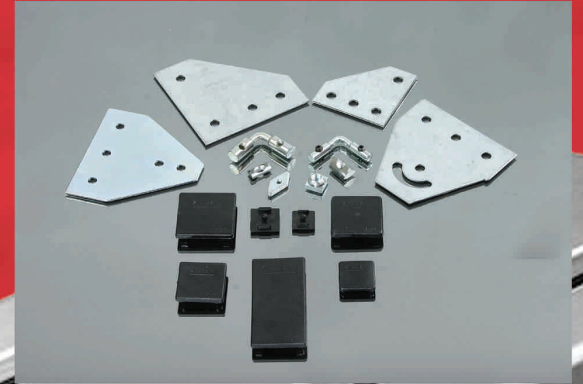

ÇAĞRI®
ENDÜSTRİ A.Ş.

ALHAN®

www.alhan-cagri.com

Alüminyum Profil ve Elemanları
Aluminium Profiles & Components