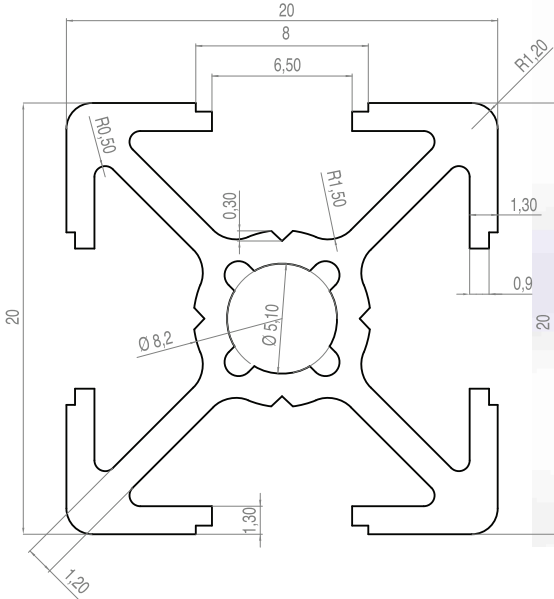

**AMBAR/STORE**

Stok Kodu: 765.090.045

Kesit Ölçüleri (mm)	Kesit Çevresi (mm)	Alan (mm <sup>2</sup> )	Kg/m
90 x 45	514	937,2	2,667

Stok Kodu: 765.020.020

Kesit Ölçüleri (mm)	Kesit Çevresi (mm)	Alan (mm <sup>2</sup> )	Kg/m
20 x 20	714	130	0,370

Stok Kodu: 765.025.025

Kesit Ölçüleri (mm)	Kesit Çevresi (mm)	Alan (mm <sup>2</sup> )	Kg/m
25 x 25	221	202,2	0,575

Stok Kodu: 765.035.035

Kesit Ölçüleri (mm)	Kesit Çevresi (mm)	Alan (mm <sup>2</sup> )	Kg/m
35 x 35	274	364,5	1,037

Stok Kodu: 765.060.060

Kesit Ölçüleri (mm)	Kesit Çevresi (mm)	Alan (mm <sup>2</sup> )	Kg/m
60 x 60	419	882	2,510

Stok Kodu: 765.080.040

Kesit Ölçüleri (mm)	Kesit Çevresi (mm)	Alan (mm <sup>2</sup> )	Kg/m
80 x 40	494	778	2,214

Stok Kodu: 765.040.040

Kesit Ölçüleri (mm)	Kesit Çevresi (mm)	Alan (mm <sup>2</sup> )	Kg/m
40 x 40	310	419,3	1,193

Stok Kodu: 765.080.040

Kesit Ölçüleri (mm)	Kesit Çevresi (mm)	Alan (mm <sup>2</sup> )	Kg/m
30 x 30	241	288,6	0,821