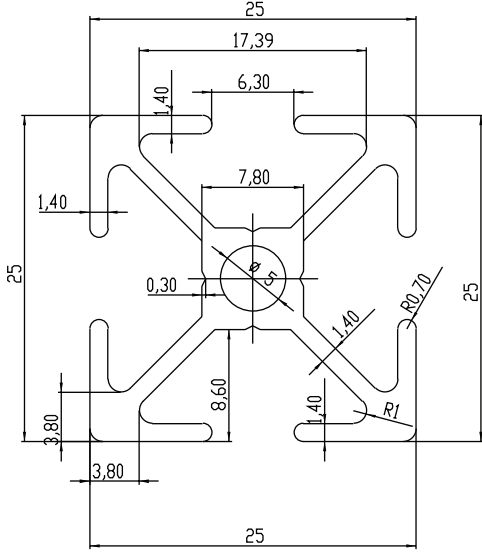

**AMBAR/STORE**

Stok Kodu: 765.090.045

Kesit Ölçüleri (mm)	Kesit Çevresi (mm)	Alan (mm <sup>2</sup> )	Kg/m
90 x 45	514	937,2	2,667

Stok Kodu: 765.020.020

Kesit Ölçüleri (mm)	Kesit Çevresi (mm)	Alan (mm <sup>2</sup> )	Kg/m
20 x 20	714	130	0,370

Stok Kodu: 765.025.025

Kesit Ölçüleri (mm)	Kesit Çevresi (mm)	Alan (mm <sup>2</sup> )	Kg/m
25 x 25	221	202,2	0,575

Stok Kodu: 765.035.035

Kesit Ölçüleri (mm)	Kesit Çevresi (mm)	Alan (mm <sup>2</sup> )	Kg/m
35 x 35	274	364,5	1,037

Stok Kodu: 765.060.060

Kesit Ölçüleri (mm)	Kesit Çevresi (mm)	Alan (mm <sup>2</sup> )	Kg/m
60 x 60	419	882	2,510

Stok Kodu: 765.080.040

Kesit Ölçüleri (mm)	Kesit Çevresi (mm)	Alan (mm <sup>2</sup> )	Kg/m
80 x 40	494	778	2,214

Stok Kodu: 765.040.040

Kesit Ölçüleri (mm)	Kesit Çevresi (mm)	Alan (mm <sup>2</sup> )	Kg/m
40 x 40	310	419,3	1,193

Stok Kodu: 765.080.040

Kesit Ölçüleri (mm)	Kesit Çevresi (mm)	Alan (mm <sup>2</sup> )	Kg/m
30 x 30	241	288,6	0,821