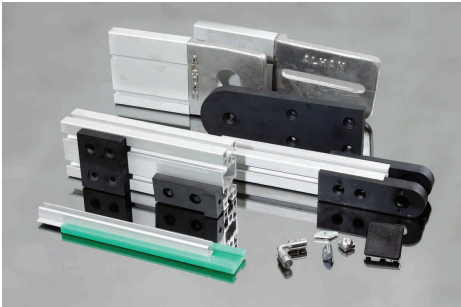

Stok Kodu: 765.090.045

Kesit Ölçüleri (mm)	Kesit Çevresi (mm)	Alan (mm²)	Kg/m
45 x 45	362	552,3	1,572