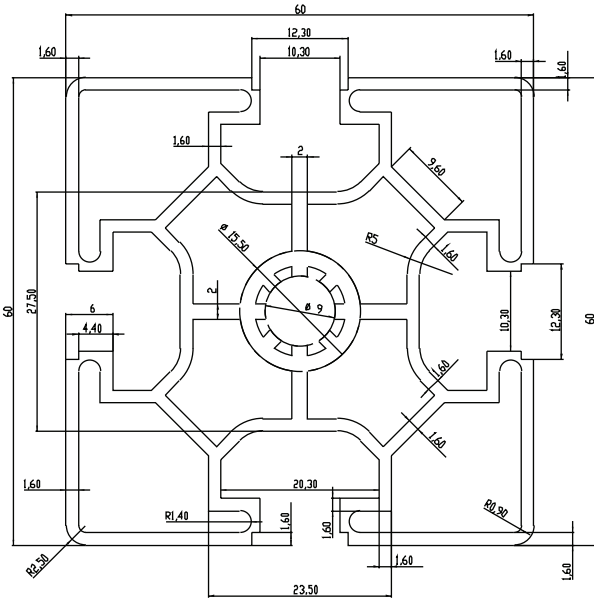

**AMBAR/STORE**

Stok Kodu: 765.090.045

Kesit Ölçüleri (mm)	Kesit Çevresi (mm)	Alan (mm <sup>2</sup> )	Kg/m
90 x 45	514	937,2	2,667

Stok Kodu: 765.020.020

Kesit Ölçüleri (mm)	Kesit Çevresi (mm)	Alan (mm <sup>2</sup> )	Kg/m
20 x 20	714	130	0,370

Stok Kodu: 765.025.025

Kesit Ölçüleri (mm)	Kesit Çevresi (mm)	Alan (mm <sup>2</sup> )	Kg/m
25 x 25	221	202,2	0,575

Stok Kodu: 765.035.035

Kesit Ölçüleri (mm)	Kesit Çevresi (mm)	Alan (mm <sup>2</sup> )	Kg/m
35 x 35	274	364,5	1,037

Stok Kodu: 765.060.060

Kesit Ölçüleri (mm)	Kesit Çevresi (mm)	Alan (mm <sup>2</sup> )	Kg/m
60 x 60	419	882	2,510

Stok Kodu: 765.080.040

Kesit Ölçüleri (mm)	Kesit Çevresi (mm)	Alan (mm <sup>2</sup> )	Kg/m
80 x 40	494	778	2,214

Stok Kodu: 765.040.040

Kesit Ölçüleri (mm)	Kesit Çevresi (mm)	Alan (mm <sup>2</sup> )	Kg/m
40 x 40	310	419,3	1,193

Stok Kodu: 765.080.040

Kesit Ölçüleri (mm)	Kesit Çevresi (mm)	Alan (mm <sup>2</sup> )	Kg/m
30 x 30	241	288,6	0,821