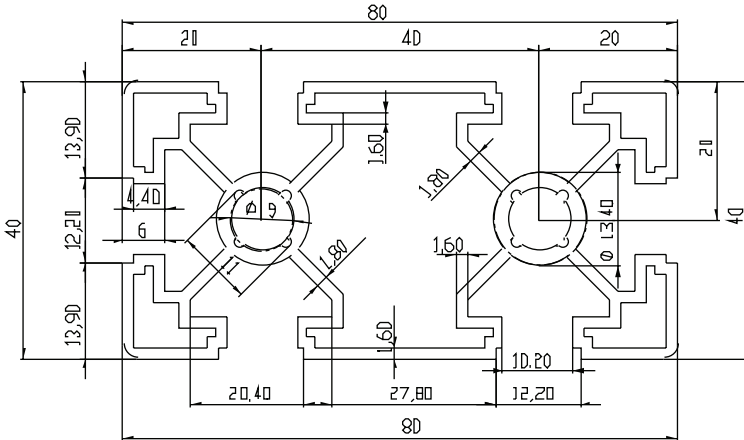

Stok Kodu: 765.025.025

Kesit Ölçüleri (mm)	Kesit Çevresi (mm)	Alan (mm <sup>2</sup> )	Kg/m
25 x 25	221	202,2	0,575

Stok Kodu: 765.035.035

Kesit Ölçüleri (mm)	Kesit Çevresi (mm)	Alan (mm <sup>2</sup> )	Kg/m
35 x 35	274	364,5	1,037

Stok Kodu: 765.060.060

Kesit Ölçüleri (mm)	Kesit Çevresi (mm)	Alan (mm <sup>2</sup> )	Kg/m
60 x 60	419	882	2,510

Stok Kodu: 765.080.040

Kesit Ölçüleri (mm)	Kesit Çevresi (mm)	Alan (mm <sup>2</sup> )	Kg/m
80 x 40	494	778	2,214

Stok Kodu: 765.040.040

Kesit Ölçüleri (mm)	Kesit Çevresi (mm)	Alan (mm <sup>2</sup> )	Kg/m
40 x 40	310	419,3	1,193

Stok Kodu: 765.080.040

Kesit Ölçüleri (mm)	Kesit Çevresi (mm)	Alan (mm <sup>2</sup> )	Kg/m
30 x 30	241	288,6	0,821

Stok Kodu: 765.090.045

Kesit Ölçüleri (mm)	Kesit Çevresi (mm)	Alan (mm <sup>2</sup> )	Kg/m
45 x 45	362	552,3	1,572

**ÇAĞRI**<sup>®</sup>  
**ENDÜSTRİ A.Ş.**

**ALHAN**<sup>®</sup>

[www.alhan-cagri.com](http://www.alhan-cagri.com)