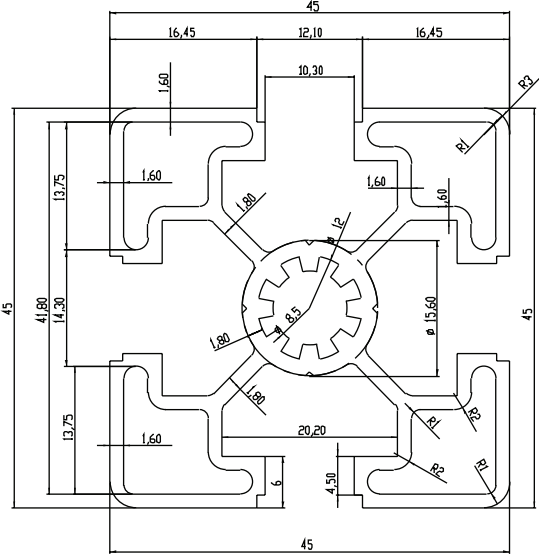

Stok Kodu: 765.025.025

Kesit Ölçüleri (mm)	Kesit Çevresi (mm)	Alan (mm <sup>2</sup> )	Kg/m
25 x 25	221	202,2	0,575

Stok Kodu: 765.035.035

Kesit Ölçüleri (mm)	Kesit Çevresi (mm)	Alan (mm <sup>2</sup> )	Kg/m
35 x 35	274	364,5	1,037

Stok Kodu: 765.060.060

Kesit Ölçüleri (mm)	Kesit Çevresi (mm)	Alan (mm <sup>2</sup> )	Kg/m
60 x 60	419	882	2,510

Stok Kodu: 765.080.040

Kesit Ölçüleri (mm)	Kesit Çevresi (mm)	Alan (mm <sup>2</sup> )	Kg/m
80 x 40	494	778	2,214

Stok Kodu: 765.040.040

Kesit Ölçüleri (mm)	Kesit Çevresi (mm)	Alan (mm <sup>2</sup> )	Kg/m
40 x 40	310	419,3	1,193

Stok Kodu: 765.080.040

Kesit Ölçüleri (mm)	Kesit Çevresi (mm)	Alan (mm <sup>2</sup> )	Kg/m
30 x 30	241	288,6	0,821

Stok Kodu: 765.090.045

Kesit Ölçüleri (mm)	Kesit Çevresi (mm)	Alan (mm <sup>2</sup> )	Kg/m
45 x 45	362	552,3	1,572

**ÇAĞRI**<sup>®</sup>  
**ENDÜSTRİ A.Ş.**

**ALHAN**<sup>®</sup>

[www.alhan-cagri.com](http://www.alhan-cagri.com)