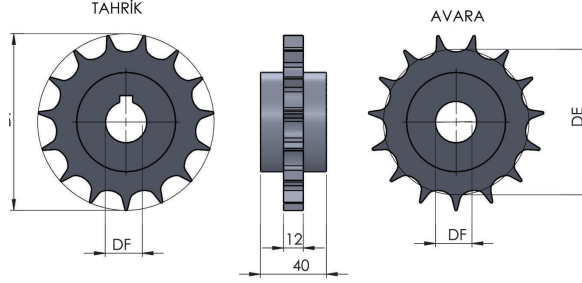

## 871 ALHAN DÜZGÜN DOĞRUSAL BAKLA ZİNCİRLERİ / PLATE CHAINS

P	PIN		Kg / m	Stok Kod Stock Code	m
20	 Paslanmaz Çelik Stainless Steel (AISI 304)	Gri Poliasetal Grey Polyacetal 	0,450	871 G00 030	3,048
		Kahverengi Poliasetal Brown Polyacetal (LF) 		871 K00 030	
		Beyaz Poliasetal White Polyacetal 		871 B00 030	

## 374 ALHAN BAKLA BANT DİŞLİSİ / SPLIT SPROCKETS

 Döküm Polyamid/Cast Polyamide

Z-İmalat Şekli Manufacture	DE	DF	Kg	Stok Kod Stock Code
15-Talaşlı/Sawdust	106,80	25	0,190	374 015 103
		30		374 015 203

**Bandın kullandığı endüstri alanlar**  
The belt is suitable for usage in industries