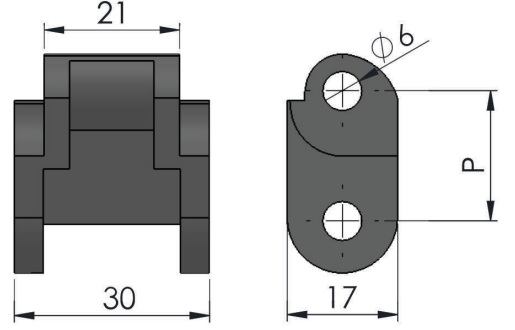

## 871 ALHAN DÜZGÜN DOĞRUSAL BAKLA ZİNCİRLERİ / PLATE CHAINS

P	PIN		Kg / m	Stok Kod Stock Code	m
20	 Paslanmaz Çelik Stainless Steel (AISI 304)	Gri Poliasetal Grey Polyacetal 	0,450	871 G00 030	3,048
		Kahverengi Poliasetal Brown Polyacetal (LF) 		871 K00 030	
		Beyaz Poliasetal White Polyacetal 		871 B00 030	