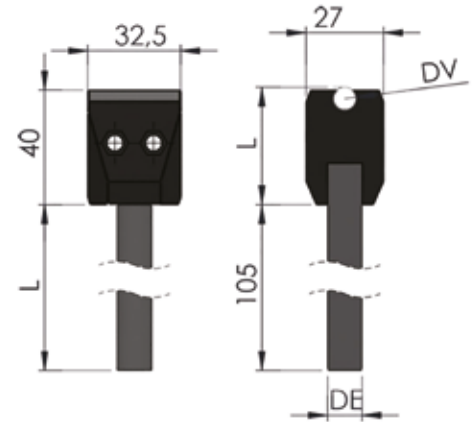

DAR SIRTLI MENGENE (MİLSİZ)

MALZEME / MATERIAL : PA

Stok Kod Stock Code	DV	DE	L	Kg	
210 DTY 010	10	12	40	0,040	100
210 DTY 012	12	12	40	0,040	100

DAR SIRTLI TEKLİ MENGENE (MİLLİ)

MALZEME / MATERIAL : PA

Stok Kod Stock Code	DV	DE	L	Kg	
210 DTY M10	10	12	40	0,135	50
210 DTY M12	12	12	40	0,135	50