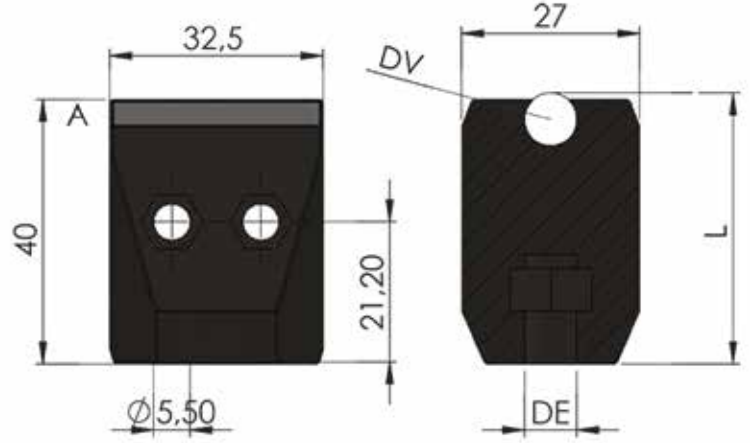

DAR SIRTLI MENGENE (MİLSİZ)

MALZEME / MATERIAL : PA

Stok Kod Stock Code	DV	DE	L	Kg	
210 DTY 010	10	12	40	0,040	100
210 DTY 012	12	12	40	0,040	100

DAR SIRTLI TEKLİ MENGENE (MİLLİ)

MALZEME / MATERIAL : PA

Stok Kod Stock Code	DV	DE	L	Kg	
210 DTY M10	10	12	40	0,135	50
210 DTY M12	12	12	40	0,135	50