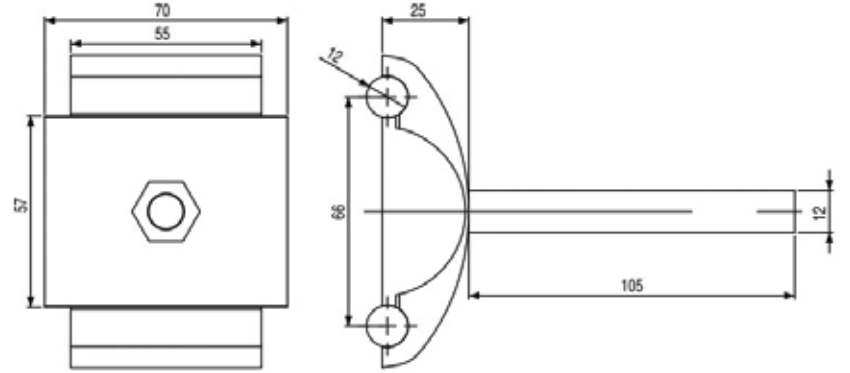

KONSOL İKİLİ MENGENE (MİLSİZ)

MALZEME / MATERIAL : PA

Stok Kod Stock Code	DE	Ø	Kg	
210 011 100	-	Ø12	0,080	25

KONSOL İKİLİ MENGENE (MİLLİ)

MALZEME / MATERIAL : PA

Stok Kod Stock Code	DE	Ø	Kg	
210 010 161	-	Ø12	0,195	20