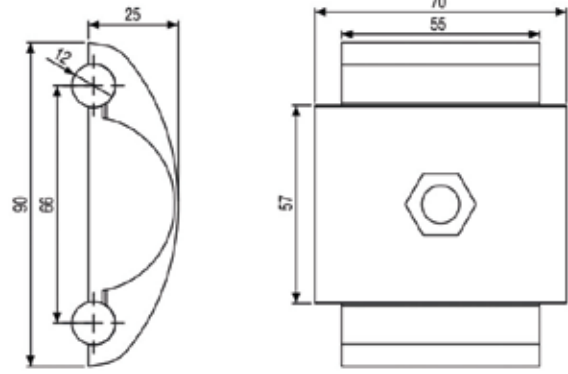

KONSOL İKİLİ MENGENE (MİLSİZ)

MALZEME / MATERIAL : PA

Stok Kod Stock Code	DE	Ø	Kg	
210 011 100	-	Ø12	0,080	25

KONSOL İKİLİ MENGENE (MİLLİ)

MALZEME / MATERIAL : PA

Stok Kod Stock Code	DE	Ø	Kg	
210 010 161	-	Ø12	0,195	20