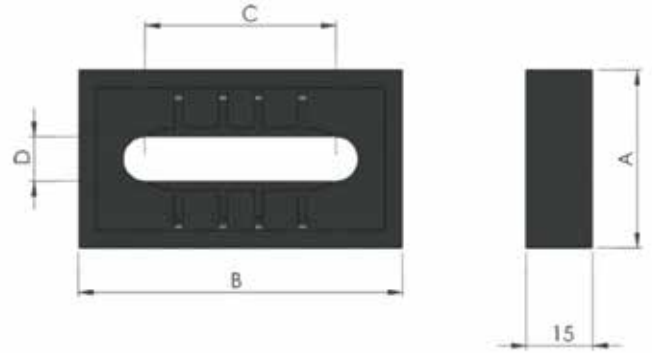

KONSOL TAM TAKIM (BÜYÜK BOY)

Stok Kod Stock Code	FT (N)	Malzeme Material	Kg
210 100 300	2000	BR - Krom Kaplı Pirinç Zinc Coated Brass	0,410
210 101 300	2000	ZN - Galvaniz Galvanized	0,410
210 102 300	2000	SS - Paslanmaz Stainless Steel	0,410

KONSOL TABANI

Stok Kod Stock Code	A	B	D	E	F	Kg	
210 410 300	50	102	76	15	10	0,045	100
210 410 100	40	73	43	15	15	0,030	100