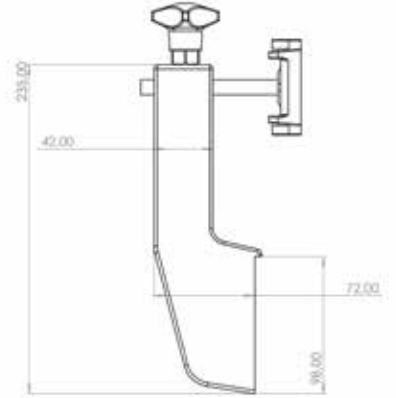

KONSOL TAM TAKIM (BÜYÜK BOY)

Stok Kod Stock Code	FT (N)	Malzeme Material	Kg
210 100 300	2000	BR - Krom Kaplı Pirinç Zinc Coated Brass	0,410
210 101 300	2000	ZN - Galvaniz Galvanized	0,410
210 102 300	2000	SS - Paslanmaz Stainless Steel	0,410

KONSOL TABANI

Stok Kod Stock Code	A	B	D	E	F	Kg	
210 410 300	50	102	76	15	10	0,045	100
210 410 100	40	73	43	15	15	0,030	100