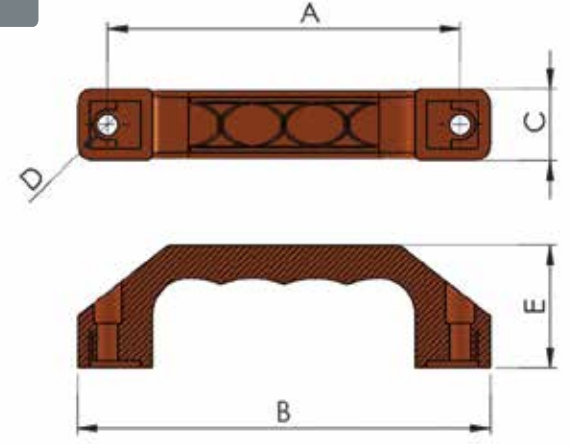

252 PLASTİK KAPAK KOLU SCH MODELİ

MALZEME / MATERIAL : PA

Stok Kod Stock Code	A	B	C	D	M	Renk Colour	Kg	
252 710 PA6	116	137,5	24	7	41	Siyah / Black	0,05	100
252 810 PA6	135	165	28	8,5	47	Siyah / Black	0,09	75
252 711 PA6	116	137,5	24	7	41	Turuncu / Orange	0,05	100
252 811 PA6	135	165	28	8,5	47	Turuncu / Orange	0,09	75