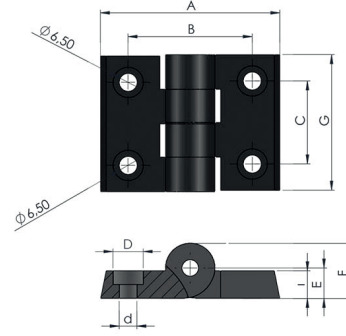

PLASTİK MENTEŞE 49x65

PA Renk/Colour: Siyah/Black

Stok Kod Stock Code	Malzeme / Material		A	B	C	D	E	F	G	H	I	d	Kg	
	Body	Pin												
215 000 101	PA	SS	49	30	45	ø10,5	11	20	65	10	6	ø6,5	0,04	100
215 001 105	PP*	SS	49	30	45	ø10,5	11	20	65	10	6	ø6,5	0,04	100
215 002 101	PA	ZN	49	30	45	ø10,5	11	20	65	10	6	ø6,5	0,04	100

PLASTİK MENTEŞE 78x100

Stok Kod Stock Code	Malzeme / Material		A	B	C	D	E	F	G	H	I	d	Kg	
	Body	Pin												
215 000 102	PA	SS	100	72	54	ø13	13	23	78	11,5	6	ø8	0,10	40
215 000 106	PP*	SS	100	72	54	ø13	13	23	78	11,5	6	ø8	0,10	40
215 001 102	PA	ZN	100	72	54	ø13	13	23	78	11,5	6	ø8	0,10	40

ZAMAK YAPRAK MENTEŞE

Stok Kod Stock Code	Malzeme / Material		A	B	C	D	
	Body	Pin					
215 BZA 040	ZA / ZN	ST37	40	40	25	25	100
215 BZA 050	ZA / ZN	ST37	50	50	30	30	100
215 BZA 060	ZA / ZN	ST37	60	60	36	36	100