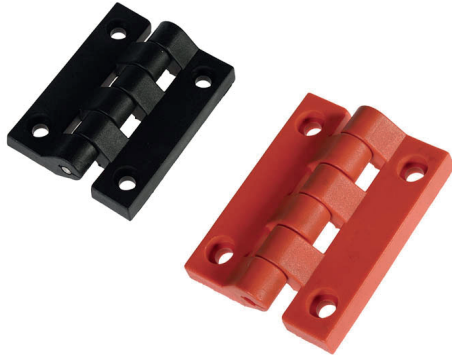

PLASTİK MENTEŞE 49x65

PA Renk/Colour: Siyah/Black

Stok Kod Stock Code	Malzeme / Material		A	B	C	D	E	F	G	H	I	d	Kg	
	Body	Pin												
215 000 101	PA	SS	49	30	45	ø10,5	11	20	65	10	6	ø6,5	0,04	100
215 001 105	PP*	SS	49	30	45	ø10,5	11	20	65	10	6	ø6,5	0,04	100
215 002 101	PA	ZN	49	30	45	ø10,5	11	20	65	10	6	ø6,5	0,04	100

PLASTİK MENTEŞE 78x100

Stok Kod Stock Code	Malzeme / Material		A	B	C	D	E	F	G	H	I	d	Kg	
	Body	Pin												
215 000 102	PA	SS	100	72	54	ø13	13	23	78	11,5	6	ø8	0,10	40
215 000 106	PP*	SS	100	72	54	ø13	13	23	78	11,5	6	ø8	0,10	40
215 001 102	PA	ZN	100	72	54	ø13	13	23	78	11,5	6	ø8	0,10	40

ZAMAK YAPRAK MENTEŞE

Stok Kod Stock Code	Malzeme / Material		A	B	C	D	
	Body	Pin					
215 BZA 040	ZA / ZN	ST37	40	40	25	25	100
215 BZA 050	ZA / ZN	ST37	50	50	30	30	100
215 BZA 060	ZA / ZN	ST37	60	60	36	36	100