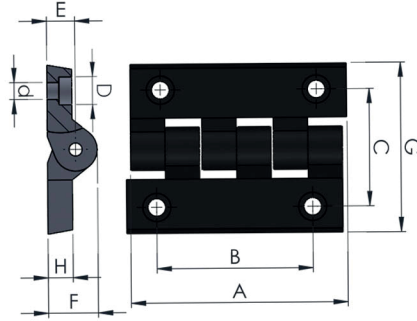

PLASTİK MENTEŞE 49x65

PA Renk/Colour: Siyah/Black

Stok Kod Stock Code	Malzeme / Material		A	B	C	D	E	F	G	H	I	d	Kg	
	Body	Pin												
215 000 101	PA	SS	49	30	45	ø10,5	11	20	65	10	6	ø6,5	0,04	100
215 001 105	PP*	SS	49	30	45	ø10,5	11	20	65	10	6	ø6,5	0,04	100
215 002 101	PA	ZN	49	30	45	ø10,5	11	20	65	10	6	ø6,5	0,04	100

PLASTİK MENTEŞE 78x100

Stok Kod Stock Code	Malzeme / Material		A	B	C	D	E	F	G	H	I	d	Kg	
	Body	Pin												
215 000 102	PA	SS	100	72	54	ø13	13	23	78	11,5	6	ø8	0,10	40
215 000 106	PP*	SS	100	72	54	ø13	13	23	78	11,5	6	ø8	0,10	40
215 001 102	PA	ZN	100	72	54	ø13	13	23	78	11,5	6	ø8	0,10	40

ZAMAK YAPRAK MENTEŞE

Stok Kod Stock Code	Malzeme / Material		A	B	C	D	
	Body	Pin					
215 BZA 040	ZA / ZN	ST37	40	40	25	25	100
215 BZA 050	ZA / ZN	ST37	50	50	30	30	100
215 BZA 060	ZA / ZN	ST37	60	60	36	36	100