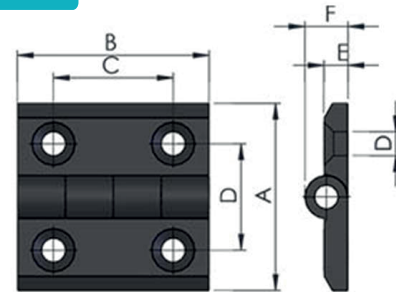

PLASTİK MENTEŞE 49x65

PA Renk/Colour: Siyah/Black

Stok Kod Stock Code	Malzeme / Material		A	B	C	D	E	F	G	H	I	d	Kg	
	Body	Pin												
215 000 101	PA	SS	49	30	45	ø10,5	11	20	65	10	6	ø6,5	0,04	100
215 001 105	PP*	SS	49	30	45	ø10,5	11	20	65	10	6	ø6,5	0,04	100
215 002 101	PA	ZN	49	30	45	ø10,5	11	20	65	10	6	ø6,5	0,04	100

PLASTİK MENTEŞE 78x100

Stok Kod Stock Code	Malzeme / Material		A	B	C	D	E	F	G	H	I	d	Kg	
	Body	Pin												
215 000 102	PA	SS	100	72	54	ø13	13	23	78	11,5	6	ø8	0,10	40
215 000 106	PP*	SS	100	72	54	ø13	13	23	78	11,5	6	ø8	0,10	40
215 001 102	PA	ZN	100	72	54	ø13	13	23	78	11,5	6	ø8	0,10	40

ZAMAK YAPRAK MENTEŞE

Stok Kod Stock Code	Malzeme / Material		A	B	C	D	
	Body	Pin					
215 BZA 040	ZA / ZN	ST37	40	40	25	25	100
215 BZA 050	ZA / ZN	ST37	50	50	30	30	100
215 BZA 060	ZA / ZN	ST37	60	60	36	36	100