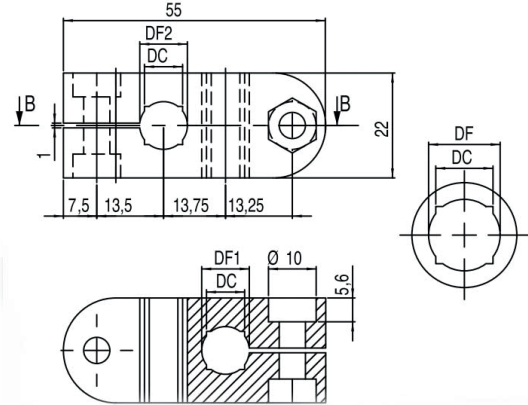

FOTOSEL AYNA MENGENESİ

MALZEME / MATERIAL : PA

Stok Kod Stock Code	Df	Kg	
214 İFM 000	12	0,1	15

FOTOSEL ÇAPRAZ TUTUCU MENGENESİ

MALZEME / MATERIAL : PA

Stok Kod Stock Code	ø Df1	ø Dc	Kg	
214 151 010	10	10	0,03	100
214 151 012	12	12	0,03	100
214 151 014	14	14	0,03	100