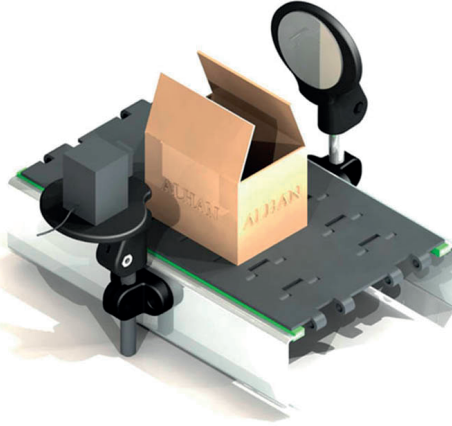

FOTOSEL AYNA MENGENESİ

MALZEME / MATERIAL : PA

Stok Kod Stock Code	Df	Kg	
214 İFM 000	12	0,1	15

FOTOSEL ÇAPRAZ TUTUCU MENGENESİ

MALZEME / MATERIAL : PA

Stok Kod Stock Code	ø Df1	ø Dc	Kg	
214 151 010	10	10	0,03	100
214 151 012	12	12	0,03	100
214 151 014	14	14	0,03	100