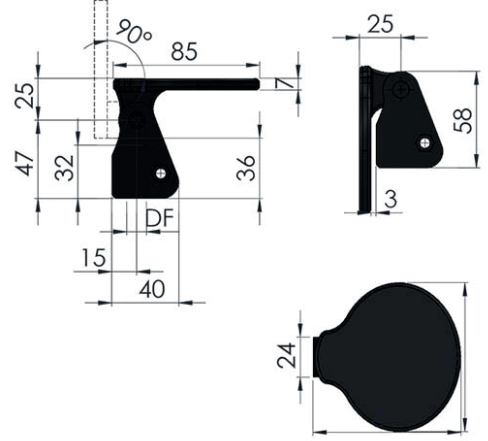

FOTOSEL AYNA MENGENESİ

MALZEME / MATERIAL : PA

Stok Kod Stock Code	Df	Kg	
214 İFM 000	12	0,1	15

FOTOSEL ÇAPRAZ TUTUCU MENGENESİ

MALZEME / MATERIAL : PA

Stok Kod Stock Code	ø Df1	ø Dc	Kg	
214 151 010	10	10	0,03	100
214 151 012	12	12	0,03	100
214 151 014	14	14	0,03	100