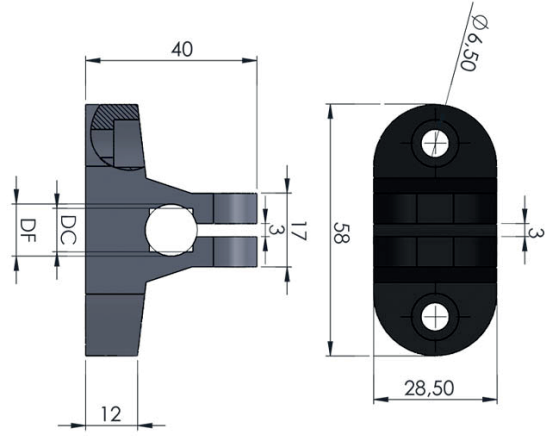

**FOTOSEL GÖVDE BAĞLAMA MENGENESİ**

MALZEME / MATERIAL : PA

Stok Kod Stock Code	ø DF	ø Dc	Kg	
214 152 010	10	10	0,03	75
214 152 012	12	12	0,03	75
214 152 014	14	14	0,03	75

**Ø 18 - FOTOSEL TUTMA MENGENE**

MALZEME / MATERIAL : PA

Stok Kod Stock Code	ø DF	ø Dc	Kg	
214 153 010	10	10	0,02	120
214 153 012	12	12	0,02	120
214 153 014	14	14	0,02	120