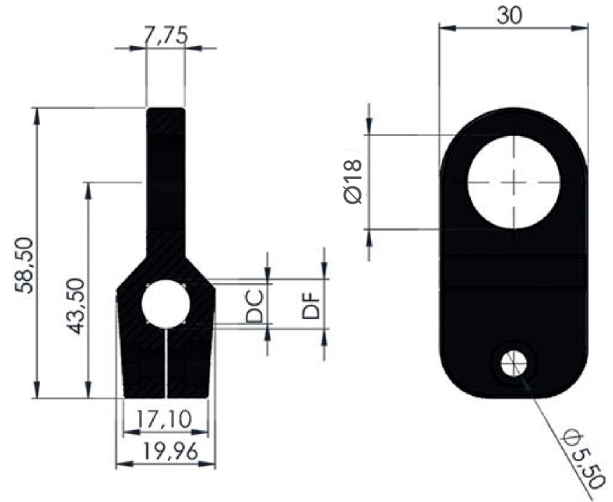

**FOTOSEL GÖVDE BAĞLAMA MENGENESİ**

MALZEME / MATERIAL : PA

Stok Kod Stock Code	ø DF	ø Dc	Kg	
214 152 010	10	10	0,03	75
214 152 012	12	12	0,03	75
214 152 014	14	14	0,03	75

**Ø 18 - FOTOSEL TUTMA MENGENE**

MALZEME / MATERIAL : PA

Stok Kod Stock Code	ø DF	ø Dc	Kg	
214 153 010	10	10	0,02	120
214 153 012	12	12	0,02	120
214 153 014	14	14	0,02	120