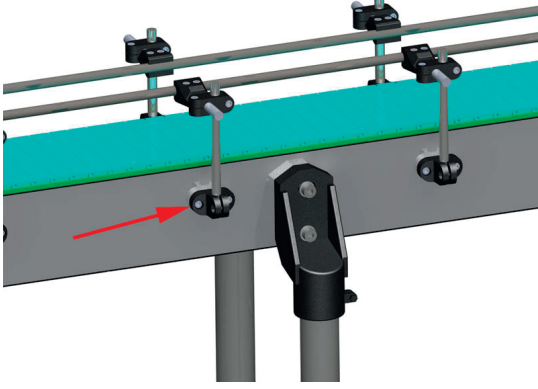

**FOTOSEL GÖVDE BAĞLAMA MENGENESİ**

MALZEME / MATERIAL : PA

Stok Kod Stock Code	ø DF	ø Dc	Kg	
214 152 010	10	10	0,03	75
214 152 012	12	12	0,03	75
214 152 014	14	14	0,03	75

**Ø 18 - FOTOSEL TUTMA MENGENE**