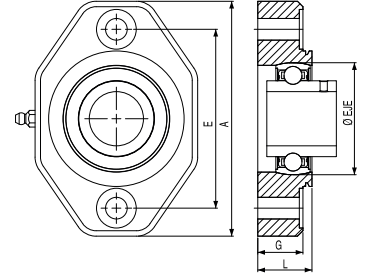

**246 RULMAN YATAĞI / 246 BEARINGS UNIT**

**M PA**

**STOK KOD / STOCK CODE**  
**247... PASLANMAZ RULMANLI YATAK**

A	B	C	E	H	G	L	EJE	Kg		Stok Kod Stock Code (Metal Rulmanlı Yatak)	Kg		Stok Kod Stock Code (Rulmansız Yatak)	Yük Kapasitesi Bearing Load Ratings		
														dyn (N)	st (N)	
130	90	65	99	45	25	30	60	0,495	+	245 KFL 206	0,150	-	246 KFL 206	12000	9000	20

**KAPAK / CLOSED COVER**

**M PP**

A	B	C	D	Kg	Stok Kod Stock Code	
36	25	10	60	0,010	245 KAP 204	250
40	30	10	66	0,020	245 KAP 205	180
50	30	11	80	0,025	245 KAP 206	100
					245 KAP 207	
					245 KAP 208	

**795 RULMANLI MAKARA / 795 ROLLER BEARING**

**M** Güçlendirilmiş Polyamid/Reinforced Polyamide **PA**

Renk Colour	<b>M</b>	Kg		Stok Kod Stock Code	
NATURAL	<b>PA</b>	0,890	6200 RSR	795 025 070	100