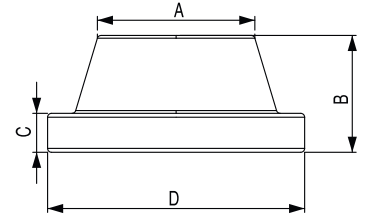

**246 RULMAN YATAĞI / 246 BEARINGS UNIT**

**M PA**

**STOK KOD / STOCK CODE**  
**247... PASLANMAZ RULMANLI YATAK**

A	B	C	E	H	G	L	EJE	Kg		Stok Kod Stock Code (Metal Rulmanlı Yatak)	Kg		Stok Kod Stock Code (Rulmansız Yatak)	Yük Kapasitesi Bearing Load Ratings		
														dyn (N)	st (N)	
130	90	65	99	45	25	30	60	0,495	+	245 KFL 206	0,150	-	246 KFL 206	12000	9000	20

**KAPAK / CLOSED COVER**

**M PP**

A	B	C	D	Kg	Stok Kod Stock Code	
36	25	10	60	0,010	245 KAP 204	250
40	30	10	66	0,020	245 KAP 205	180
50	30	11	80	0,025	245 KAP 206	100
					245 KAP 207	
					245 KAP 208	