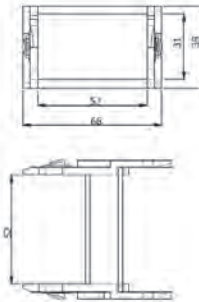

MODEL: VR

Stok Kod Stock Code	Malzeme Material	D	L	B	d2	I2	h	d	h1	d1	Gr	
01VR10D	PA	100	45	16	32	10	36	8	27	24	186	10
01VR12E		125	51	17	34	10	39	10	27	24	236	10
01VR12M		125	51	17	34	10	39	16	27	24	274	10
01VR15F		150	61	21	38	13	50	11	35	28	390	10
01VR15M		150	61	21	38	13	50	16	35	28	400	10
01VR15Q		150	61	21	38	13	50	20	35	28	420	10
01VR17F		175	65	22	43	15	52	11	35	28	520	10
01VR17M		175	65	22	43	15	52	16	35	28	570	10
01VR17Q		175	65	22	43	15	52	20	35	28	572	10
01VR20F		200	83	23	48	18	65	11	47	35	816	10
01VR20O		200	83	23	48	18	65	18	47	35	880	10
01VR20Q		200	83	23	48	18	65	20	47	35	883	10

50X30 KABLO TAŞIMA KANALI

Stok Kod Stock Code	P mm.	Malzeme Material	R	Kg	
753 050 030	52	Güçlendirilmiş Siyah Polyamid Black Reinforced Polyamide	40	0,752	50