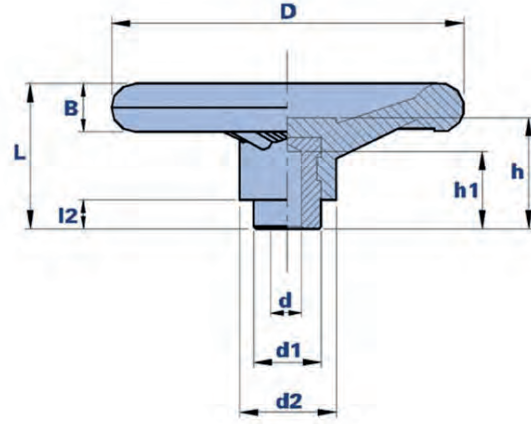

MODEL: VR

Stok Kod Stock Code	Malzeme Material	D	L	B	d2	I2	h	d	h1	d1	Gr	
01VR10D	PA	100	45	16	32	10	36	8	27	24	186	10
01VR12E		125	51	17	34	10	39	10	27	24	236	10
01VR12M		125	51	17	34	10	39	16	27	24	274	10
01VR15F		150	61	21	38	13	50	11	35	28	390	10
01VR15M		150	61	21	38	13	50	16	35	28	400	10
01VR15Q		150	61	21	38	13	50	20	35	28	420	10
01VR17F		175	65	22	43	15	52	11	35	28	520	10
01VR17M		175	65	22	43	15	52	16	35	28	570	10
01VR17Q		175	65	22	43	15	52	20	35	28	572	10
01VR20F		200	83	23	48	18	65	11	47	35	816	10
01VR20O		200	83	23	48	18	65	18	47	35	880	10
01VR20Q		200	83	23	48	18	65	20	47	35	883	10

50X30 KABLO TAŞIMA KANALI

Stok Kod Stock Code	P mm.	Malzeme Material	R	Kg	
753 050 030	52	Güçlendirilmiş Siyah Polyamid Black Reinforced Polyamide	40	0,752	50