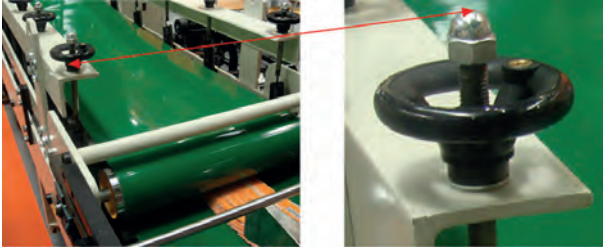

MODEL: VR

Stok Kod Stock Code	Malzeme Material	D	L	B	d2	I2	h	d	h1	d1	Gr	
01VR10D	PA	100	45	16	32	10	36	8	27	24	186	10
01VR12E		125	51	17	34	10	39	10	27	24	236	10
01VR12M		125	51	17	34	10	39	16	27	24	274	10
01VR15F		150	61	21	38	13	50	11	35	28	390	10
01VR15M		150	61	21	38	13	50	16	35	28	400	10
01VR15Q		150	61	21	38	13	50	20	35	28	420	10
01VR17F		175	65	22	43	15	52	11	35	28	520	10
01VR17M		175	65	22	43	15	52	16	35	28	570	10
01VR17Q		175	65	22	43	15	52	20	35	28	572	10
01VR20F		200	83	23	48	18	65	11	47	35	816	10
01VR20O		200	83	23	48	18	65	18	47	35	880	10
01VR20Q		200	83	23	48	18	65	20	47	35	883	10

50X30 KABLO TAŞIMA KANALI

Stok Kod Stock Code	P mm.	Malzeme Material	R	Kg	
753 050 030	52	Güçlendirilmiş Siyah Polyamid Black Reinforced Polyamide	40	0,752	50