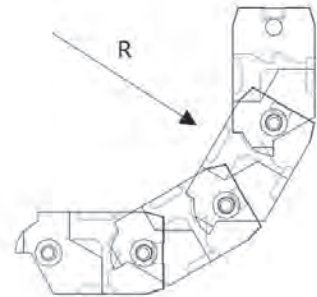

MODEL: VR

Stok Kod Stock Code	Malzeme Material	D	L	B	d2	I2	h	d	h1	d1	Gr	
01VR10D	PA	100	45	16	32	10	36	8	27	24	186	10
01VR12E		125	51	17	34	10	39	10	27	24	236	10
01VR12M		125	51	17	34	10	39	16	27	24	274	10
01VR15F		150	61	21	38	13	50	11	35	28	390	10
01VR15M		150	61	21	38	13	50	16	35	28	400	10
01VR15Q		150	61	21	38	13	50	20	35	28	420	10
01VR17F		175	65	22	43	15	52	11	35	28	520	10
01VR17M		175	65	22	43	15	52	16	35	28	570	10
01VR17Q		175	65	22	43	15	52	20	35	28	572	10
01VR20F		200	83	23	48	18	65	11	47	35	816	10
01VR20O		200	83	23	48	18	65	18	47	35	880	10
01VR20Q		200	83	23	48	18	65	20	47	35	883	10

50X30 KABLO TAŞIMA KANALI

Stok Kod Stock Code	P mm.	Malzeme Material	R	Kg	
753 050 030	52	Güçlendirilmiş Siyah Polyamid Black Reinforced Polyamide	40	0,752	50