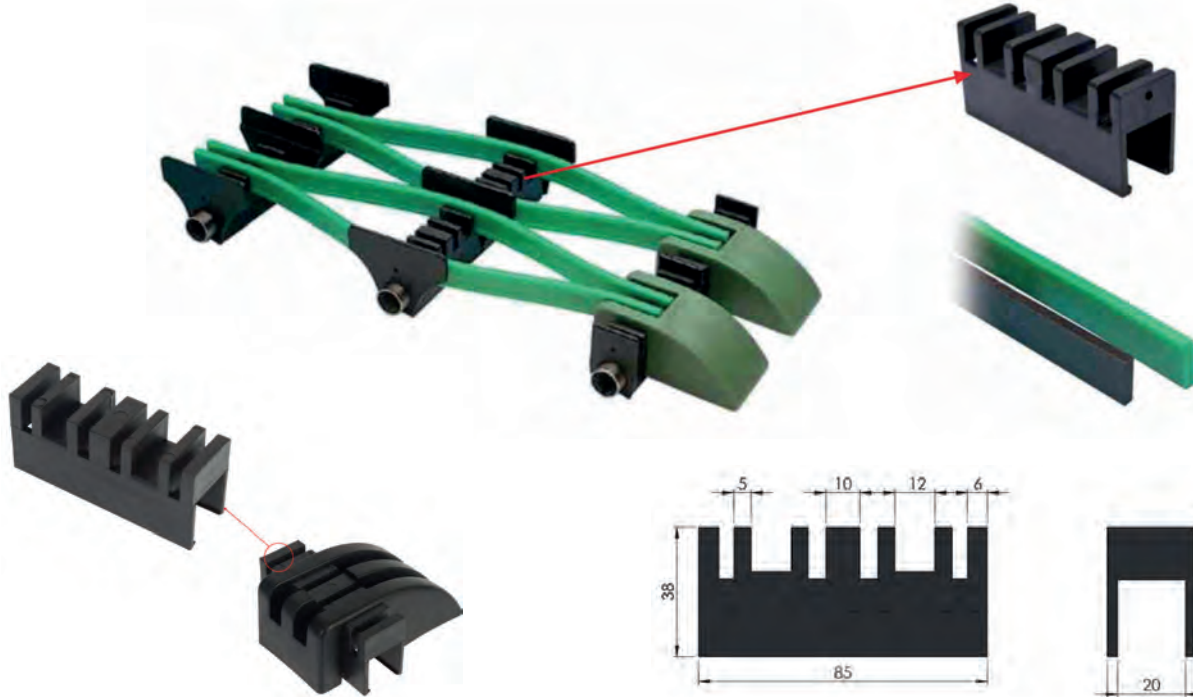

**216 DÖNÜŞ BOYNU POLYAMİD TARAKLI**

Stok Kod Stock Code	Malzeme Material	Renk Colour	A	B	C	D	E	F	Kg	
216 100 001	Güçlendirilmiş Polyamid Reinforced Polyamide / PA	Siyah/Black	105	28	27	55	10	43	0,04	20

**216 PROFİL TARAĞI**

Stok Kod Stock Code	Malzeme Material	Renk Colour	A	B	C	D	E	F	Kg	
216 100 002	Güçlendirilmiş Polyamid Reinforced Polyamide / PA	Siyah/Black	85	20	26	38	4,7	11,8	0,04	30