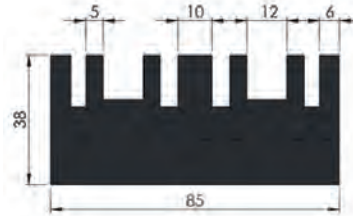

**216 DÖNÜŞ BOYNU POLYAMİD TARAKLI**

Stok Kod Stock Code	Malzeme Material	Renk Colour	A	B	C	D	E	F	Kg	
216 100 001	Güçlendirilmiş Polyamid Reinforced Polyamide / PA	Siyah/Black	105	28	27	55	10	43	0,04	20

**216 PROFİL TARAĞI**

Stok Kod Stock Code	Malzeme Material	Renk Colour	A	B	C	D	E	F	Kg	
216 100 002	Güçlendirilmiş Polyamid Reinforced Polyamide / PA	Siyah/Black	85	20	26	38	4,7	11,8	0,04	30