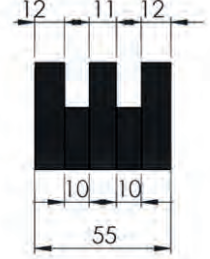

**216 DÖNÜŞ BOYNU POLYAMİD TARAKLI**

Stok Kod Stock Code	Malzeme Material	Renk Colour	A	B	C	D	E	F	Kg	
216 100 001	Güçlendirilmiş Polyamid Reinforced Polyamide / PA	Siyah/Black	105	28	27	55	10	43	0,04	20

**216 PROFİL TARAĞI**

Stok Kod Stock Code	Malzeme Material	Renk Colour	A	B	C	D	E	F	Kg	
216 100 002	Güçlendirilmiş Polyamid Reinforced Polyamide / PA	Siyah/Black	85	20	26	38	4,7	11,8	0,04	30