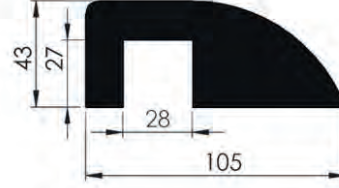

**216 DÖNÜŞ BOYNU POLYAMİD TARAKLI**

Stok Kod Stock Code	Malzeme Material	Renk Colour	A	B	C	D	E	F	Kg	
216 100 001	Güçlendirilmiş Polyamid Reinforced Polyamide / PA	Siyah/Black	105	28	27	55	10	43	0,04	20

**216 PROFİL TARAĞI**

Stok Kod Stock Code	Malzeme Material	Renk Colour	A	B	C	D	E	F	Kg	
216 100 002	Güçlendirilmiş Polyamid Reinforced Polyamide / PA	Siyah/Black	85	20	26	38	4,7	11,8	0,04	30