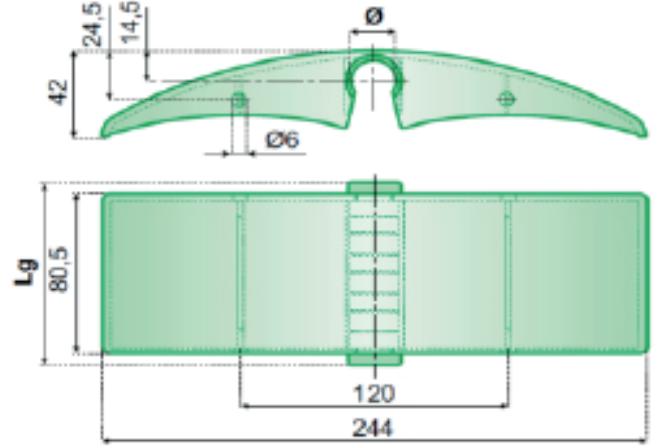

**İKİ YÖNLÜ PROFİL DÖNÜŞ BOYNU**

Stok Kod Stock Code	Malzeme Material	Renk Color	Kg	
216 100 103	Alpolen® UHMW 1000	Yeşil Green	0,07	20

**216 PROFİL DÖNÜŞ BOYNU**

Stok Kod Stock Code	Malzeme Material	Renk Color	Kg	
216 100 203	Alpolen® UHMW 1000	Yeşil Green	0,04	30