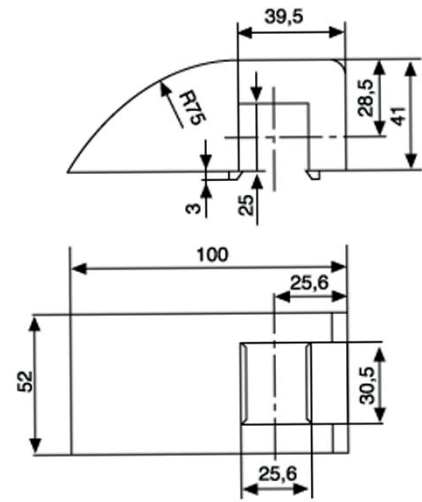

**İKİ YÖNLÜ PROFİL DÖNÜŞ BOYNU**

Stok Kod Stock Code	Malzeme Material	Renk Color	Kg	
216 100 103	Alpolen® UHMW 1000	Yeşil Green	0,07	20

**216 PROFİL DÖNÜŞ BOYNU**

Stok Kod Stock Code	Malzeme Material	Renk Color	Kg	
216 100 203	Alpolen® UHMW 1000	Yeşil Green	0,04	30