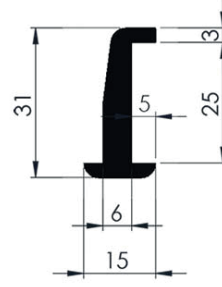

ÇERÇEVE SABİTLEYİCİSİ TALAŞLI İMALAT

Stok Kod Stock Code	Kg	
700 640 501	0,01	300