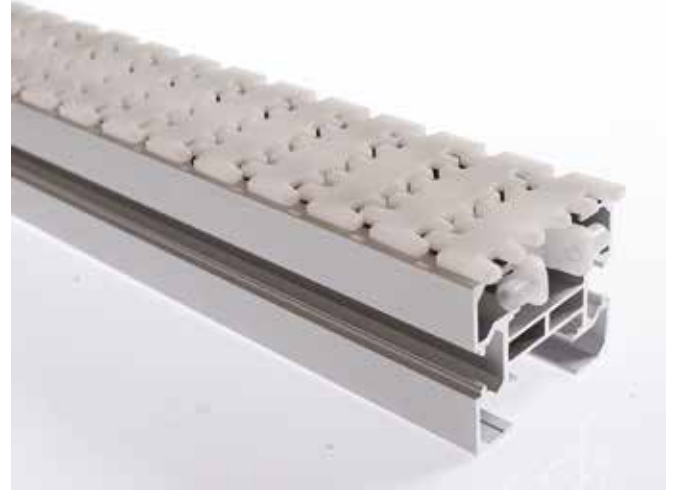

85 x 73,5 ELOKSALLI SİGMA ALÜMİNYUM PROFİL

(82,6 SİLİNDİR KULAK YARASA BANT İÇİN)

Stok Kod Stock Code	M	A	B	Kesit Çevresi Section Surroundings (mm)	I	W	Alan Area mm ²	Kg/m	L (m)
765 085 075	AL	85	73,5	882	*Ix=5,17 cm ⁴ ly=1,19 cm ⁴	**Wx=1,71 cm ³ Wy=1,71 cm ³	1238,9	3,525	6

85 x 75 ELOKSALLI SİGMA ALÜMİNYUM PROFİL

(GRİPPER BANT VE YARASA DÜZ KULAK BANT İÇİ)

Stok Kod Stock Code	M	A	B	Kesit Çevresi Section Surroundings (mm)	I	W	Alan Area mm ²	Kg/m	L (m)
765 085 076	AL	85	75	874	*Ix=5,17 cm ⁴ ly=1,19 cm ⁴	**Wx=1,71 cm ³ Wy=1,71 cm ³	1241,40	3,532	6