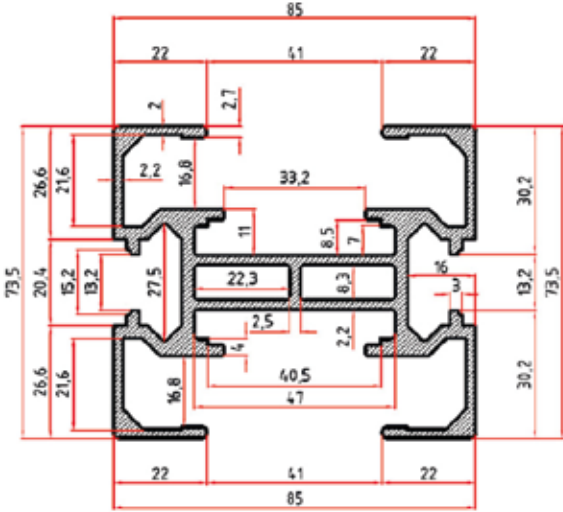

85 x 73,5 ELOKSALLI SİGMA ALÜMİNYUM PROFİL

(82,6 SİLİNDİR KULAK YARASA BANT İÇİN)

Stok Kod Stock Code	M	A	B	Kesit Çevresi Section Surroundings (mm)	I	W	Alan Area mm ²	Kg/m	L (m)
765 085 075	AL	85	73,5	882	*Ix=5,17 cm ⁴ ly=1,19 cm ⁴	**Wx=1,71 cm ³ Wy=1,71 cm ³	1238,9	3,525	6

85 x 75 ELOKSALLI SİGMA ALÜMİNYUM PROFİL

(GRİPPER BANT VE YARASA DÜZ KULAK BANT İÇİ)

Stok Kod Stock Code	M	A	B	Kesit Çevresi Section Surroundings (mm)	I	W	Alan Area mm ²	Kg/m	L (m)
765 085 076	AL	85	75	874	*Ix=5,17 cm ⁴ ly=1,19 cm ⁴	**Wx=1,71 cm ³ Wy=1,71 cm ³	1241,40	3,532	6