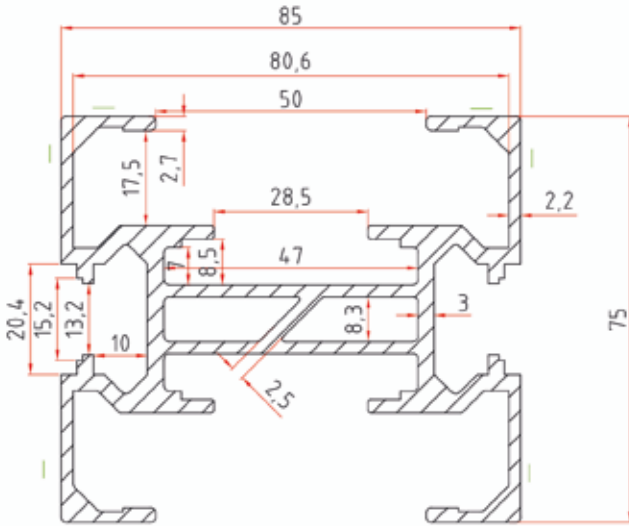

85 x 73,5 ELOKSALLI SİGMA ALÜMİNYUM PROFİL

(82,6 SİLİNDİR KULAK YARASA BANT İÇİN)

Stok Kod Stock Code	M	A	B	Kesit Çevresi Section Surroundings (mm)	I	W	Alan Area mm ²	Kg/m	L (m)
765 085 075	AL	85	73,5	882	*Ix=5,17 cm ⁴ ly=1,19 cm ⁴	**Wx=1,71 cm ³ Wy=1,71 cm ³	1238,9	3,525	6

85 x 75 ELOKSALLI SİGMA ALÜMİNYUM PROFİL

(GRİPPER BANT VE YARASA DÜZ KULAK BANT İÇİ)

Stok Kod Stock Code	M	A	B	Kesit Çevresi Section Surroundings (mm)	I	W	Alan Area mm ²	Kg/m	L (m)
765 085 076	AL	85	75	874	*Ix=5,17 cm ⁴ ly=1,19 cm ⁴	**Wx=1,71 cm ³ Wy=1,71 cm ³	1241,40	3,532	6