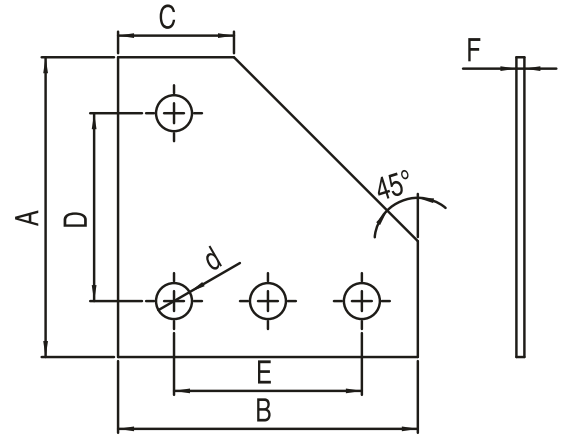

BAYRAK KÖŞE BAĞLANTILARI / CORNER CONNECTIONS (FLAG)

BAYRAK KÖŞE BAĞLANTI (75x75)

| Stok Kod Stock Code |  | A | B | C | D | E | F | d | Kg/m |  |
|------------------------|---|----|----|----|----|----|---|---|-------|---|
| 766 013 070 | Çinko Kaplama Saç Zinc Plated Sheet Metal ZN | 75 | 75 | 29 | 47 | 47 | 2 | 9 | 0,065 | 25 |

BAYRAK KÖŞE BAĞLANTI (110x110)

| Stok Kod Stock Code |  | A | B | C | D | E | F | G | d | Kg/m |  |
|------------------------|---|-----|-----|----|----|----|---|----|----|-------|---|
| 766 013 111 | Çinko Kaplama Saç Zinc Plated Sheet Metal ZN | 110 | 110 | 40 | 40 | 30 | 2 | 70 | M9 | 0,145 | 25 |