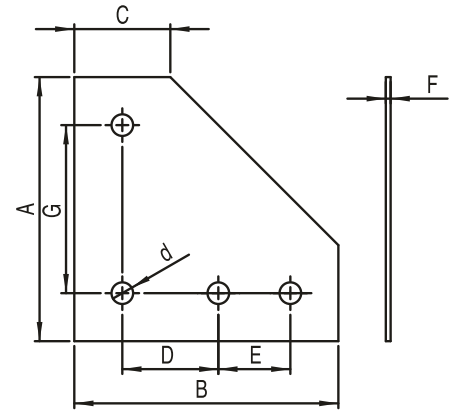

BAYRAK KÖŞE BAĞLANTILARI / CORNER CONNECTIONS (FLAG)

BAYRAK KÖŞE BAĞLANTI (75x75)

| Stok Kod Stock Code |  | A | B | C | D | E | F | d | Kg/m |  |
|------------------------|---|----|----|----|----|----|---|---|-------|---|
| 766 013 070 | Çinko Kaplama Saç Zinc Plated Sheet Metal ZN | 75 | 75 | 29 | 47 | 47 | 2 | 9 | 0,065 | 25 |

BAYRAK KÖŞE BAĞLANTI (110x110)

| Stok Kod Stock Code |  | A | B | C | D | E | F | G | d | Kg/m |  |
|------------------------|---|-----|-----|----|----|----|---|----|----|-------|---|
| 766 013 111 | Çinko Kaplama Saç Zinc Plated Sheet Metal ZN | 110 | 110 | 40 | 40 | 30 | 2 | 70 | M9 | 0,145 | 25 |