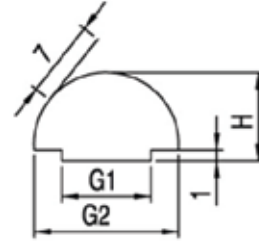

ÖZEL SOMUNLAR / SPECIAL NUTS

ÖZEL SOMUNLAR

Stok Kod Stock Code	M	A	B	C	d	Kg	
766 011 004	Çinko Kaplama Saç Zinc Plated Metal Sheet	33	5 mm	13	M8	0,008	200
766 011 005		33	5 mm	13	M6	0,009	200
766 112 006		33	5 mm	13	M5	0,01	200

YAYLI SOMUNLAR

Stok Kod Stock Code	M	G1	G2	h	H	L	M	Kullanılan Profil (For Profiles)	
766 010 012	Çinko Kaplı Çelik Zinc Plated Steel	8	13	1	8	20	5	30x30	300
766 010 013		8	13	1	8	20	6	30x30	300
766 010 014		8	13	1	8	20	8	30x30	300