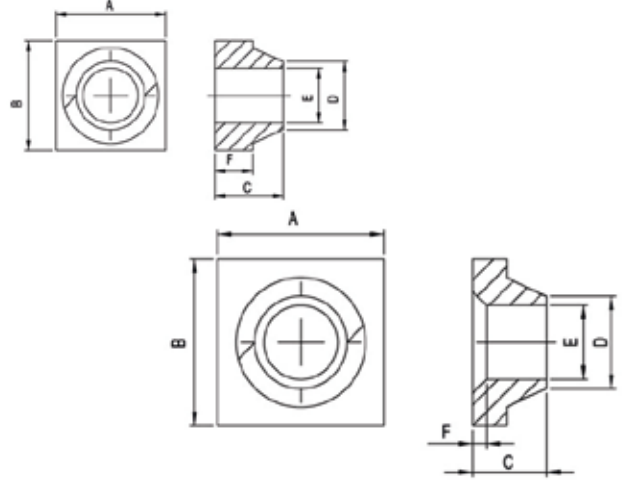

ÖZEL SOMUNLAR / SPECIAL NUTS

KARE KANAL SOMUNLAR

Stok Kod Stock Code		A	B	C	D	E	Kullanılan Profil (For Profiles)	
766 015 001	Çinko Kaplı Çelik Zinc Plated Steel ZN	10	10	6	8	M5	20x20	100
766 015 002	Çinko Kaplı Çelik Zinc Plated Steel ZN	12	12	6	8	M6	25x25	100
766 015 003	Çinko Kaplı Çelik Zinc Plated Steel ZN	16	16	6,5	9	M5	30x30	100
766 015 004	Çinko Kaplı Çelik Zinc Plated Steel ZN	16	16	8	12	M8	40x40	100
766 015 005	Çinko Kaplı Çelik Zinc Plated Steel ZN	18	18	8	12	M8	45x45	100
766 015 006	Çinko Kaplı Çelik Zinc Plated Steel ZN	16	16	10	12	M8	50x50	100
766 015 007	Çinko Kaplı Çelik Zinc Plated Steel ZN	18	18	6	12	M8	40x80	100
766 015 008	Çinko Kaplı Çelik Zinc Plated Steel ZN	16	16	8	12	M8	45x90	100