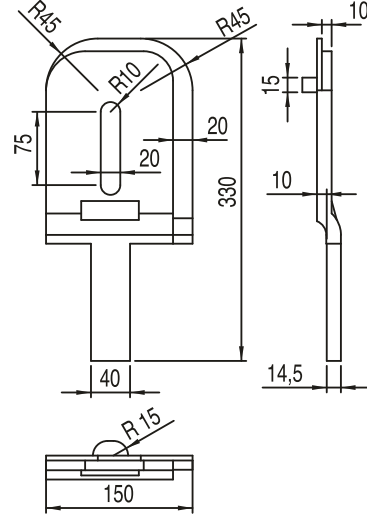

TAHRİK GERME PLAKALARI / DRIVE STRETCHER PLATE

25x150 ALÜMİNYUM GERME PLAKASI TAKIMI

Stok Kod Stock Code		Kg	
766 018 003	AL	2,520	5 TK

25x150 ALÜMİNYUM TAHRİK PLAKASI

Stok Kod Stock Code		Kg	
766 018 004	AL	2,060	5 TK