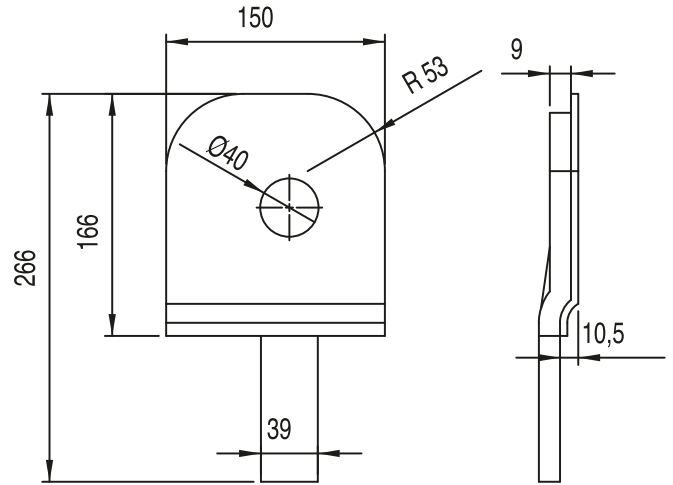

TAHRİK GERME PLAKALARI / DRIVE STRETCHER PLATE

25x150 ALÜMİNYUM GERME PLAKASI TAKIMI

Stok Kod Stock Code		Kg	
766 018 003	AL	2,520	5 TK

25x150 ALÜMİNYUM TAHRİK PLAKASI

Stok Kod Stock Code		Kg	
766 018 004	AL	2,060	5 TK