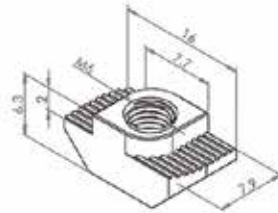

Tırtıllı somun M8 Kanal 8

766 ABE 004