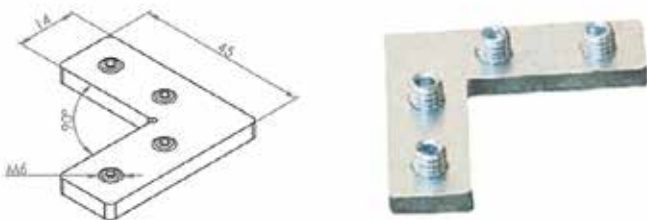

**766 ABE 006**

**T Kanal Somunlari M8 Kanal 10**

**766 ABE 007**

**30x30 90° Bağlantı Parçası**

**766 ABE 008**

**45x45 90° Bağlantı Parçası**

**766 ABE 009**

**Yaylı Somun M8 Kanal 10**

766 ABE 013

**80x80 İki Yönlü Bağlantı Sacı**

766 ABE 017

**30x30 Üç Yönlü Kare Köşe Bağlantısı**

766 ABE 014

**90x90 İki Yönlü Bağlantı Sacı**

766 ABE 018

**45x45 Üç Yönlü Kare Köşe Bağlantısı**