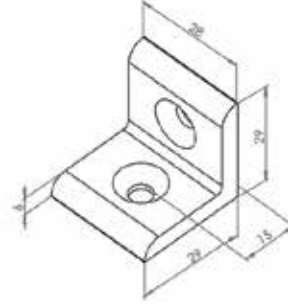

**ALÜMİNYUM ÖZEL BAĞLANTI ELEMANLARI / ALUMINIUM SPECIAL CONNECTION PARTS**

**ALÜMİNYUM ÖZEL BAĞLANTI ELEMANLARI**

**Köşe Bağlantıları 1**

766 ABE 001

**Köşe Bağlantıları 3**

766 ABE 003

**Köşe Bağlantıları 2**

**766 ABE 006**

**T Kanal Somunlari M8 Kanal 10**

**766 ABE 007**

**30x30 90° Bağlantı Parçası**

**766 ABE 008**

**45x45 90° Bağlantı Parçası**

**766 ABE 009**

**Yaylı Somun M8 Kanal 10**