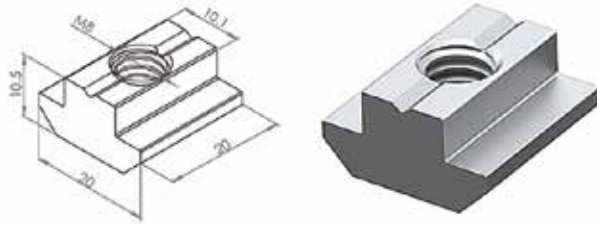

766 ABE 002

**Tırtıllı somun M8 Kanal 8**

766 ABE 004

**ALÜMİNYUM ÖZEL BAĞLANTI ELEMANLARI / ALUMINIUM SPECIAL CONNECTION PARTS**

**Tırtıllı somun M8 Kanal 8**

**766 ABE 005**

**T Kanal Somunlari M8 Kanal 8**

**766 ABE 006**

**T Kanal Somunlari M8 Kanal 10**

**766 ABE 007**

**30x30 90° Bağlantı Parçası**

**766 ABE 008**

**45x45 90° Bağlantı Parçası**

**766 ABE 009**

**Yaylı Somun M8 Kanal 10**