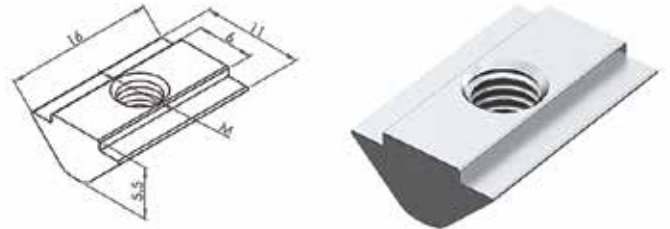

766 ABE 011

Uzun T Kanal Somunu Kanal 10