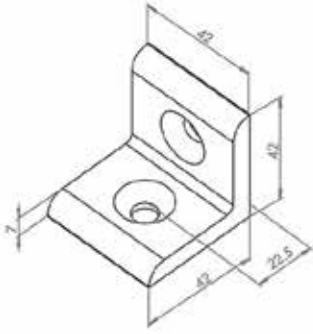

**ALÜMİNYUM ÖZEL BAĞLANTI ELEMANLARI / ALUMINIUM SPECIAL CONNECTION PARTS**

**ALÜMİNYUM ÖZEL BAĞLANTI ELEMANLARI**

**Köşe Bağlantıları 1**

766 ABE 001

**Köşe Bağlantıları 3**

766 ABE 003

**Köşe Bağlantıları 2**

**766 ABE 006**

**T Kanal Somunlari M8 Kanal 10**

**766 ABE 007**

**30x30 90° Bağlantı Parçası**

**766 ABE 008**

**45x45 90° Bağlantı Parçası**

**766 ABE 009**

**Yaylı Somun M8 Kanal 10**

766 ABE 013

**80x80 İki Yönlü Bağlantı Sacı**

766 ABE 017

**30x30 Üç Yönlü Kare Köşe Bağlantısı**

766 ABE 014

**90x90 İki Yönlü Bağlantı Sacı**

766 ABE 018

**45x45 Üç Yönlü Kare Köşe Bağlantısı**

766 ABE 015

**80x80 Üç Yönlü Bağlantı Sacı**

766 ABE 019

**80x80 Düz Köşe Bağlantılar**

766 ABE 016

**90x90 Üç Yönlü Bağlantı Sacı**

766 ABE 020