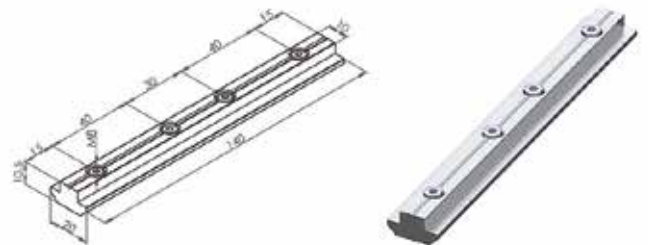

**766 ABE 010**

**Modül T Somunu**

**766 ABE 011**

**Uzun T Kanal Somunu Kanal 10**

**766 ABE 012**

**ALÜMİNYUM ÖZEL BAĞLANTI ELEMANLARI / ALUMINIUM SPECIAL CONNECTION PARTS**

**Saplamalı Tırtıllı Somun Kanal 8**

766 ABE 013

**80x80 İki Yönlü Bağlantı Sacı**

766 ABE 017

**30x30 Üç Yönlü Kare Köşe Bağlantısı**

766 ABE 014

**90x90 İki Yönlü Bağlantı Sacı**

766 ABE 018

**45x45 Üç Yönlü Kare Köşe Bağlantısı**