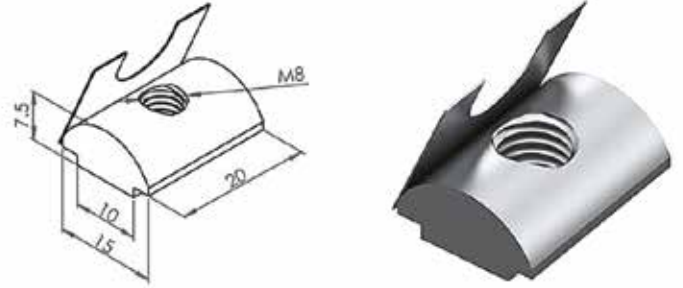

766 ABE 010

Modül T Somunu