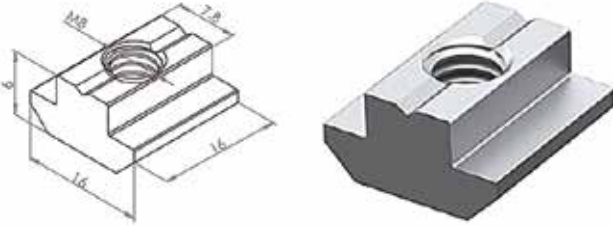

766 ABE 002

**Tırtıllı somun M8 Kanal 8**

766 ABE 004

**ALÜMİNYUM ÖZEL BAĞLANTI ELEMANLARI / ALUMINIUM SPECIAL CONNECTION PARTS**

**Tırtıllı somun M8 Kanal 8**

**766 ABE 005**

**T Kanal Somunlari M8 Kanal 8**

**766 ABE 006**

**T Kanal Somunlari M8 Kanal 10**

**766 ABE 007**

**30x30 90° Bağlantı Parçası**

**766 ABE 008**

**45x45 90° Bağlantı Parçası**

**766 ABE 009**

**Yaylı Somun M8 Kanal 10**