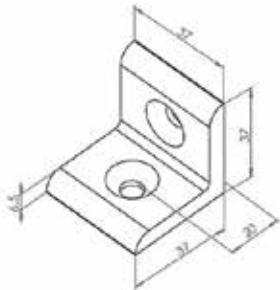

Köşe Bağlantıları 2

766 ABE 002