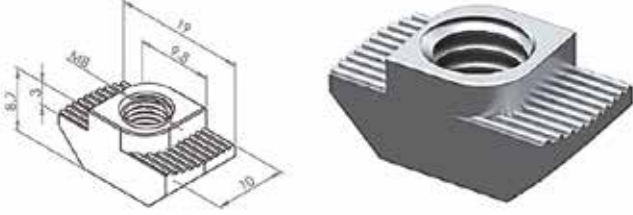

**ALÜMİNYUM ÖZEL BAĞLANTI ELEMANLARI / ALUMINIUM SPECIAL CONNECTION PARTS**

**ALÜMİNYUM ÖZEL BAĞLANTI ELEMANLARI**

**Köşe Bağlantıları 1**

766 ABE 001

**Köşe Bağlantıları 3**

766 ABE 003

**Köşe Bağlantıları 2**

766 ABE 002

**Tırtıllı somun M8 Kanal 8**

766 ABE 004

**ALÜMİNYUM ÖZEL BAĞLANTI ELEMANLARI / ALUMINIUM SPECIAL CONNECTION PARTS**

**Tırtıllı somun M8 Kanal 8**

**766 ABE 005**

**T Kanal Somunlari M8 Kanal 8**

**766 ABE 006**

**T Kanal Somunlari M8 Kanal 10**

**766 ABE 007**

**30x30 90° Bağlantı Parçası**

**766 ABE 008**

**45x45 90° Bağlantı Parçası**

**766 ABE 009**

**Yaylı Somun M8 Kanal 10**