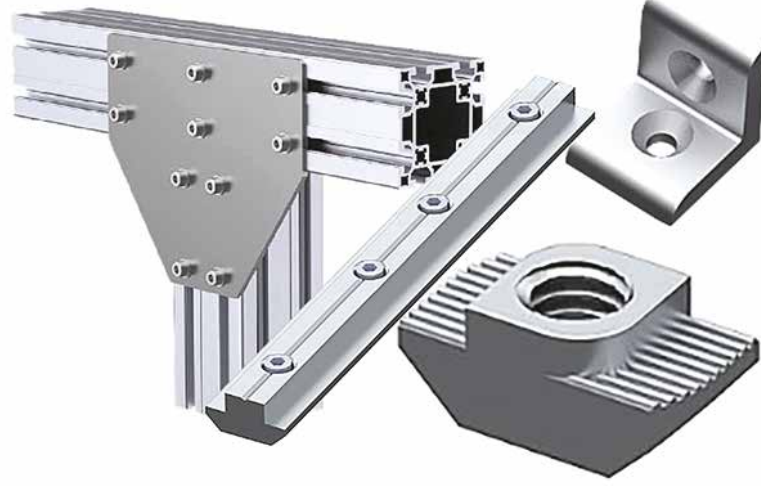

**ALÜMİNYUM ÖZEL BAĞLANTI ELEMANLARI / ALUMINIUM SPECIAL CONNECTION PARTS**

**ALÜMİNYUM ÖZEL BAĞLANTI ELEMANLARI**

**Köşe Bağlantıları 1**

766 ABE 001

**Köşe Bağlantıları 3**

766 ABE 003

**Köşe Bağlantıları 2**

766 ABE 002

**Tırtıllı somun M8 Kanal 8**

766 ABE 004

**ALÜMİNYUM ÖZEL BAĞLANTI ELEMANLARI / ALUMINIUM SPECIAL CONNECTION PARTS**

**Tırtıllı somun M8 Kanal 8**

**766 ABE 005**

**T Kanal Somunlari M8 Kanal 8**

**766 ABE 006**

**T Kanal Somunlari M8 Kanal 10**

**766 ABE 007**

**30x30 90° Bağlantı Parçası**

**766 ABE 008**

**45x45 90° Bağlantı Parçası**

**766 ABE 009**

**Yaylı Somun M8 Kanal 10**