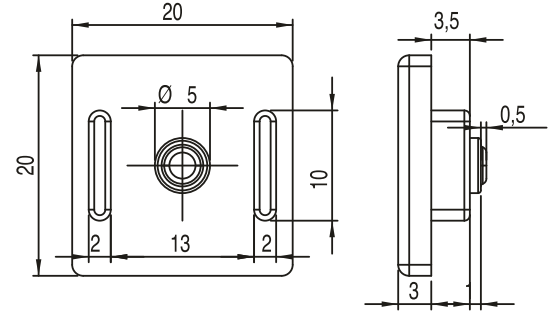

**ALÜMİNYUM PROFİL KAPAKLARI**

| Stok Kod<br>Stock Code | <b>M</b>   | A x B | Kg    |     |
|------------------------|--|-------|-------|-----|
| 766 014 020            | Güçlendirilmiş Polyamid<br>Reinforced Polyamide<br>PA6 | 20x20 | 0,002 | 200 |
| 766 014 025            | Güçlendirilmiş Polyamid<br>Reinforced Polyamide<br>PA6 | 25x25 | 0,003 | 150 |
| 766 014 030            | Güçlendirilmiş Polyamid<br>Reinforced Polyamide<br>PA6 | 30x30 | 0,003 | 150 |
| 766 014 040            | Güçlendirilmiş Polyamid<br>Reinforced Polyamide<br>PA6 | 40x40 | 0,008 | 150 |
| 766 014 045            | Güçlendirilmiş Polyamid<br>Reinforced Polyamide<br>PA6 | 45x45 | 0,011 | 120 |
| 766 014 050            | Güçlendirilmiş Polyamid<br>Reinforced Polyamide<br>PA6 | 50x50 | 0,013 | 100 |
| 766 014 080            | Güçlendirilmiş Polyamid<br>Reinforced Polyamide<br>PA6 | 40x80 | 0,022 | 100 |
| 766 014 590            | Güçlendirilmiş Polyamid<br>Reinforced Polyamide<br>PA6 | 45x90 | 0,022 | 100 |