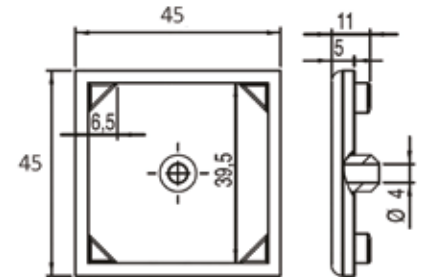

**ALÜMİNYUM PROFİL KAPAKLARI**

| Stok Kod<br>Stock Code | <b>M</b>   | A x B | Kg    |     |
|------------------------|--|-------|-------|-----|
| 766 014 020            | Güçlendirilmiş Polyamid<br>Reinforced Polyamide<br>PA6 | 20x20 | 0,002 | 200 |
| 766 014 025            | Güçlendirilmiş Polyamid<br>Reinforced Polyamide<br>PA6 | 25x25 | 0,003 | 150 |
| 766 014 030            | Güçlendirilmiş Polyamid<br>Reinforced Polyamide<br>PA6 | 30x30 | 0,003 | 150 |
| 766 014 040            | Güçlendirilmiş Polyamid<br>Reinforced Polyamide<br>PA6 | 40x40 | 0,008 | 150 |
| 766 014 045            | Güçlendirilmiş Polyamid<br>Reinforced Polyamide<br>PA6 | 45x45 | 0,011 | 120 |
| 766 014 050            | Güçlendirilmiş Polyamid<br>Reinforced Polyamide<br>PA6 | 50x50 | 0,013 | 100 |
| 766 014 080            | Güçlendirilmiş Polyamid<br>Reinforced Polyamide<br>PA6 | 40x80 | 0,022 | 100 |
| 766 014 590            | Güçlendirilmiş Polyamid<br>Reinforced Polyamide<br>PA6 | 45x90 | 0,022 | 100 |