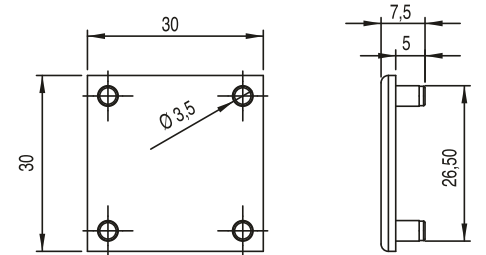

**ALÜMİNYUM PROFİL KAPAKLARI**

| Stok Kod<br>Stock Code | <b>M</b>   | A x B | Kg    |     |
|------------------------|--|-------|-------|-----|
| 766 014 020            | Güçlendirilmiş Polyamid<br>Reinforced Polyamide<br>PA6 | 20x20 | 0,002 | 200 |
| 766 014 025            | Güçlendirilmiş Polyamid<br>Reinforced Polyamide<br>PA6 | 25x25 | 0,003 | 150 |
| 766 014 030            | Güçlendirilmiş Polyamid<br>Reinforced Polyamide<br>PA6 | 30x30 | 0,003 | 150 |
| 766 014 040            | Güçlendirilmiş Polyamid<br>Reinforced Polyamide<br>PA6 | 40x40 | 0,008 | 150 |
| 766 014 045            | Güçlendirilmiş Polyamid<br>Reinforced Polyamide<br>PA6 | 45x45 | 0,011 | 120 |
| 766 014 050            | Güçlendirilmiş Polyamid<br>Reinforced Polyamide<br>PA6 | 50x50 | 0,013 | 100 |
| 766 014 080            | Güçlendirilmiş Polyamid<br>Reinforced Polyamide<br>PA6 | 40x80 | 0,022 | 100 |
| 766 014 590            | Güçlendirilmiş Polyamid<br>Reinforced Polyamide<br>PA6 | 45x90 | 0,022 | 100 |