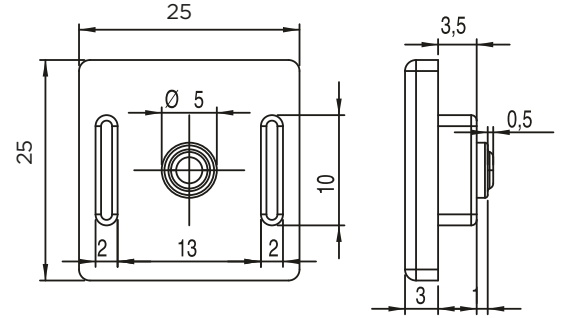

**ALÜMİNYUM PROFİL KAPAKLARI**

| Stok Kod<br>Stock Code | <b>M</b>   | A x B | Kg    |     |
|------------------------|--|-------|-------|-----|
| 766 014 020            | Güçlendirilmiş Polyamid<br>Reinforced Polyamide<br>PA6 | 20x20 | 0,002 | 200 |
| 766 014 025            | Güçlendirilmiş Polyamid<br>Reinforced Polyamide<br>PA6 | 25x25 | 0,003 | 150 |
| 766 014 030            | Güçlendirilmiş Polyamid<br>Reinforced Polyamide<br>PA6 | 30x30 | 0,003 | 150 |
| 766 014 040            | Güçlendirilmiş Polyamid<br>Reinforced Polyamide<br>PA6 | 40x40 | 0,008 | 150 |
| 766 014 045            | Güçlendirilmiş Polyamid<br>Reinforced Polyamide<br>PA6 | 45x45 | 0,011 | 120 |
| 766 014 050            | Güçlendirilmiş Polyamid<br>Reinforced Polyamide<br>PA6 | 50x50 | 0,013 | 100 |
| 766 014 080            | Güçlendirilmiş Polyamid<br>Reinforced Polyamide<br>PA6 | 40x80 | 0,022 | 100 |
| 766 014 590            | Güçlendirilmiş Polyamid<br>Reinforced Polyamide<br>PA6 | 45x90 | 0,022 | 100 |