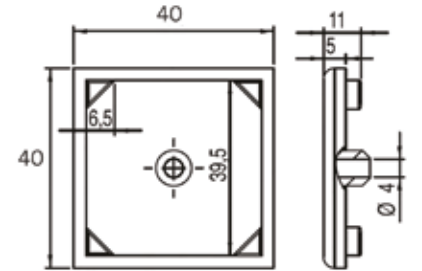

**ALÜMİNYUM PROFİL KAPAKLARI**

| Stok Kod<br>Stock Code | <b>M</b>   | A x B | Kg    |     |
|------------------------|--|-------|-------|-----|
| 766 014 020            | Güçlendirilmiş Polyamid<br>Reinforced Polyamide<br>PA6 | 20x20 | 0,002 | 200 |
| 766 014 025            | Güçlendirilmiş Polyamid<br>Reinforced Polyamide<br>PA6 | 25x25 | 0,003 | 150 |
| 766 014 030            | Güçlendirilmiş Polyamid<br>Reinforced Polyamide<br>PA6 | 30x30 | 0,003 | 150 |
| 766 014 040            | Güçlendirilmiş Polyamid<br>Reinforced Polyamide<br>PA6 | 40x40 | 0,008 | 150 |
| 766 014 045            | Güçlendirilmiş Polyamid<br>Reinforced Polyamide<br>PA6 | 45x45 | 0,011 | 120 |
| 766 014 050            | Güçlendirilmiş Polyamid<br>Reinforced Polyamide<br>PA6 | 50x50 | 0,013 | 100 |
| 766 014 080            | Güçlendirilmiş Polyamid<br>Reinforced Polyamide<br>PA6 | 40x80 | 0,022 | 100 |
| 766 014 590            | Güçlendirilmiş Polyamid<br>Reinforced Polyamide<br>PA6 | 45x90 | 0,022 | 100 |