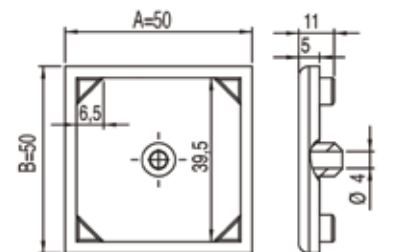

**ALÜMİNYUM PROFİL KAPAKLARI**

| Stok Kod<br>Stock Code | <b>M</b>   | A x B | Kg    |     |
|------------------------|--|-------|-------|-----|
| 766 014 020            | Güçlendirilmiş Polyamid<br>Reinforced Polyamide<br>PA6 | 20x20 | 0,002 | 200 |
| 766 014 025            | Güçlendirilmiş Polyamid<br>Reinforced Polyamide<br>PA6 | 25x25 | 0,003 | 150 |
| 766 014 030            | Güçlendirilmiş Polyamid<br>Reinforced Polyamide<br>PA6 | 30x30 | 0,003 | 150 |
| 766 014 040            | Güçlendirilmiş Polyamid<br>Reinforced Polyamide<br>PA6 | 40x40 | 0,008 | 150 |
| 766 014 045            | Güçlendirilmiş Polyamid<br>Reinforced Polyamide<br>PA6 | 45x45 | 0,011 | 120 |
| 766 014 050            | Güçlendirilmiş Polyamid<br>Reinforced Polyamide<br>PA6 | 50x50 | 0,013 | 100 |
| 766 014 080            | Güçlendirilmiş Polyamid<br>Reinforced Polyamide<br>PA6 | 40x80 | 0,022 | 100 |
| 766 014 590            | Güçlendirilmiş Polyamid<br>Reinforced Polyamide<br>PA6 | 45x90 | 0,022 | 100 |