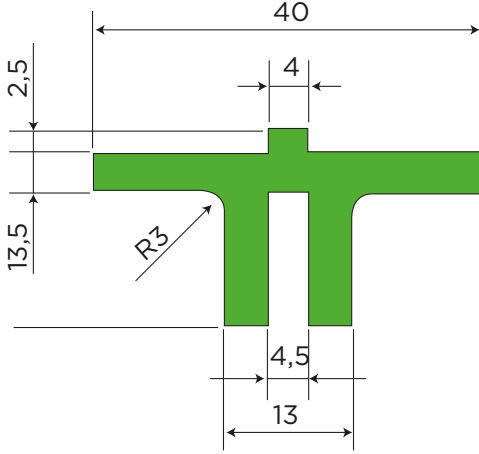

TCA PROFİL ALPOLEN® 1000

Profil Bölümü / Profiles: "T"

Stok Kod Stock Code	M	L	Kg / m
206 UOT 001	Alpolen® 1000 Yeşil/Green	2	0,30
L: Standart Uzunluk (metre) / Standart Length (meter)			

TCAL PROFİL ALPOLEN ALPOLEN® 1000

Profil Bölümü / Profiles: "T"

Stok Kod Stock Code	M	L	Kg / m
206 DOT 001	Alpolen® 1000 Yeşil/Green	2	0,29
L: Standart Uzunluk (metre) / Standart Length (meter)			