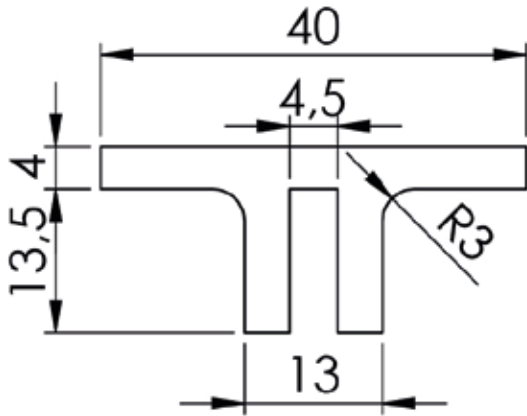

TCA PROFİL ALPOLEN® 1000

Profil Bölümü / Profiles: "T"

Stok Kod Stock Code	M	L	Kg / m
206 UOT 001	Alpolen® 1000 Yeşil/Green	2	0,30
L: Standart Uzunluk (metre) / Standart Length (meter)			

TCAL PROFİL ALPOLEN ALPOLEN® 1000

Profil Bölümü / Profiles: "T"

Stok Kod Stock Code	M	L	Kg / m
206 DOT 001	Alpolen® 1000 Yeşil/Green	2	0,29
L: Standart Uzunluk (metre) / Standart Length (meter)			