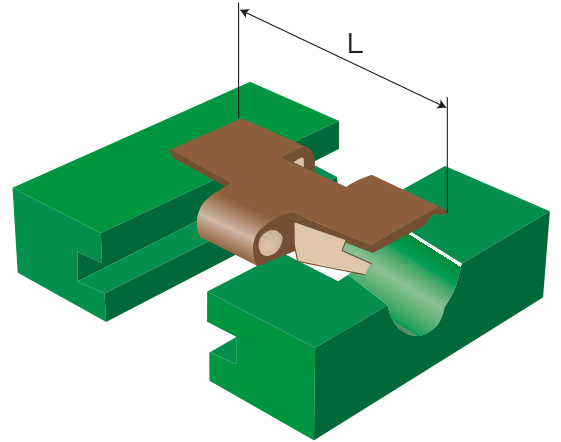

ALPOLEN® 1000 ALT YATAKLAMA PROFİLİ

Profil Bölümü / Profiles: "YD"			
Stok Kod Stock Code	M	L	Kg / m
206 YD3 001	Alpolen® 1 000 - Yeşil/Green	50	0,170
L: Standart Uzunluk (metre) / Standart Length (meter)			

U/630 PROFİL ALPOLEN® 1000

W = 30
L = 82,5

W = 40
L = 114,3

Profil Bölümü			
Stok Kod Stock Code	M	L	Kg / m
206 YU1 001	Alpolen® 1 000 - Yeşil/Green	2	0,70
L: Standart Uzunluk (metre) / Standart Length (meter)			