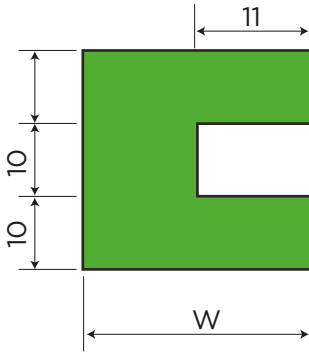

ALPOLEN® 1000 ALT YATAKLAMA PROFİLİ

Profil Bölümü / Profiles: "YD"			
Stok Kod Stock Code	M	L	Kg / m
206 YD3 001	Alpolen® 1 000 - Yeşil/Green	50	0,170
L: Standart Uzunluk (metre) / Standart Length (meter)			

U/630 PROFİL ALPOLEN® 1000

W = 30
L = 82,5

W = 40
L = 114,3

Profil Bölümü			
Stok Kod Stock Code	M	L	Kg / m
206 YU1 001	Alpolen® 1 000 - Yeşil/Green	2	0,70
L: Standart Uzunluk (metre) / Standart Length (meter)			