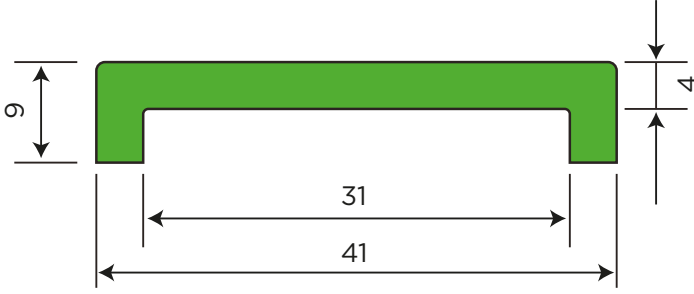

ALPOLEN® 1000 ALT YATAKLAMA PROFİLİ

Profil Bölümü / Profiles: "YD"			
Stok Kod Stock Code	M	L	Kg / m
206 YD3 001	Alpolen® 1 000 - Yeşil/Green	50	0,170
L: Standart Uzunluk (metre) / Standart Length (meter)			

U/630 PROFİL ALPOLEN® 1000

W = 30
L = 82,5

W = 40
L = 114,3

Profil Bölümü			
Stok Kod Stock Code	M	L	Kg / m
206 YU1 001	Alpolen® 1 000 - Yeşil/Green	2	0,70
L: Standart Uzunluk (metre) / Standart Length (meter)			