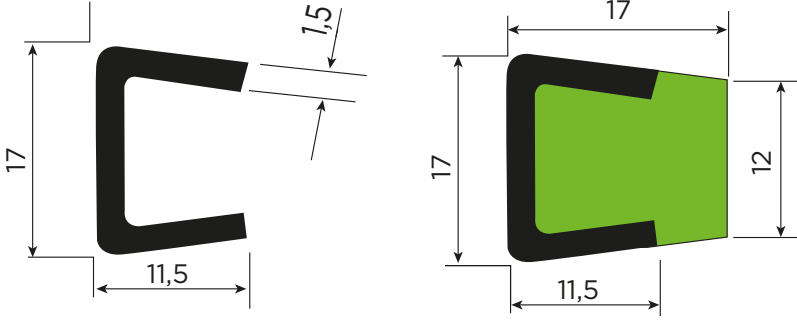

17'LİK BALIK SIRTI DÜZ PROFİL ALPOLEN® 1000

Profil Bölümü / Profiles: "Z"					
Stok Kod Stock Code	M	Kılavuz Guide	L	Kg / m	
206 KSD 101	Alpolen® 1 000 - Yeşil/Green	C 1711 SS	2	0,69	
206 KSD 201	Alpolen® 1 000 - Yeşil/Green	C 1711 ZN	2	0,69	
L: Standart Uzunluk (metre) / Standart Length (meter)					

OVAL BALIK SIRTI PROFİL

Profil Bölümü / Profiles: "Z"					
Stok Kod Stock Code	M	Kılavuz Guide	L	Kg / m	
206 KSA 101	Alpolen® 1 000 - Yeşil/Green	C 1711 SS	2	0,69	
206 KSA 201	Alpolen® 1 000 - Yeşil/Green	C 1711 ZN	2	0,69	
L: Standart Uzunluk (metre) / Standart Length (meter)					