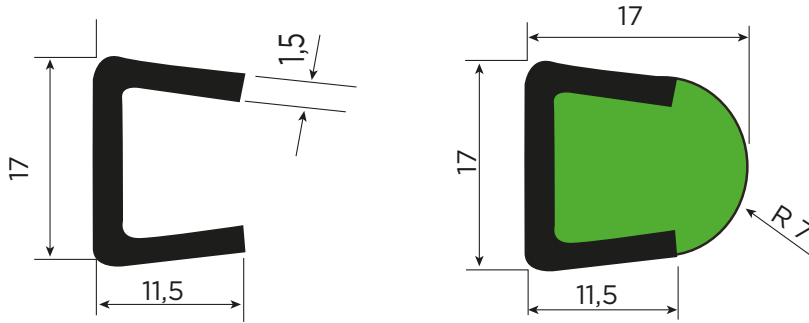

17'LİK BALIK SIRTI DÜZ PROFİL ALPOLEN® 1000

Profil Bölümü / Profiles: "Z"					
Stok Kod Stock Code	M	Kılavuz Guide	L	Kg / m	
206 KSD 101	Alpolen® 1 000 - Yeşil/Green	C 1711 SS	2	0,69	
206 KSD 201	Alpolen® 1 000 - Yeşil/Green	C 1711 ZN	2	0,69	
L: Standart Uzunluk (metre) / Standart Length (meter)					

OVAL BALIK SIRTI PROFİL

Profil Bölümü / Profiles: "Z"					
Stok Kod Stock Code	M	Kılavuz Guide	L	Kg / m	
206 KSA 101	Alpolen® 1 000 - Yeşil/Green	C 1711 SS	2	0,69	
206 KSA 201	Alpolen® 1 000 - Yeşil/Green	C 1711 ZN	2	0,69	
L: Standart Uzunluk (metre) / Standart Length (meter)					