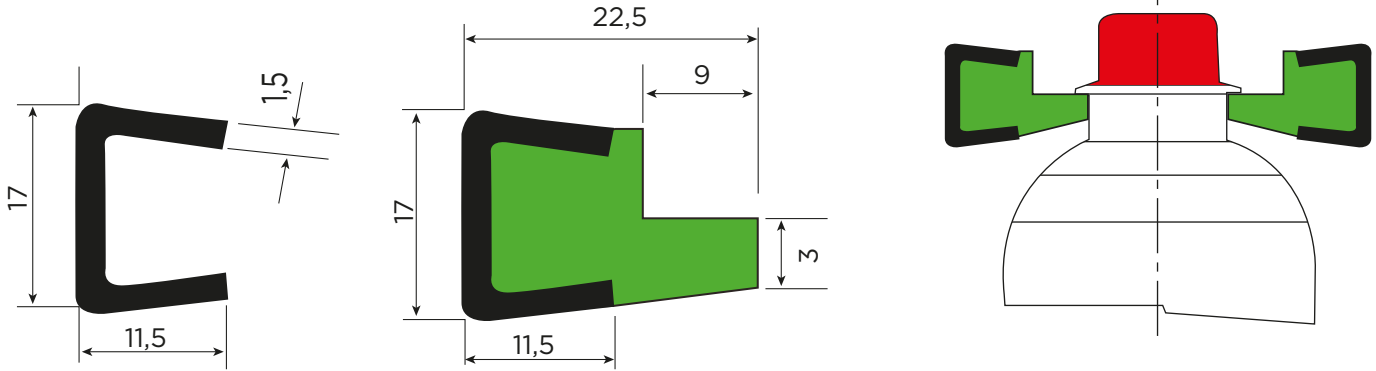

YUVARLAK BALIK SIRTI PROFİL ALPOLEN® 1000

Profil Bölümü / Profiles: BSA					
Stok Kod Stock Code	M		Kılavuz Guide	L	Kg / m
206 BSA 101	Alpolen® 1000	Yeşil/Green	C 2010 SS	2	0,70
206 BSA 201	Alpolen® 1000	Yeşil/Green	C 2010 ZN	2	0,70
206 BSA 001	Alpolen® 1000	Yeşil/Green	SACSIZ	2	0,19

L: Standart Uzunluk (metre) / Standart Length (meter)

BS 100 PROFİL ALPOLEN® 1000

Profil Bölümü / Profiles: "Z"					
Stok Kod Stock Code	M		Kılavuz Guide	L	Kg / m
206 KL3 101	Alpolen® 1000	Yeşil/Green	C 1711 SS	2	0,71
206 KL3 201	Alpolen® 1000	Yeşil/Green	C 1711 ZN	2	0,71

L: Standart Uzunluk (metre) / Standart Length (meter)