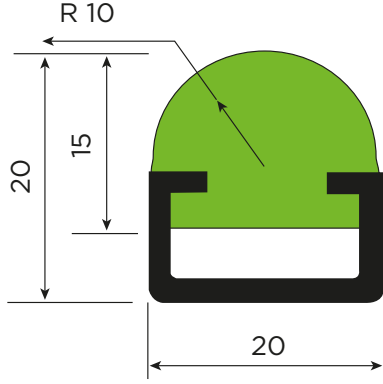

YUVARLAK BALIK SIRTI PROFİL ALPOLEN® 1000

Profil Bölümü / Profiles: BSA					
Stok Kod Stock Code	M		Kılavuz Guide	L	Kg / m
206 BSA 101	Alpolen® 1000	Yeşil/Green	C 2010 SS	2	0,70
206 BSA 201	Alpolen® 1000	Yeşil/Green	C 2010 ZN	2	0,70
206 BSA 001	Alpolen® 1000	Yeşil/Green	SACSIZ	2	0,19

L: Standart Uzunluk (metre) / Standart Length (meter)

BS 100 PROFİL ALPOLEN® 1000

Profil Bölümü / Profiles: "Z"					
Stok Kod Stock Code	M		Kılavuz Guide	L	Kg / m
206 KL3 101	Alpolen® 1000	Yeşil/Green	C 1711 SS	2	0,71
206 KL3 201	Alpolen® 1000	Yeşil/Green	C 1711 ZN	2	0,71

L: Standart Uzunluk (metre) / Standart Length (meter)