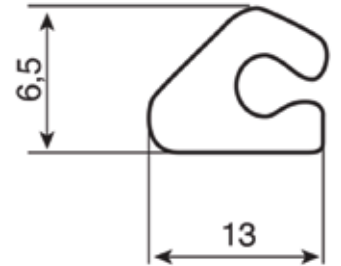

**PVC KENAR DAYAMA PROFİLİ**

**Profil Bölümü / Profiles: "YD4"**

| Stok Kod<br>Stock Code | <b>M</b>        | A  | B  | C  | D | E | F | H   | L |
|------------------------|-----------------|----|----|----|---|---|---|-----|---|
| 207 YD4 060            | PVC Mavi / Blue | 60 | 29 | 12 | 9 | 2 | 5 | 6,5 | 6 |
| 207 YD4 080            | PVC Mavi / Blue | 80 | 29 | 12 | 9 | 2 | 5 | 6,5 | 6 |

L: Standart Uzunluk (metre) / Standart Length (meter)

**RGC MODEL YAN DAYAMA**

| Stok Kod<br>Stock Code | <b>M</b> | L |
|------------------------|----------|---|
| 206 RGC 330            | PVC MAVİ | 6 |

L: Standart Uzunluk (metre) / Standart Length (meter)

**HAVALI KONVEYOR FİTİLİ**

| Stok Kod<br>Stock Code | <b>M</b> | L |
|------------------------|----------|---|
| 206 RGB 351            | PVC MAVİ | 6 |

L: Standart Uzunluk (metre) / Standart Length (meter)