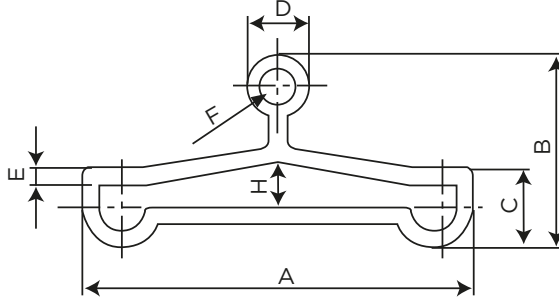

**PVC KENAR DAYAMA PROFİLİ**

**Profil Bölümü / Profiles: "YD4"**

| Stok Kod<br>Stock Code | <b>M</b>        | A  | B  | C  | D | E | F | H   | L |
|------------------------|-----------------|----|----|----|---|---|---|-----|---|
| 207 YD4 060            | PVC Mavi / Blue | 60 | 29 | 12 | 9 | 2 | 5 | 6,5 | 6 |
| 207 YD4 080            | PVC Mavi / Blue | 80 | 29 | 12 | 9 | 2 | 5 | 6,5 | 6 |

L: Standart Uzunluk (metre) / Standart Length (meter)

**RGC MODEL YAN DAYAMA**

| Stok Kod<br>Stock Code | <b>M</b> | L |
|------------------------|----------|---|
| 206 RGC 330            | PVC MAVİ | 6 |

L: Standart Uzunluk (metre) / Standart Length (meter)

**HAVALI KONVEYOR FİTİLİ**

| Stok Kod<br>Stock Code | <b>M</b> | L |
|------------------------|----------|---|
| 206 RGB 351            | PVC MAVİ | 6 |

L: Standart Uzunluk (metre) / Standart Length (meter)