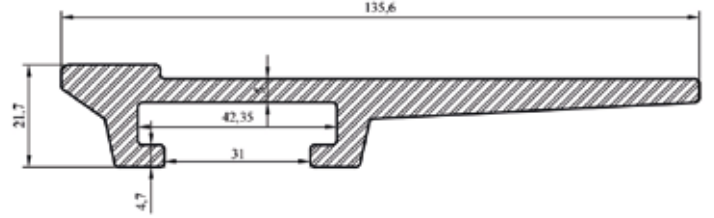

**PVC KENAR DAYAMA PROFİLİ**

**Profil Bölümü / Profiles: "YD4"**

| Stok Kod<br>Stock Code | <b>M</b>        | A  | B  | C  | D | E | F | H   | L |
|------------------------|-----------------|----|----|----|---|---|---|-----|---|
| 207 YD4 060            | PVC Mavi / Blue | 60 | 29 | 12 | 9 | 2 | 5 | 6,5 | 6 |
| 207 YD4 080            | PVC Mavi / Blue | 80 | 29 | 12 | 9 | 2 | 5 | 6,5 | 6 |

L: Standart Uzunluk (metre) / Standart Length (meter)

**RGC MODEL YAN DAYAMA**

| Stok Kod<br>Stock Code | <b>M</b> | L |
|------------------------|----------|---|
| 206 RGC 330            | PVC MAVİ | 6 |

L: Standart Uzunluk (metre) / Standart Length (meter)