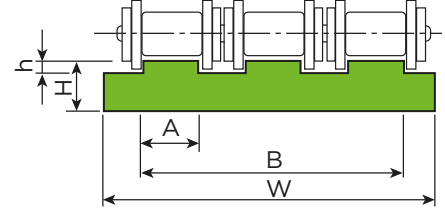

ALPOLEN® 1000 3 SIRALI ZİNCİR KIZAKLARI

Profil Bölümü: "3T"

Stok Kod Stock Code	ISO	M	Hatve [Pitch]	W	H	A	h	B	L	Kg / m
207 B33 510	06 B3	Alpolen® 1000 Yeşil/Green	3/8"	35	10	5,3	1,5	25,9	2	0,306
207 B34 510	08 B3		1/2"	45	10	7,1	2,2	35,3	2	0,381
207 B34 515	08 B3		1/2"	45	15	7,1	2,2	35,3	2	0,595
207 B34 520	08 B3		1/2"	45	20	7,1	2,2	35,3	2	0,808
207 B35 510	10 B3		5/8"	55	10	8,9	2,6	42,5	2	0,455
207 B36 510	12 B3		3/4"	60	15	10,7	2,4	50,3	2	0,546
207 B39 515	16 B3		1"	79,5	20	15,7	3,5	80,3	2	1,167
207 B39 215	20 B3	Alpolen® 1000 Yeşil/Green	1 1/4"	91	20	18,0	4,3	91	2	1,304
207 B31 120	24 B3		1 1/2"	120	25	23,4	5,6	120	2	2,247
207 B31 925	28 B3		1 3/4"	149	25	30	6,9	149	2	3,522
207 B31 930	32 B3		2"	149	30	30	7,8	149	2	4,262