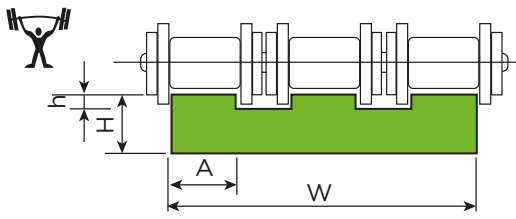

ALPOLEN® 1000 3 SIRALI ZİNCİR KIZAKLARI

Profil Bölümü: "3T"

Stok Kod Stock Code	ISO	M	Hatve [Pitch]	W	H	A	h	B	L	Kg / m
207 B33 510	06 B3	Alpolen® 1000 Yeşil/Green	3/8"	35	10	5,3	1,5	25,9	2	0,306
207 B34 510	08 B3		1/2"	45	10	7,1	2,2	35,3	2	0,381
207 B34 515	08 B3		1/2"	45	15	7,1	2,2	35,3	2	0,595
207 B34 520	08 B3		1/2"	45	20	7,1	2,2	35,3	2	0,808
207 B35 510	10 B3		5/8"	55	10	8,9	2,6	42,5	2	0,455
207 B36 510	12 B3		3/4"	60	15	10,7	2,4	50,3	2	0,546
207 B39 515	16 B3		1"	79,5	20	15,7	3,5	80,3	2	1,167
207 B39 215	20 B3	Alpolen® 1000 Yeşil/Green	1 1/4"	91	20	18,0	4,3	91	2	1,304
207 B31 120	24 B3		1 1/2"	120	25	23,4	5,6	120	2	2,247
207 B31 925	28 B3		1 3/4"	149	25	30	6,9	149	2	3,522
207 B31 930	32 B3		2"	149	30	30	7,8	149	2	4,262