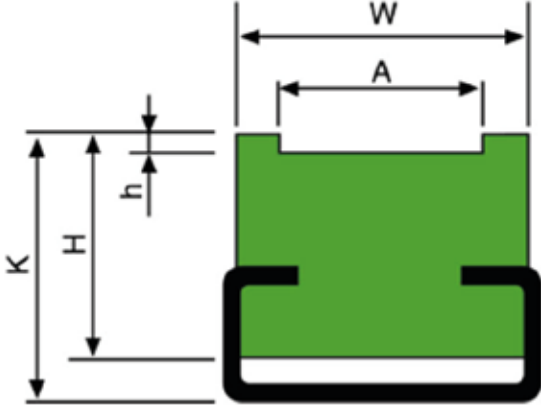

ALPOLEN® 1000 U DÜZ BANTLAR İÇİN ÇELİK PROFİLLİ ZİNCİR KIZAKLARI

Profil Bölümü / Profiles: "C"				
Stok Kod Stock Code		Kılavuz Guide	L	Kg/m
207 TUO 001	Alpolen® 1000 Yeşil	C2812 ZN	2	-
207 TUO 002	Alpolen® 1000 Yeşil	C2812 SS	2	-

K :
H :
h :
W :
A :

*LÜTFEN ÖLÇÜLERİ DOLDURARAK TALEPTE BULUNUNUZ / TO MAKE AN ORDER INDICATE DIMENSIONS