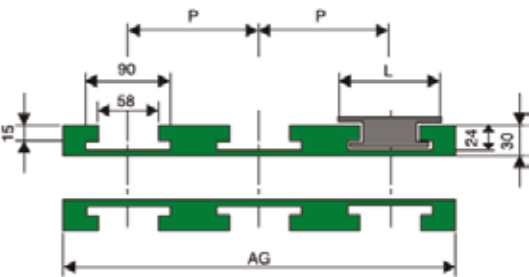

**ALPOLEN® 1000 90 DERECE (882 TAB KULAKLI BANTLAR İÇİN) DÖNÜŞ YATAKLARI**

L = 190.5 P = 196 mm				
Stok Kod Stock Code	<b>M</b>	R1	Sıra Track	AG
220 610 119	Alpolen® 1000	610	1	200
220 610 219		610	2	396
220 800 119		800	1	200
220 800 219		800	2	396
220 100 119		1000	1	200
220 100 219		1000	2	396

L = 254 P = 260 mm				
Stok Kod Stock Code	<b>M</b>	R1	Sıra Track	AG
220 610 125	Alpolen® 1000	610	1	270
220 610 225		610	2	530
220 800 125		800	1	270
220 800 225		800	2	530
220 100 125		1000	1	270
220 100 225		1000	2	530

L = 304.8 P = 310mm				
Stok Kod Stock Code	<b>M</b>	R1	Sıra Track	AG
220 610 130	Alpolen® 1000	610	1	320
220 610 230		610	2	630
220 800 130		800	1	320
220 800 230		800	2	630
220 100 130		1000	1	320
220 100 230		1000	2	630