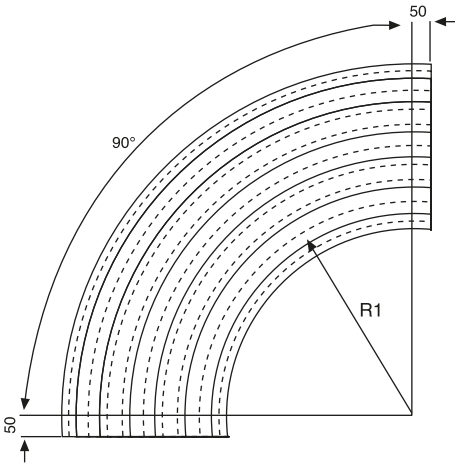

**ALPOLEN® 1000 90 DERECE (882 TAB KULAKLI BANTLAR İÇİN) DÖNÜŞ YATAKLARI**

L = 190.5 P = 196 mm				
Stok Kod Stock Code	<b>M</b>	R1	Sıra Track	AG
220 610 119	Alpolen® 1000	610	1	200
220 610 219		610	2	396
220 800 119		800	1	200
220 800 219		800	2	396
220 100 119		1000	1	200
220 100 219		1000	2	396

L = 254 P = 260 mm				
Stok Kod Stock Code	<b>M</b>	R1	Sıra Track	AG
220 610 125	Alpolen® 1000	610	1	270
220 610 225		610	2	530
220 800 125		800	1	270
220 800 225		800	2	530
220 100 125		1000	1	270
220 100 225		1000	2	530

L = 304.8 P = 310mm				
Stok Kod Stock Code	<b>M</b>	R1	Sıra Track	AG
220 610 130	Alpolen® 1000	610	1	320
220 610 230		610	2	630
220 800 130		800	1	320
220 800 230		800	2	630
220 100 130		1000	1	320
220 100 230		1000	2	630