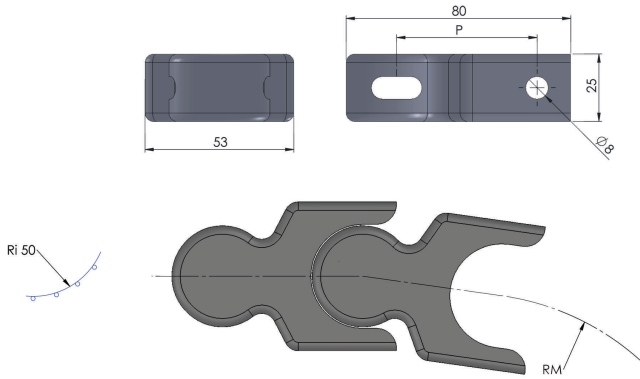

860 - KULAKLI OMURGALI (KARDENİK) OMURGALI ZİNCİR / CARDENIC CHAINS

ZİNCİRLERİ

P	RM	M	PIN	Kg / m	Stok Kod Stock Code	m
50	150	Beyaz Poliasetal/White Polyacetal	Paslanmaz Çelik Stainless Steel (AISI 304)	0,718	860 BOO 058	3,048
		Siyah Poliasetal/Black Polyacetal			860 SOO 058	

865 - KULAKLI OMURGALI (KARDENİK) OMURGALI ZİNCİR / CARDENIC CHAINS

P	RM	M	PIN	Kg / m	Stok Kod Stock Code	m
50	150	Beyaz Poliasetal/White Polyacetal	Paslanmaz Çelik Stainless Steel (AISI 304)	0,754	865 BOO 058	3,048
		Siyah Poliasetal/Black Polyacetal			865 SOO 058	

- ⚠️ (\*) P = Hatve/Pitch=50 mm P01=50 mm x 1 = 50 mm = D → Stok kod/Stock code 867 XXX P01\*  
 (\*) P = Hatve/Pitch=50 mm P02=50 mm x 2 = 100 mm = D → Stok kod/Stock code 867 XXX P02\*

870 - KULAKSIZ OMURGALI (KARDENİK) OMURGALI ZİNCİR / CARDENIC CHAINS