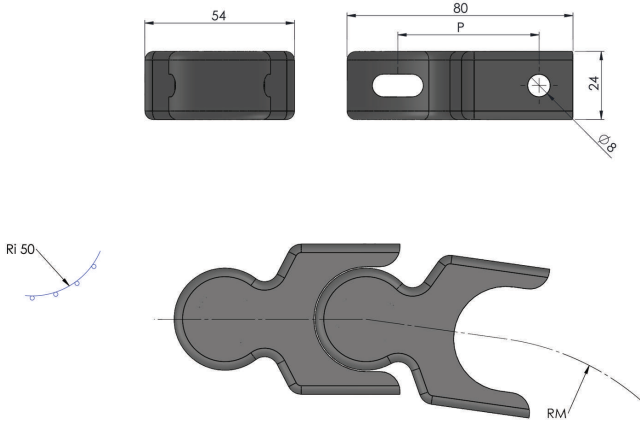

875 - KULAKSIZ TIRNAKSIZ (KARDENİK) OMURGALI ZİNCİR / CARDENIC CHAINS

P	RM	M	PIN	Kg / m	Stok Kod Stock Code	m
50	150	Beyaz Poliasetal/White Polyacetal	Paslanmaz Çelik Stainless Steel (AISI 304)	0,765	875 BOO 058	3,048
		Siyah Poliasetal/Black Polyacetal			875 SOO 058