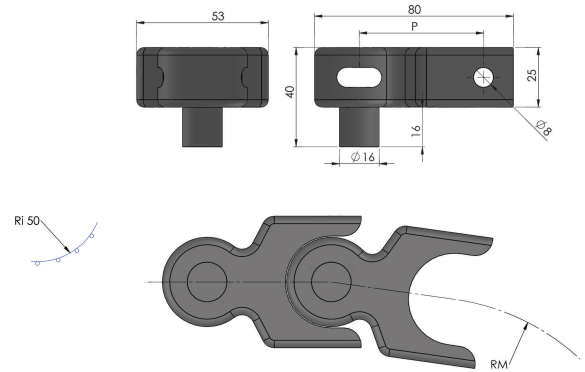

867 - KULAKSIZ OMURGALI (KARDENİK) GÖTÜRÜCÜLÜ ZİNCİR / CARDENIC CONVEYOR CHAINS

P	RM	M	PIN	Kg / m	Stok Kod Stock Code	m
50	150	Beyaz Poliasetal/White Polyacetal	Paslanmaz Çelik Stainless Steel (AISI 304)	0,760	867 BOO G01	3,048
		Siyah Poliasetal/Black Polyacetal			867 SOO G01