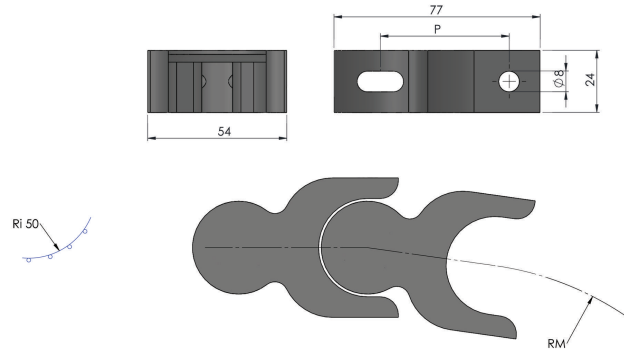

865 - KULAKLI OMURGALI (KARDENİK) OMURGALI ZİNCİR / CARDENIC CHAINS

P	RM	M	PIN	Kg / m	Stok Kod Stock Code	m
50	150	Beyaz Poliasetal/White Polyacetal	Paslanmaz Çelik Stainless Steel (AISI 304)	0,754	865 BOO 058	3,048
		Siyah Poliasetal/Black Polyacetal			865 SOO 058	

1. ⚠️ (*) P = Hatve/Pitch=50 mm P01=50 mm x 1 = 50 mm = D → Stok kod/Stock code 867 XXX P01*
   (*) P = Hatve/Pitch=50 mm P02=50 mm x 2 = 100 mm = D → Stok kod/Stock code 867 XXX P02*