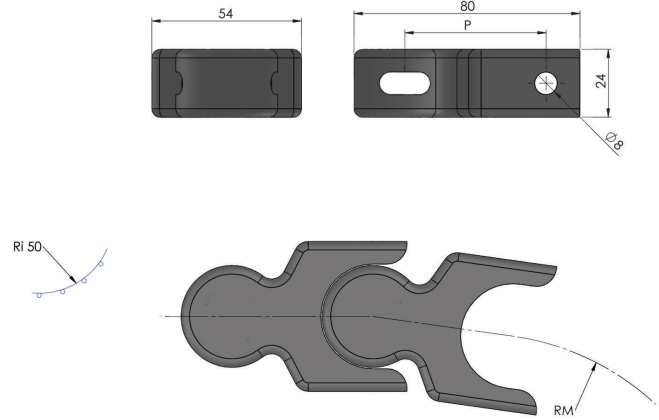

876 - KULAKSIZ TIRNAKSIZ OMURGALI (KARDENİK) ZİNCİR / CARDENIC CHAINS

P	RM	M	PIN	Kg / m	Stok Kod Stock Code	m
50	150	Beyaz Poliasetal/White Polyacetal	Paslanmaz Çelik Stainless Steel (AISI 304)	0,760	876 BOO G01	3,048
		Siyah Poliasetal/Black Polyacetal			876 SOO G01