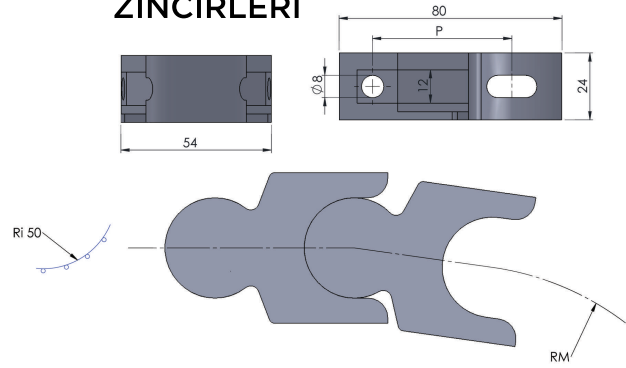

860 - KULAKLI OMURGALI (KARDENİK) OMURGALI ZİNCİR / CARDENIC CHAINS

ZİNCİRLERİ

P	RM	M	PIN	Kg / m	Stok Kod Stock Code	m
50	150	Beyaz Poliasetal/White Polyacetal	Paslanmaz Çelik Stainless Steel (AISI 304)	0,718	860 BOO 058	3,048
		Siyah Poliasetal/Black Polyacetal			860 SOO 058	

- ⚠️ (\*) P = Hatve/Pitch=50 mm P01=50 mm x 1 = 50 mm = D → Stok kod/Stock code 867 XXX P01\*  
 (\*) P = Hatve/Pitch=50 mm P02=50 mm x 2 = 100 mm = D → Stok kod/Stock code 867 XXX P02\*

870 - KULAKSIZ OMURGALI (KARDENİK) OMURGALI ZİNCİR / CARDENIC CHAINS