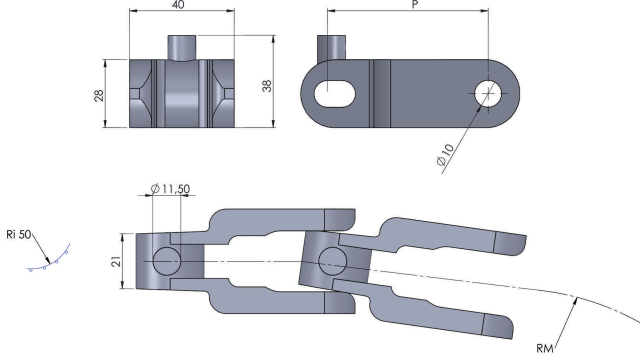

RM	PIN	P	M	Kg/m	Stok Kod Stock Code	m
650	Paslanmaz Çelik Stainless Steel (AISI 304)	63,5	POM Beyaz/White	0,920	859 B00 POM	3,048
			POM Siyah/Black		859 S00 POM	
			POM Gri/Grey		859 G00 POM	
			PP Beyaz/White	0,590	859 B00 PP	
			PP Siyah/Black		859 S00 PP	
			PP Gri/Grey		859 G00 PP	

Bandın kullandığı endüstri alanlar

The belt is suitable for usage in industries

- **Montaj Sanayi** / Assembling industry
- **Beyaz Eşya ve Elektronik Sanayi** Household appliances and electronics
- **Paketleme Endüstrisi** / Packaging industry
  - **Tavuk endüstrisi ve kesim haneler** / Chicken industry
  - **Süt endüstrisi** / Milk products
  - **Bisküvit ve çikolata** / Biscuits and chocolate.
  - **Kahvaltılık mamülleri** / Snacks
  - **Meşrubat sektörü** / Bottling of juices, water, beer, soft drinks, e.t.c.
  - **Konserve endüstrisi** / Conservations.
  - **Meyve ve sebze sektörü** / Processing and packaging of fruits and vegetables.
  - **Et ürünleri** / Meat processing.
  - **Deniz ürünleri** / Sea food processing
  - **Doldurulmuş gıdalar** / Frozen food