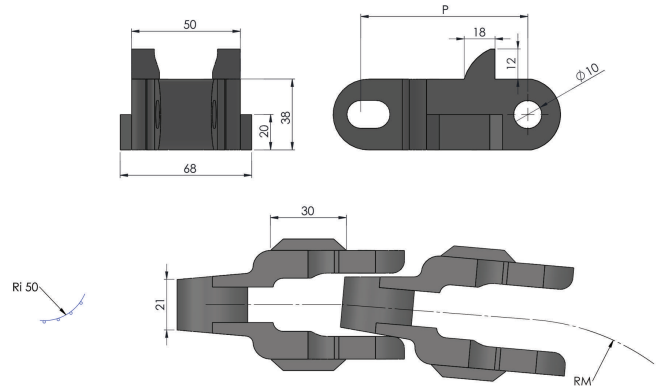

854 KASA TAŞIMA BANTI (AĞIR TİP) / CRETE CHAINS (HEAVY TYPE)

RM	PIN	P	M	Kg/m	Stok Kod Stock Code	m
650	Paslanmaz Çelik Stainless Steel (AISI 304)	82,5	POM Beyaz/White	1,615	854 B00 POM	3,048
			POM Siyah/Black		854 S00 POM	
			POM Gri/Grey		854 G00 POM	

*Özel üretim yapılır. / On request special production is available.

Çağrı Endüstri is reserved the right to update the technical specifications and values in this catalogue at any time without prior notice.
Çağrı End. A.Ş. gerekli gördüğü takdirde, teknik gelişmeler neticesinde katalogtaki çizim ve değerler üzerinde haber vermeksizin değişiklik yapma hakkına sahiptir.