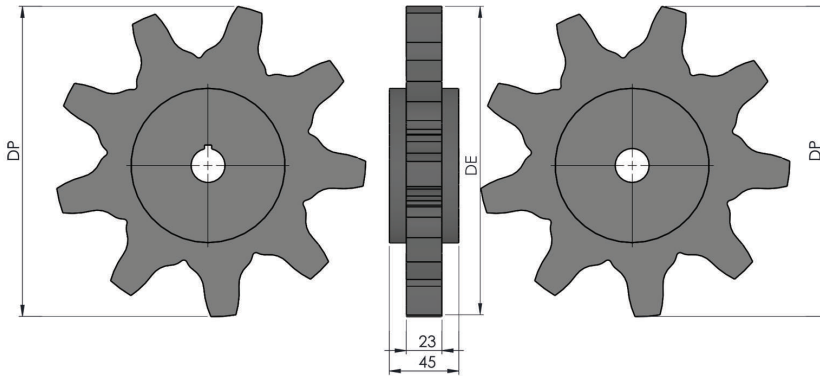

853 KASA TAŞIMA BANTI DİŞLİSİ / SPROCKET FOR 859 CRETA CHAINS