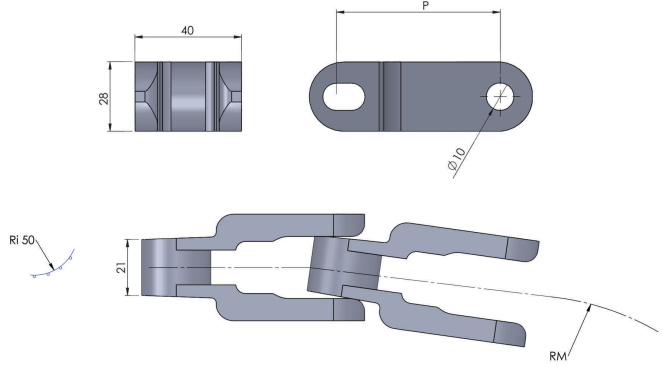

ÇAĞRI[®]
ENDÜSTRİ A.Ş.

ALHAN[®]

Yerli Üretim
Made in Turkey

Üretimden Satış
From Production to Sales

ALHAN KASA TAŞIMA ZİNCİRLERİ **CRATE CONVEYOR CHAINS**

857 KASA TAŞIMA BANTI / CRATE CHAINS

RM	PIN	P		Kg/m	Stok Kod Stock Code	m
650	Paslanmaz Çelik Stainless Steel (AISI 304)	63,5	POM Beyaz/White	0,843	857 B00 POM	3,048
			POM Siyah/Black		857 S00 POM	
			POM Gri/Grey		857 G00 POM	
			PP Beyaz/White	0,545	857 B00 PP	
			PP Siyah/Black		857 S00 PP	
			PP Gri/Grey		857 G00 PP	

858 KULAKLI KASA TAŞIMA BANTI / CRATE CHAINS

RM	PIN	P		Kg/m	Stok Kod Stock Code	m
650	Paslanmaz Çelik Stainless Steel (AISI 304)	63,5	POM Beyaz/White	0,966	858 B00 POM	3,048
			POM Siyah/Black		858 S00 POM	
			POM Gri/Grey		858 G00 POM	
			PP Beyaz/White	0,621	858 B00 PP	
			PP Siyah/Black		858 S00 PP	
			PP Gri/Grey		858 G00 PP	