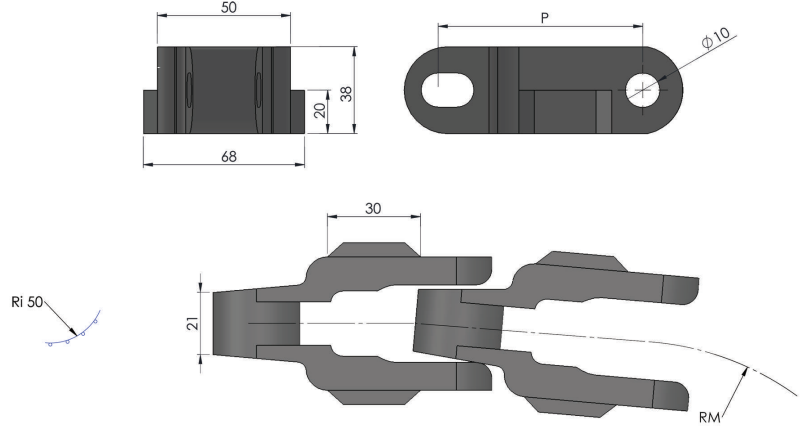

ÇAĞRI
ENDÜSTRİ A.Ş.

ALHAN®

www.alhan-cagri.com

853 KASA TAŞIMA BANTI (AĞIR TİP) / CRETE CHAINS (HEAVY TYPE)

RM	PIN	P	M	Kg/m	Stok Kod Stock Code	m
650	Paslanmaz Çelik Stainless Steel (AISI 304)	82,5	POM Beyaz/White 	1,615	853 B00 POM	3,048
			POM Siyah/Black 		853 S00 POM	
			POM Gri/Grey 		853 G00 POM	