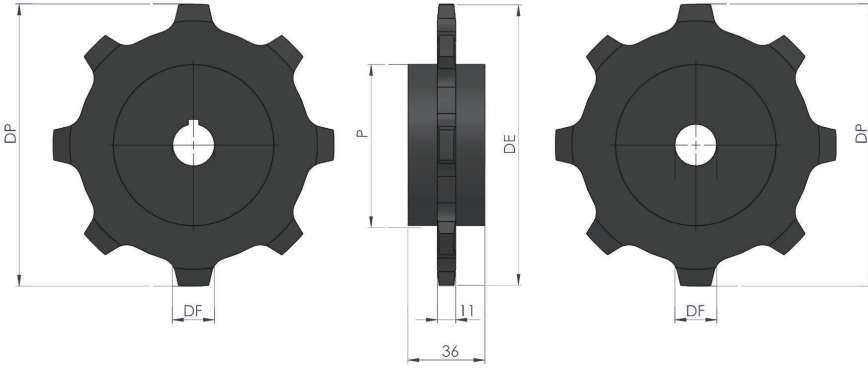

380 KASA TAŞIMA BANTI DİŞLİSİ / SPROCKET FOR 859 CRETA CHAINS