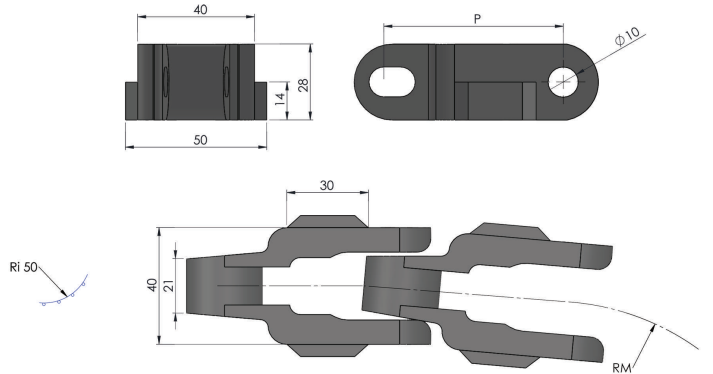

ÇAĞRI[®]
ENDÜSTRİ A.Ş.

ALHAN[®]

Yerli Üretim
Made in Turkey

Üretimden Satış
From Production to Sales

ALHAN KASA TAŞIMA ZİNCİRLERİ **CRATE CONVEYOR CHAINS**

857 KASA TAŞIMA BANTI / CRATE CHAINS

RM	PIN	P		Kg/m	Stok Kod Stock Code	m
650	Paslanmaz Çelik Stainless Steel (AISI 304)	63,5	POM Beyaz/White	0,843	857 B00 POM	3,048
			POM Siyah/Black		857 S00 POM	
			POM Gri/Grey		857 G00 POM	
			PP Beyaz/White	0,545	857 B00 PP	
			PP Siyah/Black		857 S00 PP	
			PP Gri/Grey		857 G00 PP	

858 KULAKLI KASA TAŞIMA BANTI / CRATE CHAINS

RM	PIN	P		Kg/m	Stok Kod Stock Code	m
650	Paslanmaz Çelik Stainless Steel (AISI 304)	63,5	POM Beyaz/White	0,966	858 B00 POM	3,048
			POM Siyah/Black		858 S00 POM	
			POM Gri/Grey		858 G00 POM	
			PP Beyaz/White	0,621	858 B00 PP	
			PP Siyah/Black		858 S00 PP	
			PP Gri/Grey		858 G00 PP	