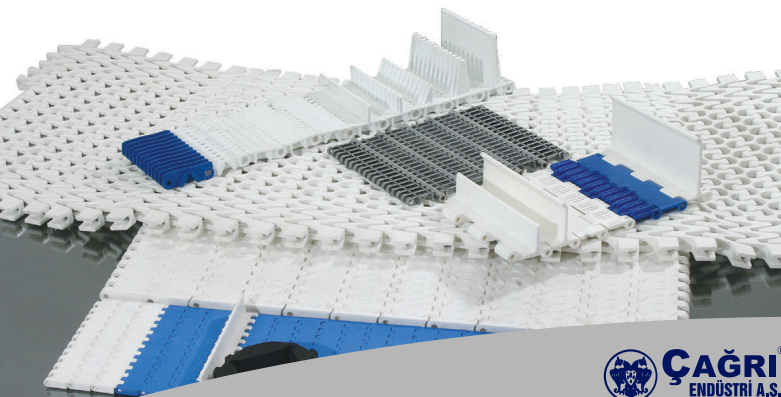

ÇAĞRI
ENDÜSTRİ A.Ş.

ALHAN®

www.alhan-cagri.com