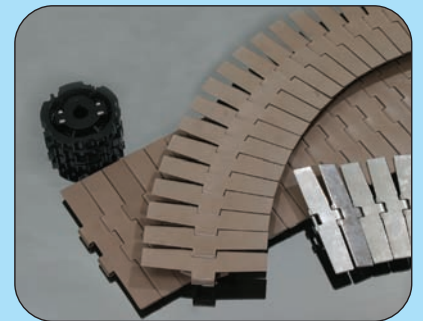

ÇAĞRI[®]
ENDÜSTRİ A.Ş.

ALHAN[®]

 +90 532 934 85 02

PLASTİK HASIR BANT & BAKLA BANT KONVEYÖR ELEMANLARI

www.alhan-cagri.com

Teknik Destek
444 00 42

2019
ÖZET BROŞÜR

HASIR BANT/BAKLA BANT DİŞLİLER ve KASNAKLAR

SÜRTÜNME PROFİLLERİ ve ZİNCİR KIZAKLARI

KONVEYÖR ELEMANLARI

ALÜMİNYUM PROFİLLER

PABUÇLAR / SAPLAMALAR AYAKLAR / PROFİL KIZAKLARI

ÇAĞRI[®]
ENDÜSTRİ A.Ş.

ALHAN[®]

• ÜRETİMDEN SATIŞ

ÇAĞRI[®]
ENDÜSTRİ A.Ş.