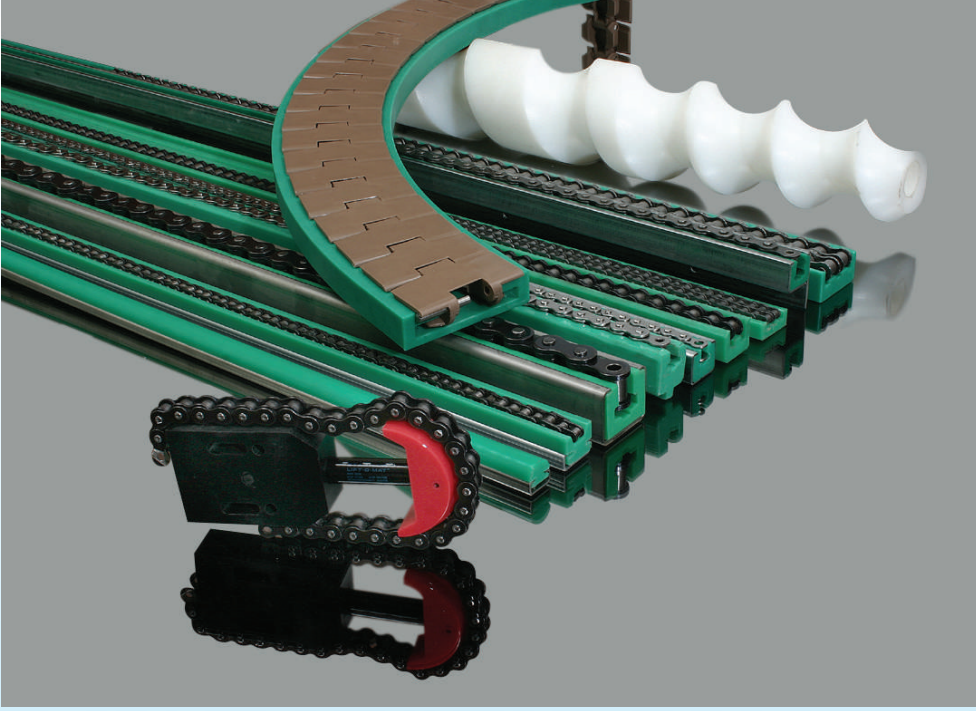

ÇAĞRI[®]
ENDÜSTRİ A.Ş.

ALHAN[®]

 +90 532 934 85 02

PLASTİK HASIR BANT & BAKLA BANT KONVEYÖR ELEMANLARI

www.alhan-cagri.com

Teknik Destek
444 00 42

2019
ÖZET BROŞÜR

HASIR BANT/BAKLA BANT DİŞLİLER ve KASNAKLAR

SÜRTÜNME PROFİLLERİ ve ZİNCİR KIZAKLARI

KONVEYÖR ELEMANLARI

ALÜMİNYUM PROFİLLER

PABUÇLAR / SAPLAMALAR AYAKLAR / PROFİL KIZAKLARI

ÇAĞRI[®]
ENDÜSTRİ A.Ş.

ALHAN[®]

• ÜRETİMDEN SATIŞ

ÇAĞRI[®]
ENDÜSTRİ A.Ş.