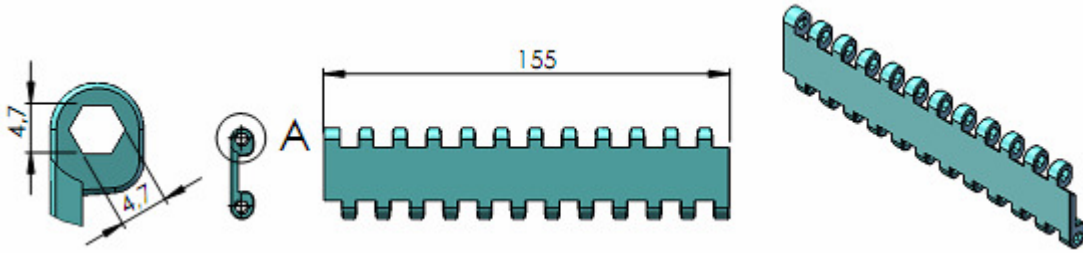

TEMİZLENEBİLİR HASIR BANT

EASY TO CLEAN

CIP: Yerinde Temizlik Sistemi

Çoğu konveyörle uyumlu, yeni Temizlenebilir Hasır Bantlar, hızlı, etkili ve sürekli olarak temizlenebilir ve su kullanımını da en aza indirir. Parçacıkların (atıkların) bant yüzeyinde tutunmasını zorlaştırır. Temizleme süresini azaltır ve zaman tasarrufu sağlar. Dişlilerin ve milin doğrudan temizlenebilmesi için tasarlanmıştır. En az 150 psi su basıncı gereklidir.

25,4 mm TEMİZLENEBİLİR HASIR BANT HAFİF TİP STOK KOD: 920 B01 K06

50,8 mm TEMİZLENEBİLİR HASIR BANT AĞIR TİP STOK KOD: 970 B01 K06

Z12 X Q25 25,4 mm HAFİF TİP BANT DİŞLİSİ

STOK KOD: 391 D30 Z12