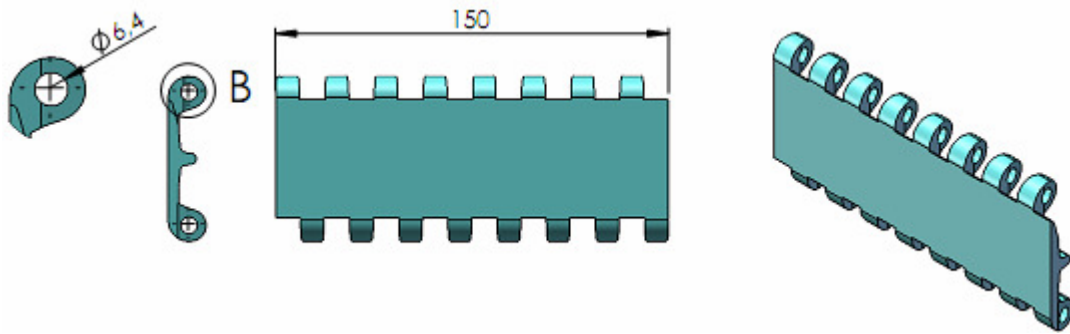

TEMİZLENEBİLİR HASIR BANT

EASY TO CLEAN

CIP: Yerinde Temizlik Sistemi

Çoğu konveyörle uyumlu, yeni Temizlenebilir Hasır Bantlar, hızlı, etkili ve sürekli olarak temizlenebilir ve su kullanımını da en aza indirir. Parçacıkların (atıkların) bant yüzeyinde tutunmasını zorlaştırır. Temizleme süresini azaltır ve zaman tasarrufu sağlar. Dişlilerin ve milin doğrudan temizlenebilmesi için tasarlanmıştır. En az 150 psi su basıncı gereklidir.

25,4 mm TEMİZLENEBİLİR HASIR BANT HAFİF TİP STOK KOD: 920 B01 K06

50,8 mm TEMİZLENEBİLİR HASIR BANT AĞIR TİP STOK KOD: 970 B01 K06

Z12 X Q25 25,4 mm HAFİF TİP BANT DİŞLİSİ

STOK KOD: 391 D30 Z12