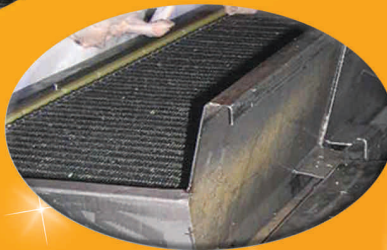

# SATUK BUĞRAHAN MAKİNE®

SAN. LTD. ŞTİ.

**SBH®**

KONVEYÖR PARÇALARI ●  
CONVEYOR COMPENENTS ●  
BAUTEILE FÜR FÖRDERANLAGEN ●

02/2012

SBH Satuk Buğrahan Makina 1997 yılında İstanbul'da konveyör sistemleri ve otomasyon uygulamaları konusunda da anahtar teslimi projelere imza atarak Türkiye'de uzman kadrosuyla ilkleri gerçekleştirmeye devam etmektedir.