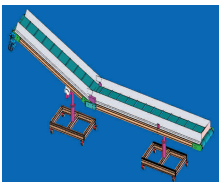

Tasarımlarımız/Design/Konstruktionen