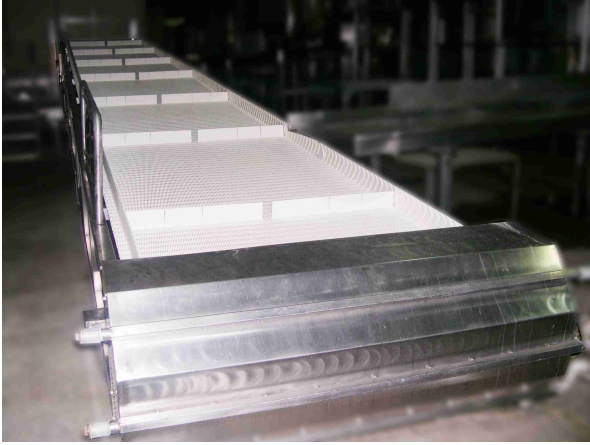

Rulolu Konveyörler/Roller Conveyors/Rollenförderer