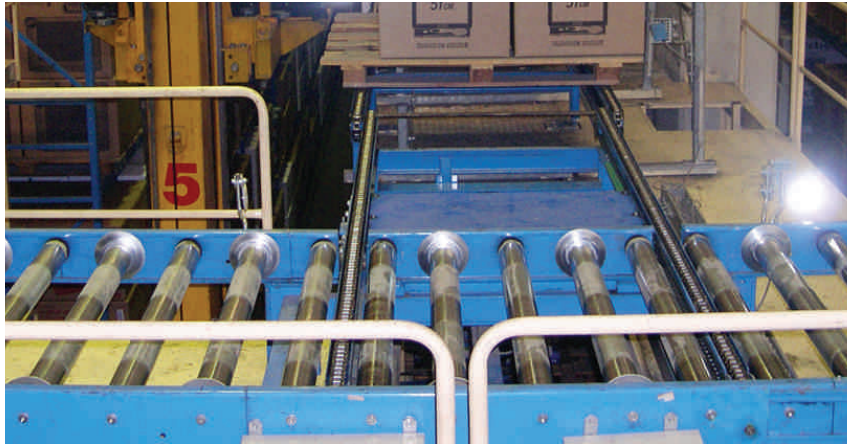

Rulolu Konveyörler/Roller Conveyors/Rollenförderer