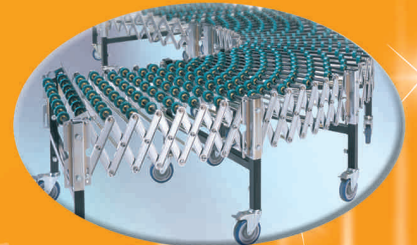

# SATUK BUĞRAHAN MAKİNE®

SAN. LTD. ŞTİ.

**SBH®**

KONVEYÖR PARÇALARI ●  
CONVEYOR COMPENENTS ●  
BAUTEILE FÜR FÖRDERANLAGEN ●

02/2012

SBH Satuk Buğrahan Makina 1997 yılında İstanbul'da konveyör sistemleri ve otomasyon uygulamaları konusunda da anahtar teslimi projelere imza atarak Türkiye'de uzman kadrosuyla ilkleri gerçekleştirmeye devam etmektedir.

SBH Satuk Buğrahan has established in İstanbul/Türkiye at 1997. Our company is the leading manufacturer as a conveyors system and automation system.

Firma SBH Satuk Buğrahan ist 1997 gegründet. Bauteile für Förderanlagen und Aluminiumsystemprofile. Mit unsere Ingelieurkapazität können wir alle art Förderanlagen und Automation verwirklichen.