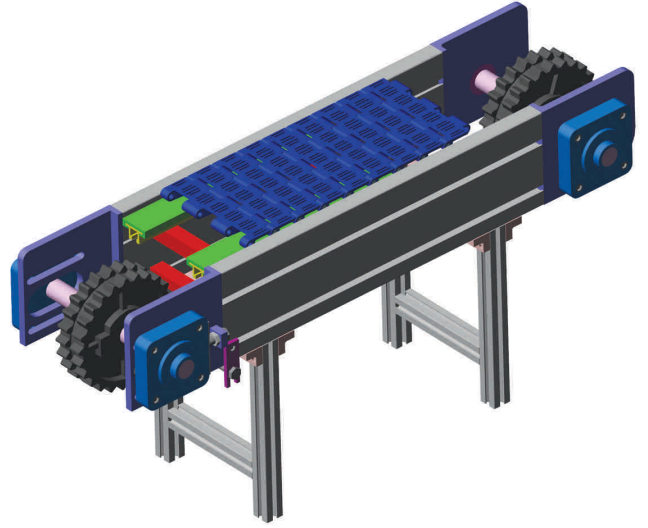

Tasarımlarımız/Design/Konstruktionen