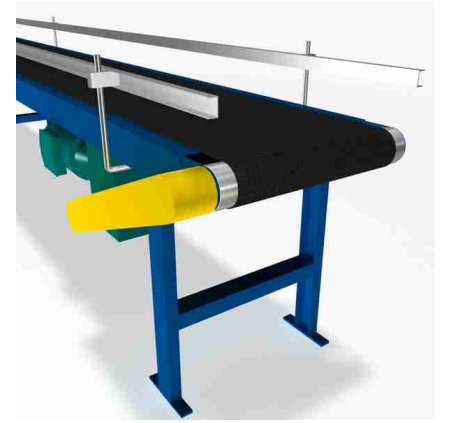

Tasarımlarımız/Design/Konstruktionen